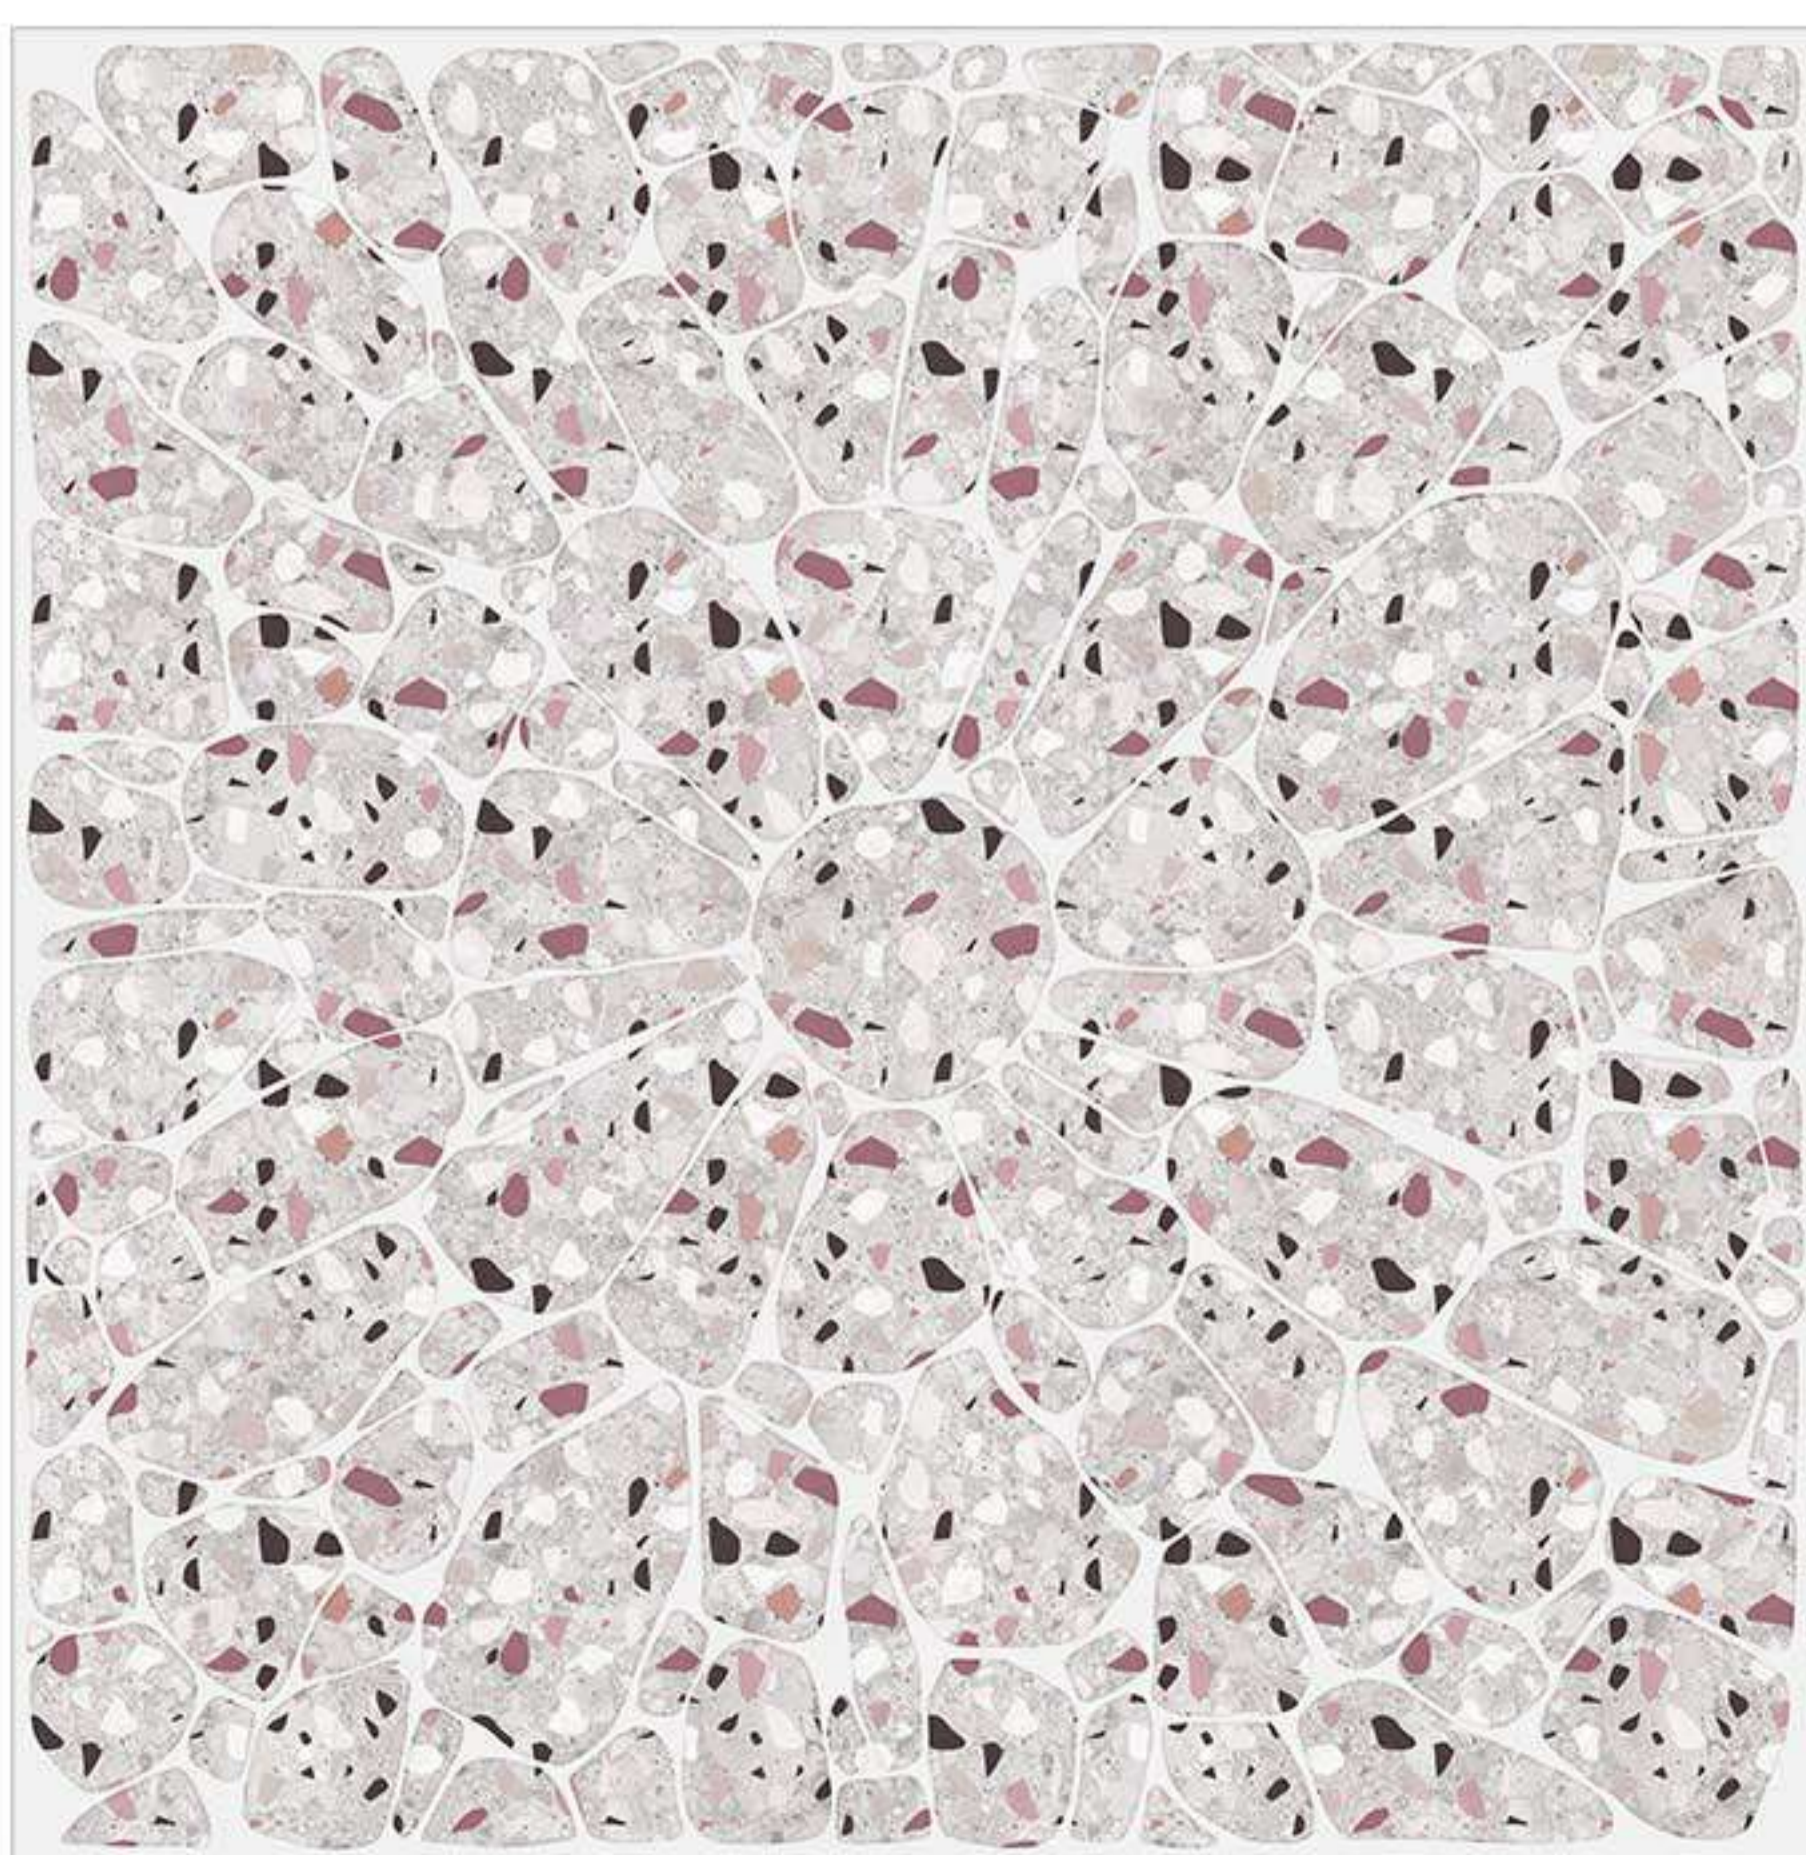

ANTRA BEIGE

LOFTO BEIGE LIGHT

OMNIUM BEIGE

LOFTO GREY LIGHT

MENHIR BROWN

MYLES SANDUNE

ORAZIO GREY

RAFTER IVORY

RUDRO GREY LIGHT

STIFFN GREY

TRINA SANDUNE

VAGLI WHITE

CIVIS GREY LIGHT

CIBO IVORY F1

CIBO IVORY F2

CIBO IVORY F3