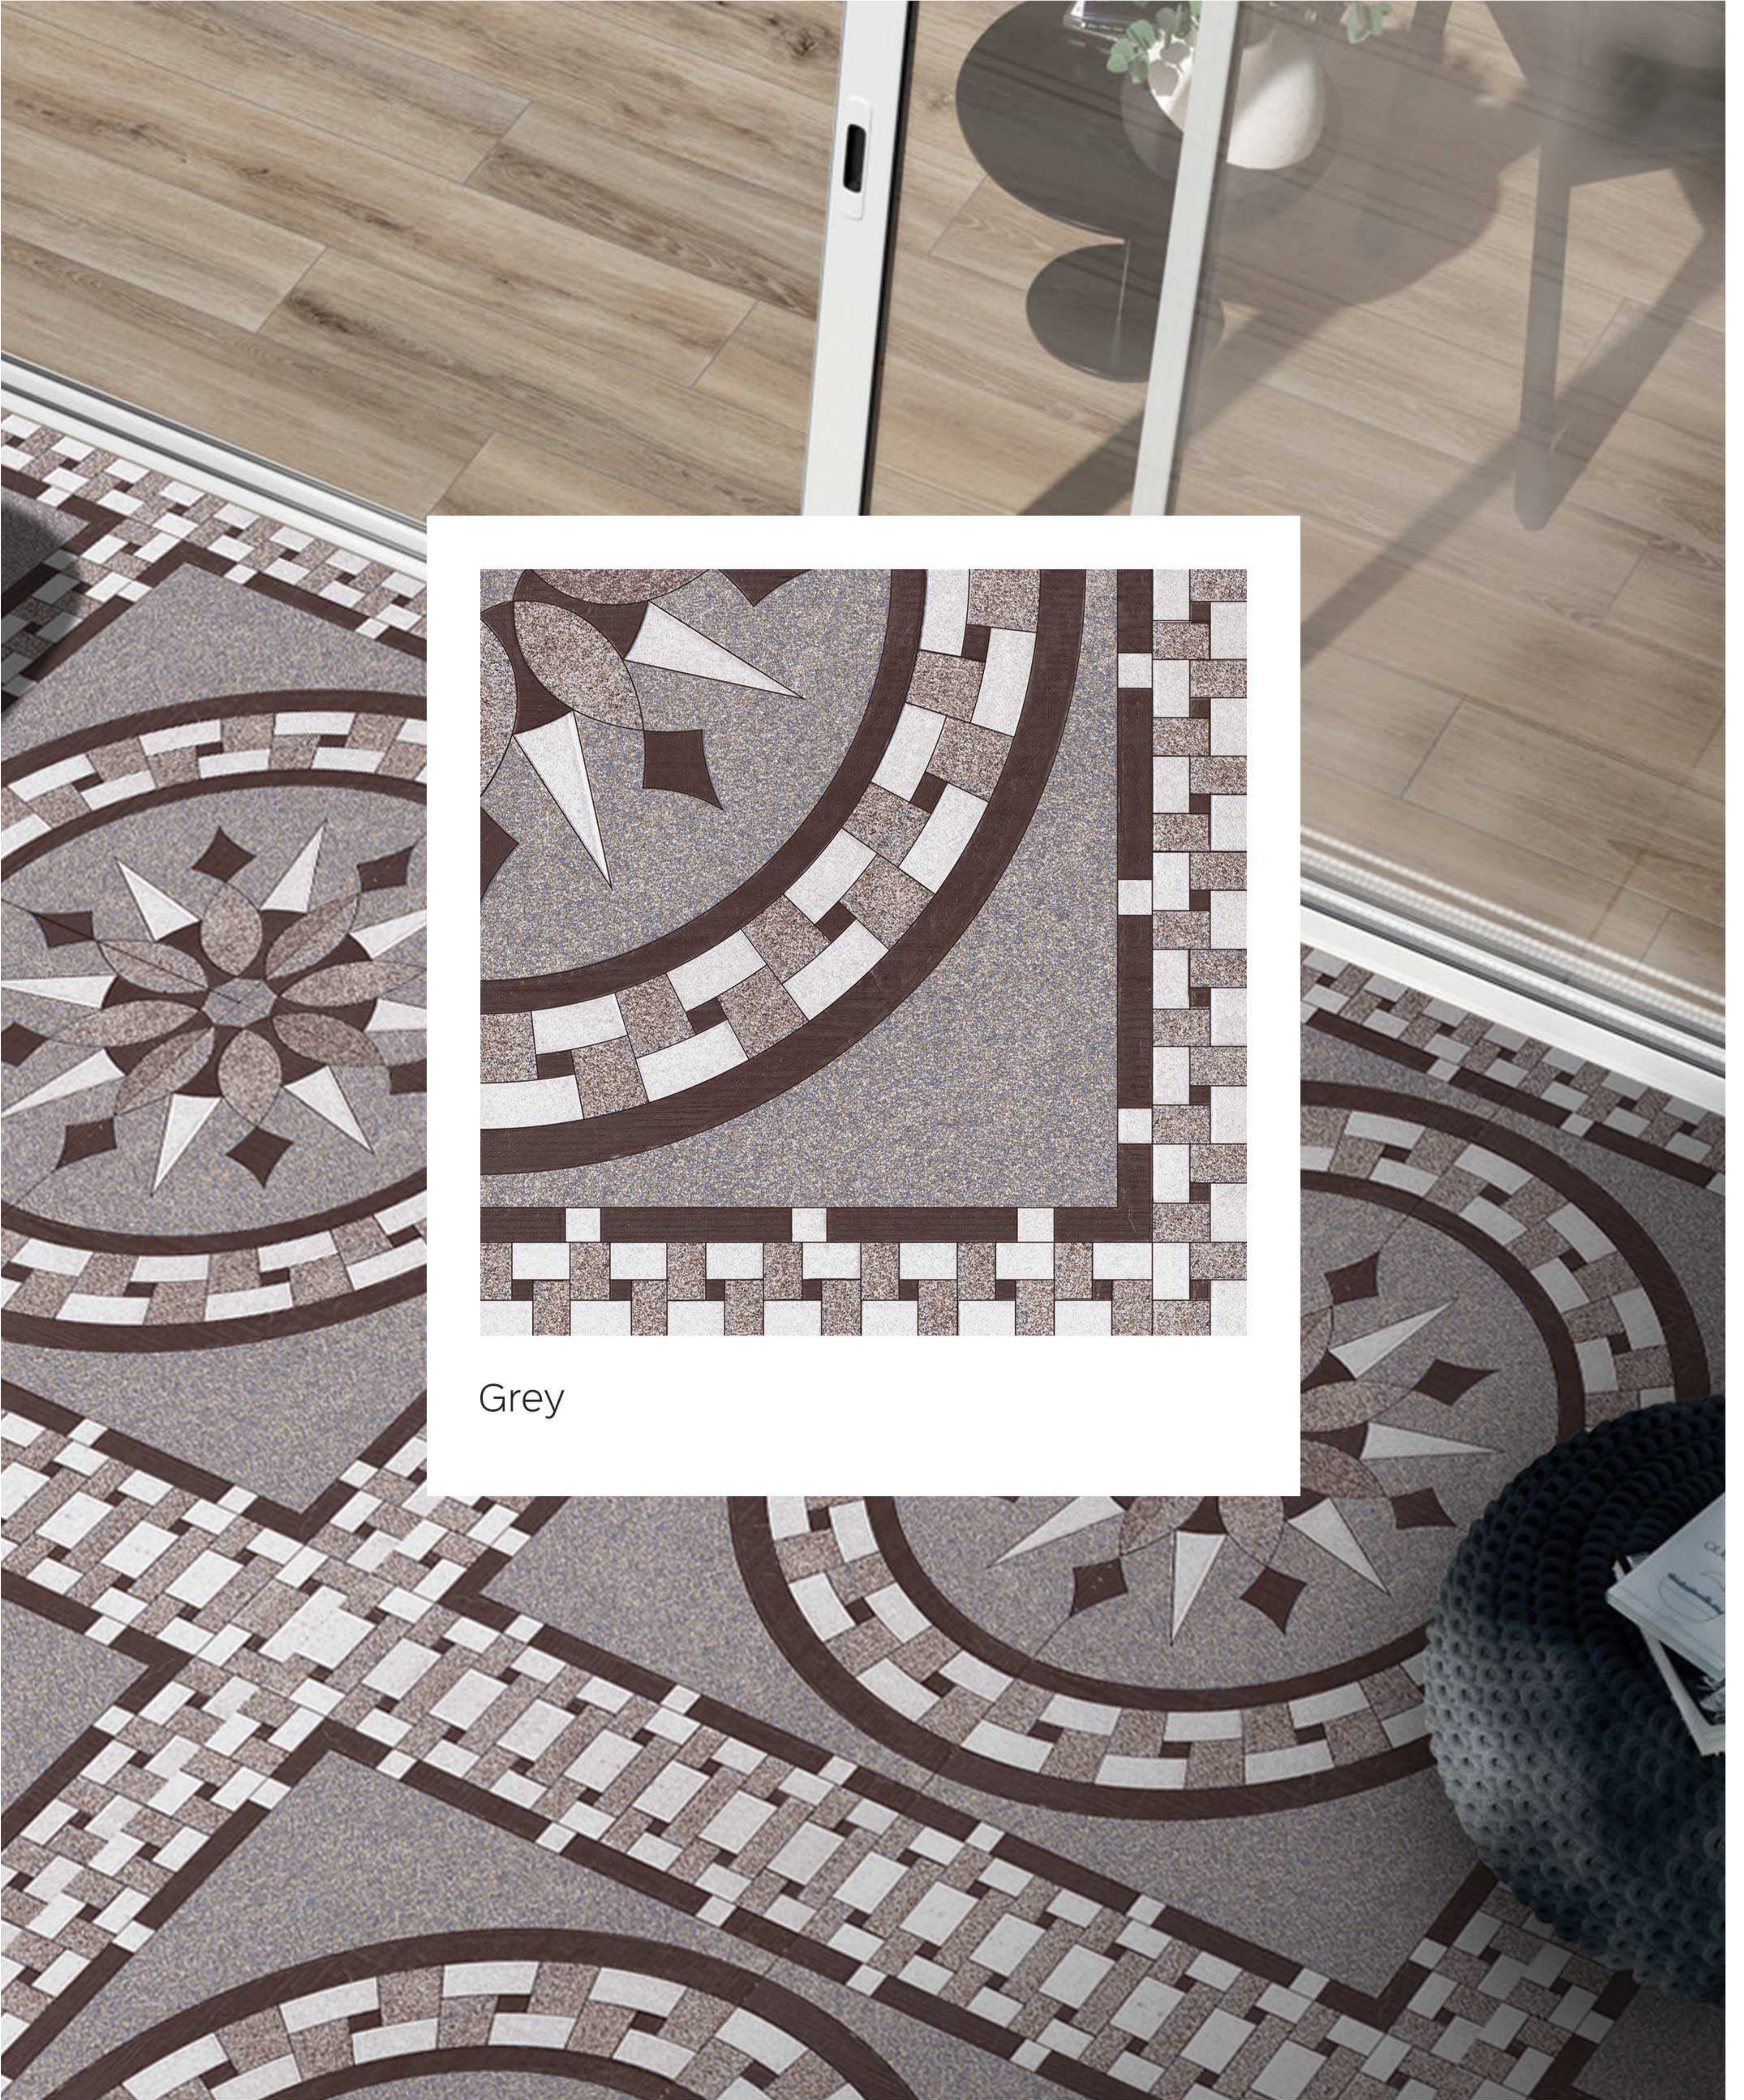

# RED STONE

50x50 cm.

Grey

Grey