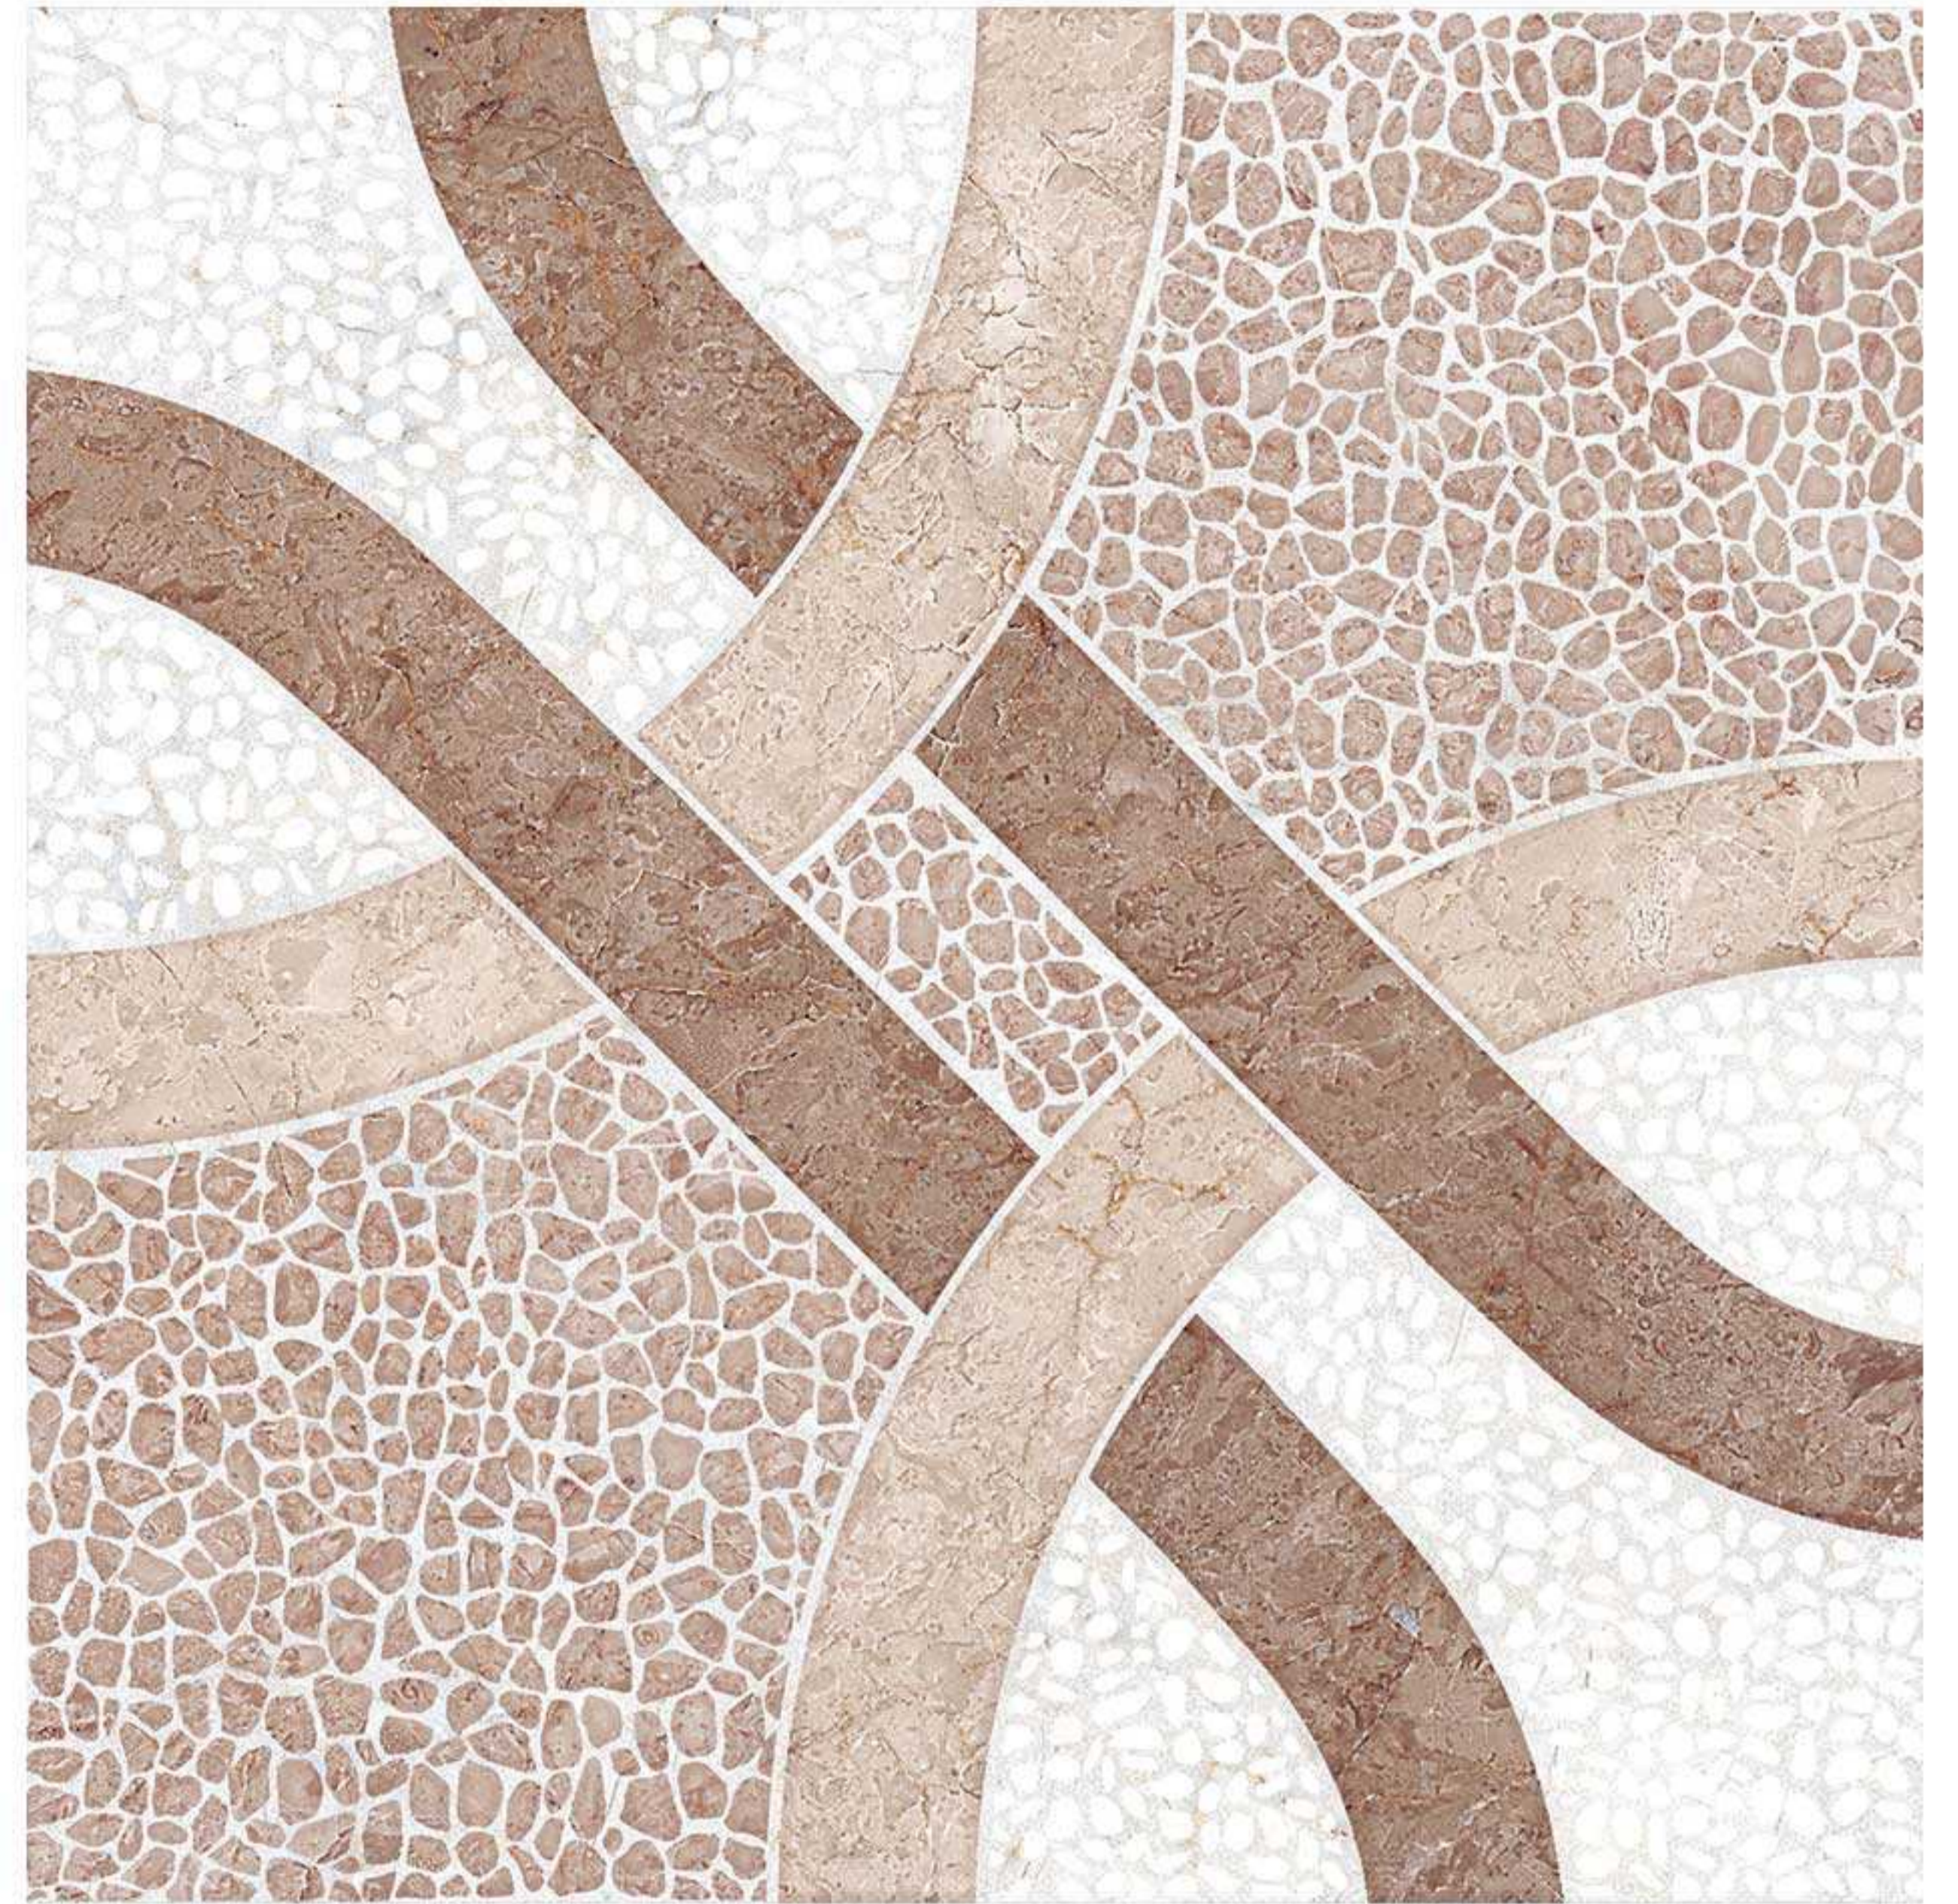

# PIERRE

50x50 cm.

Beige

Brown

Grey Dark

Grey