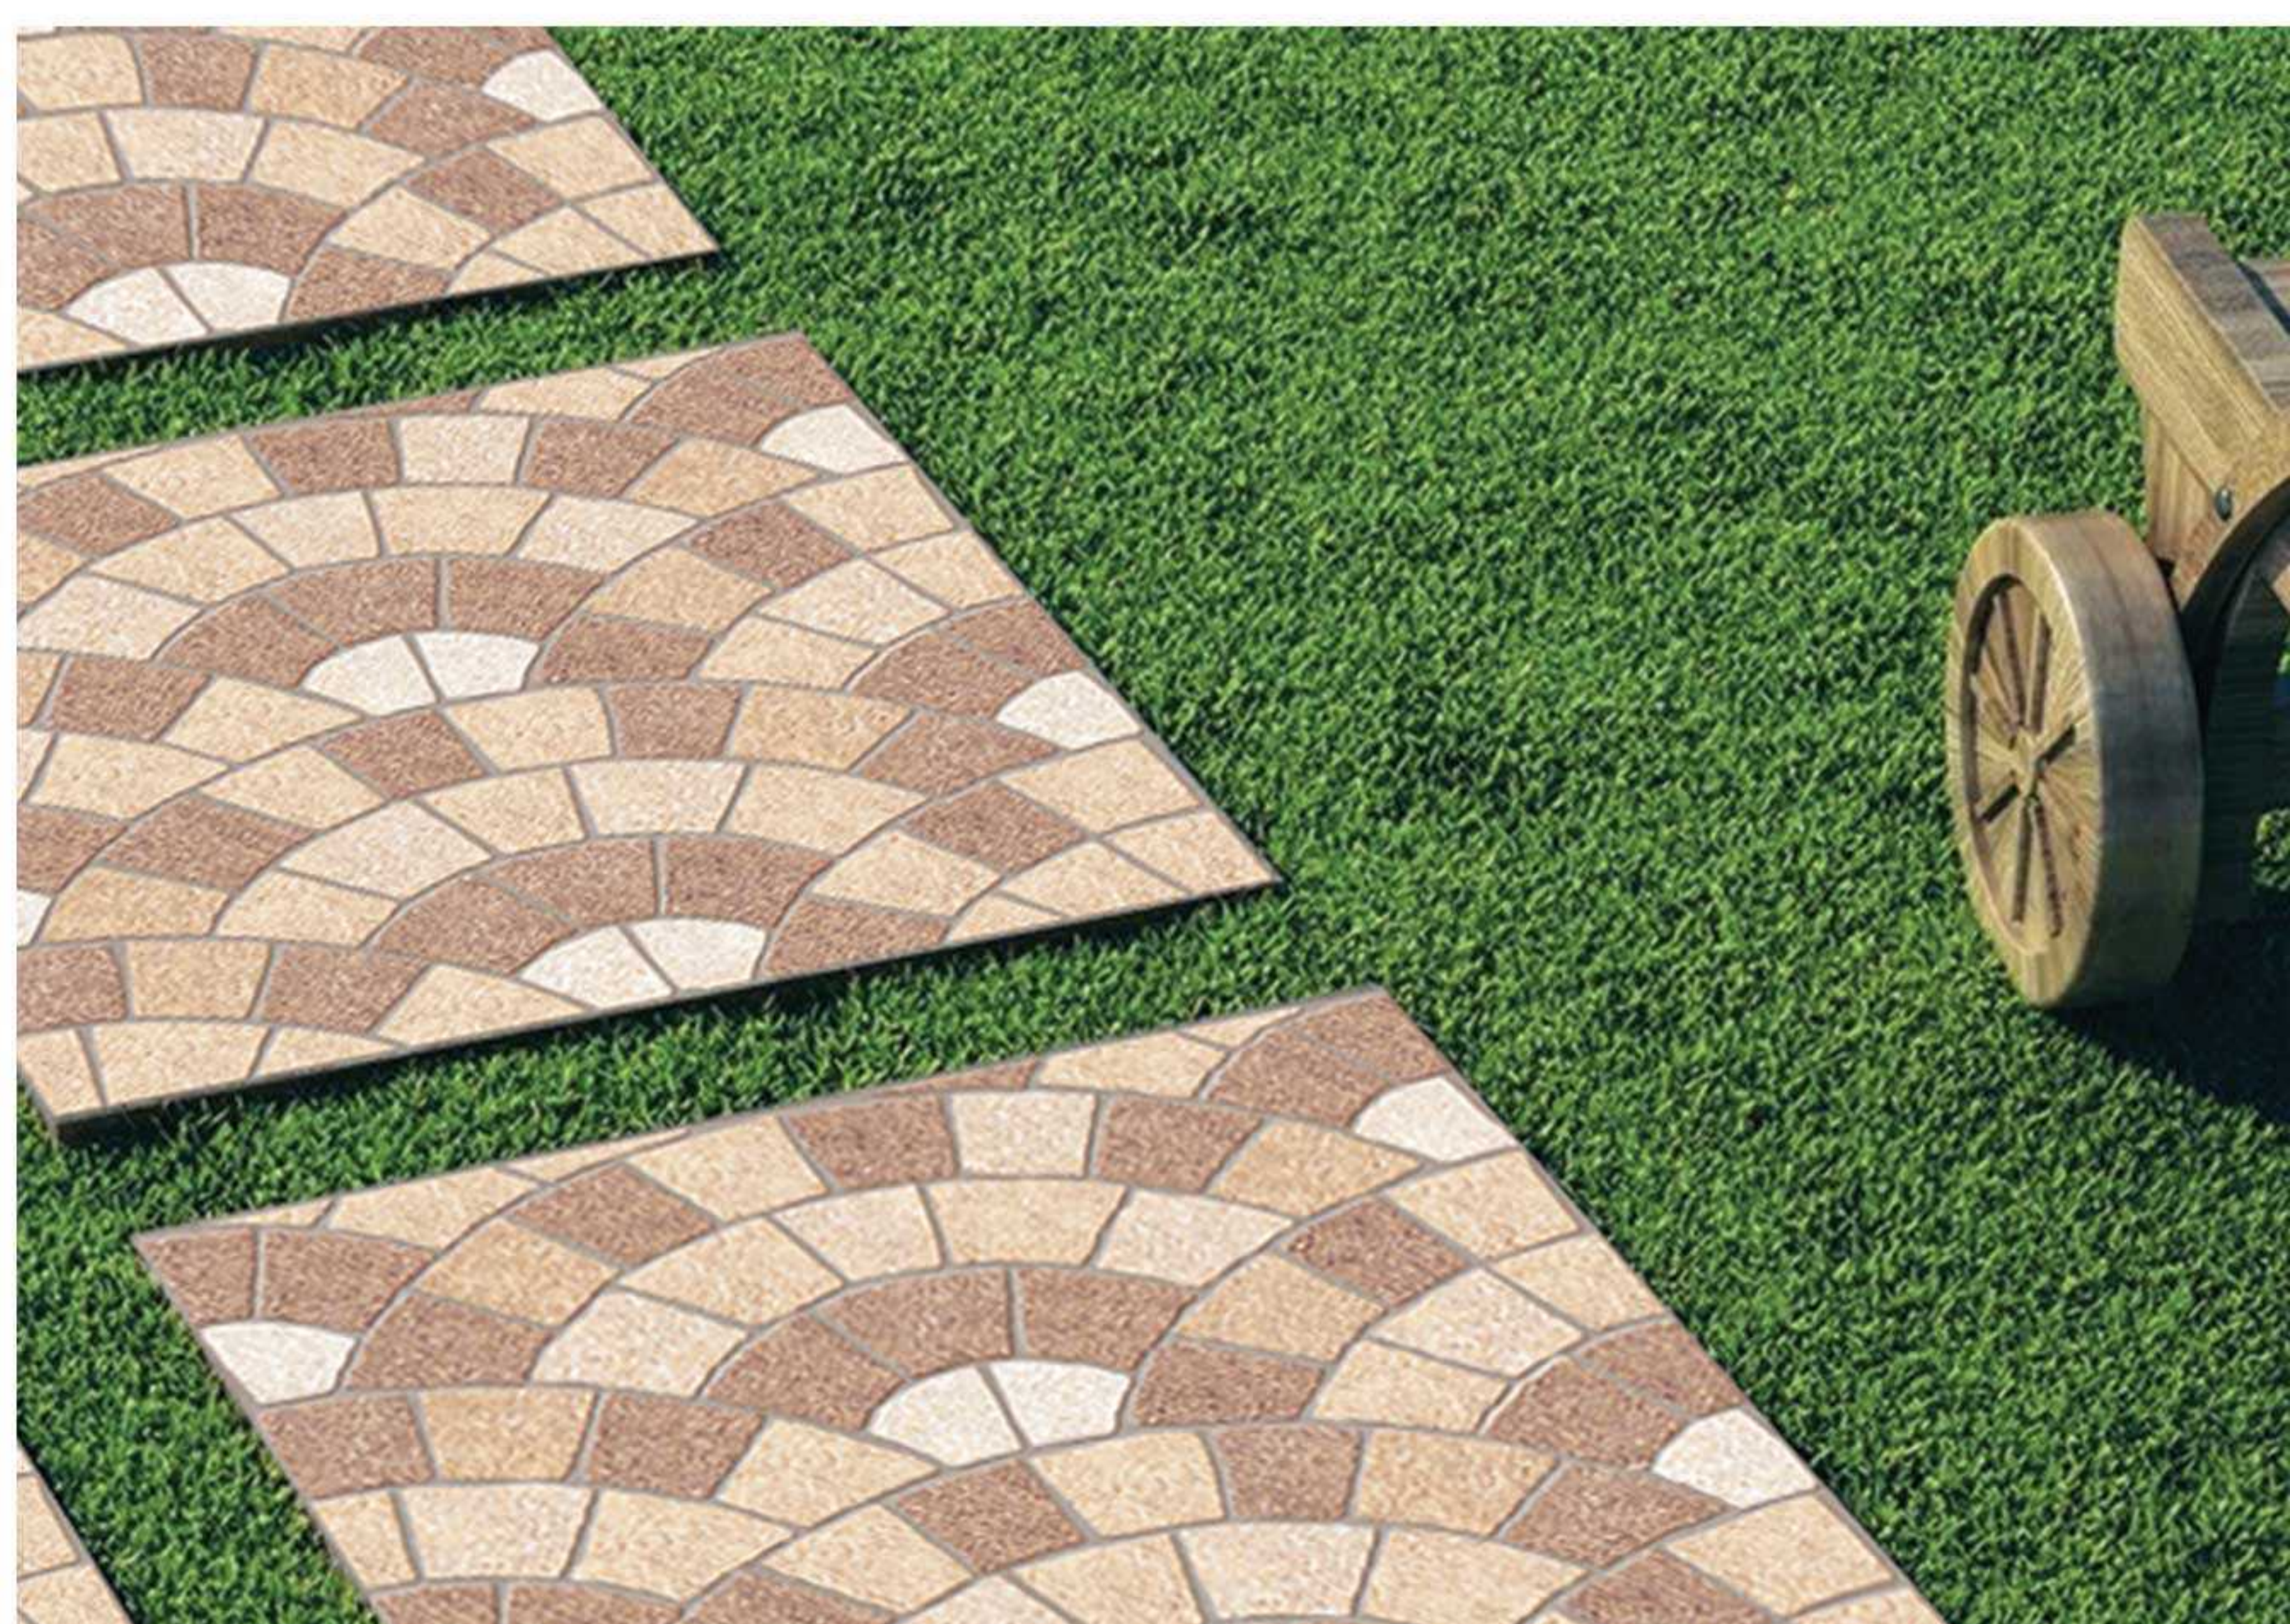

RABIH

50x50 cm.

Brown