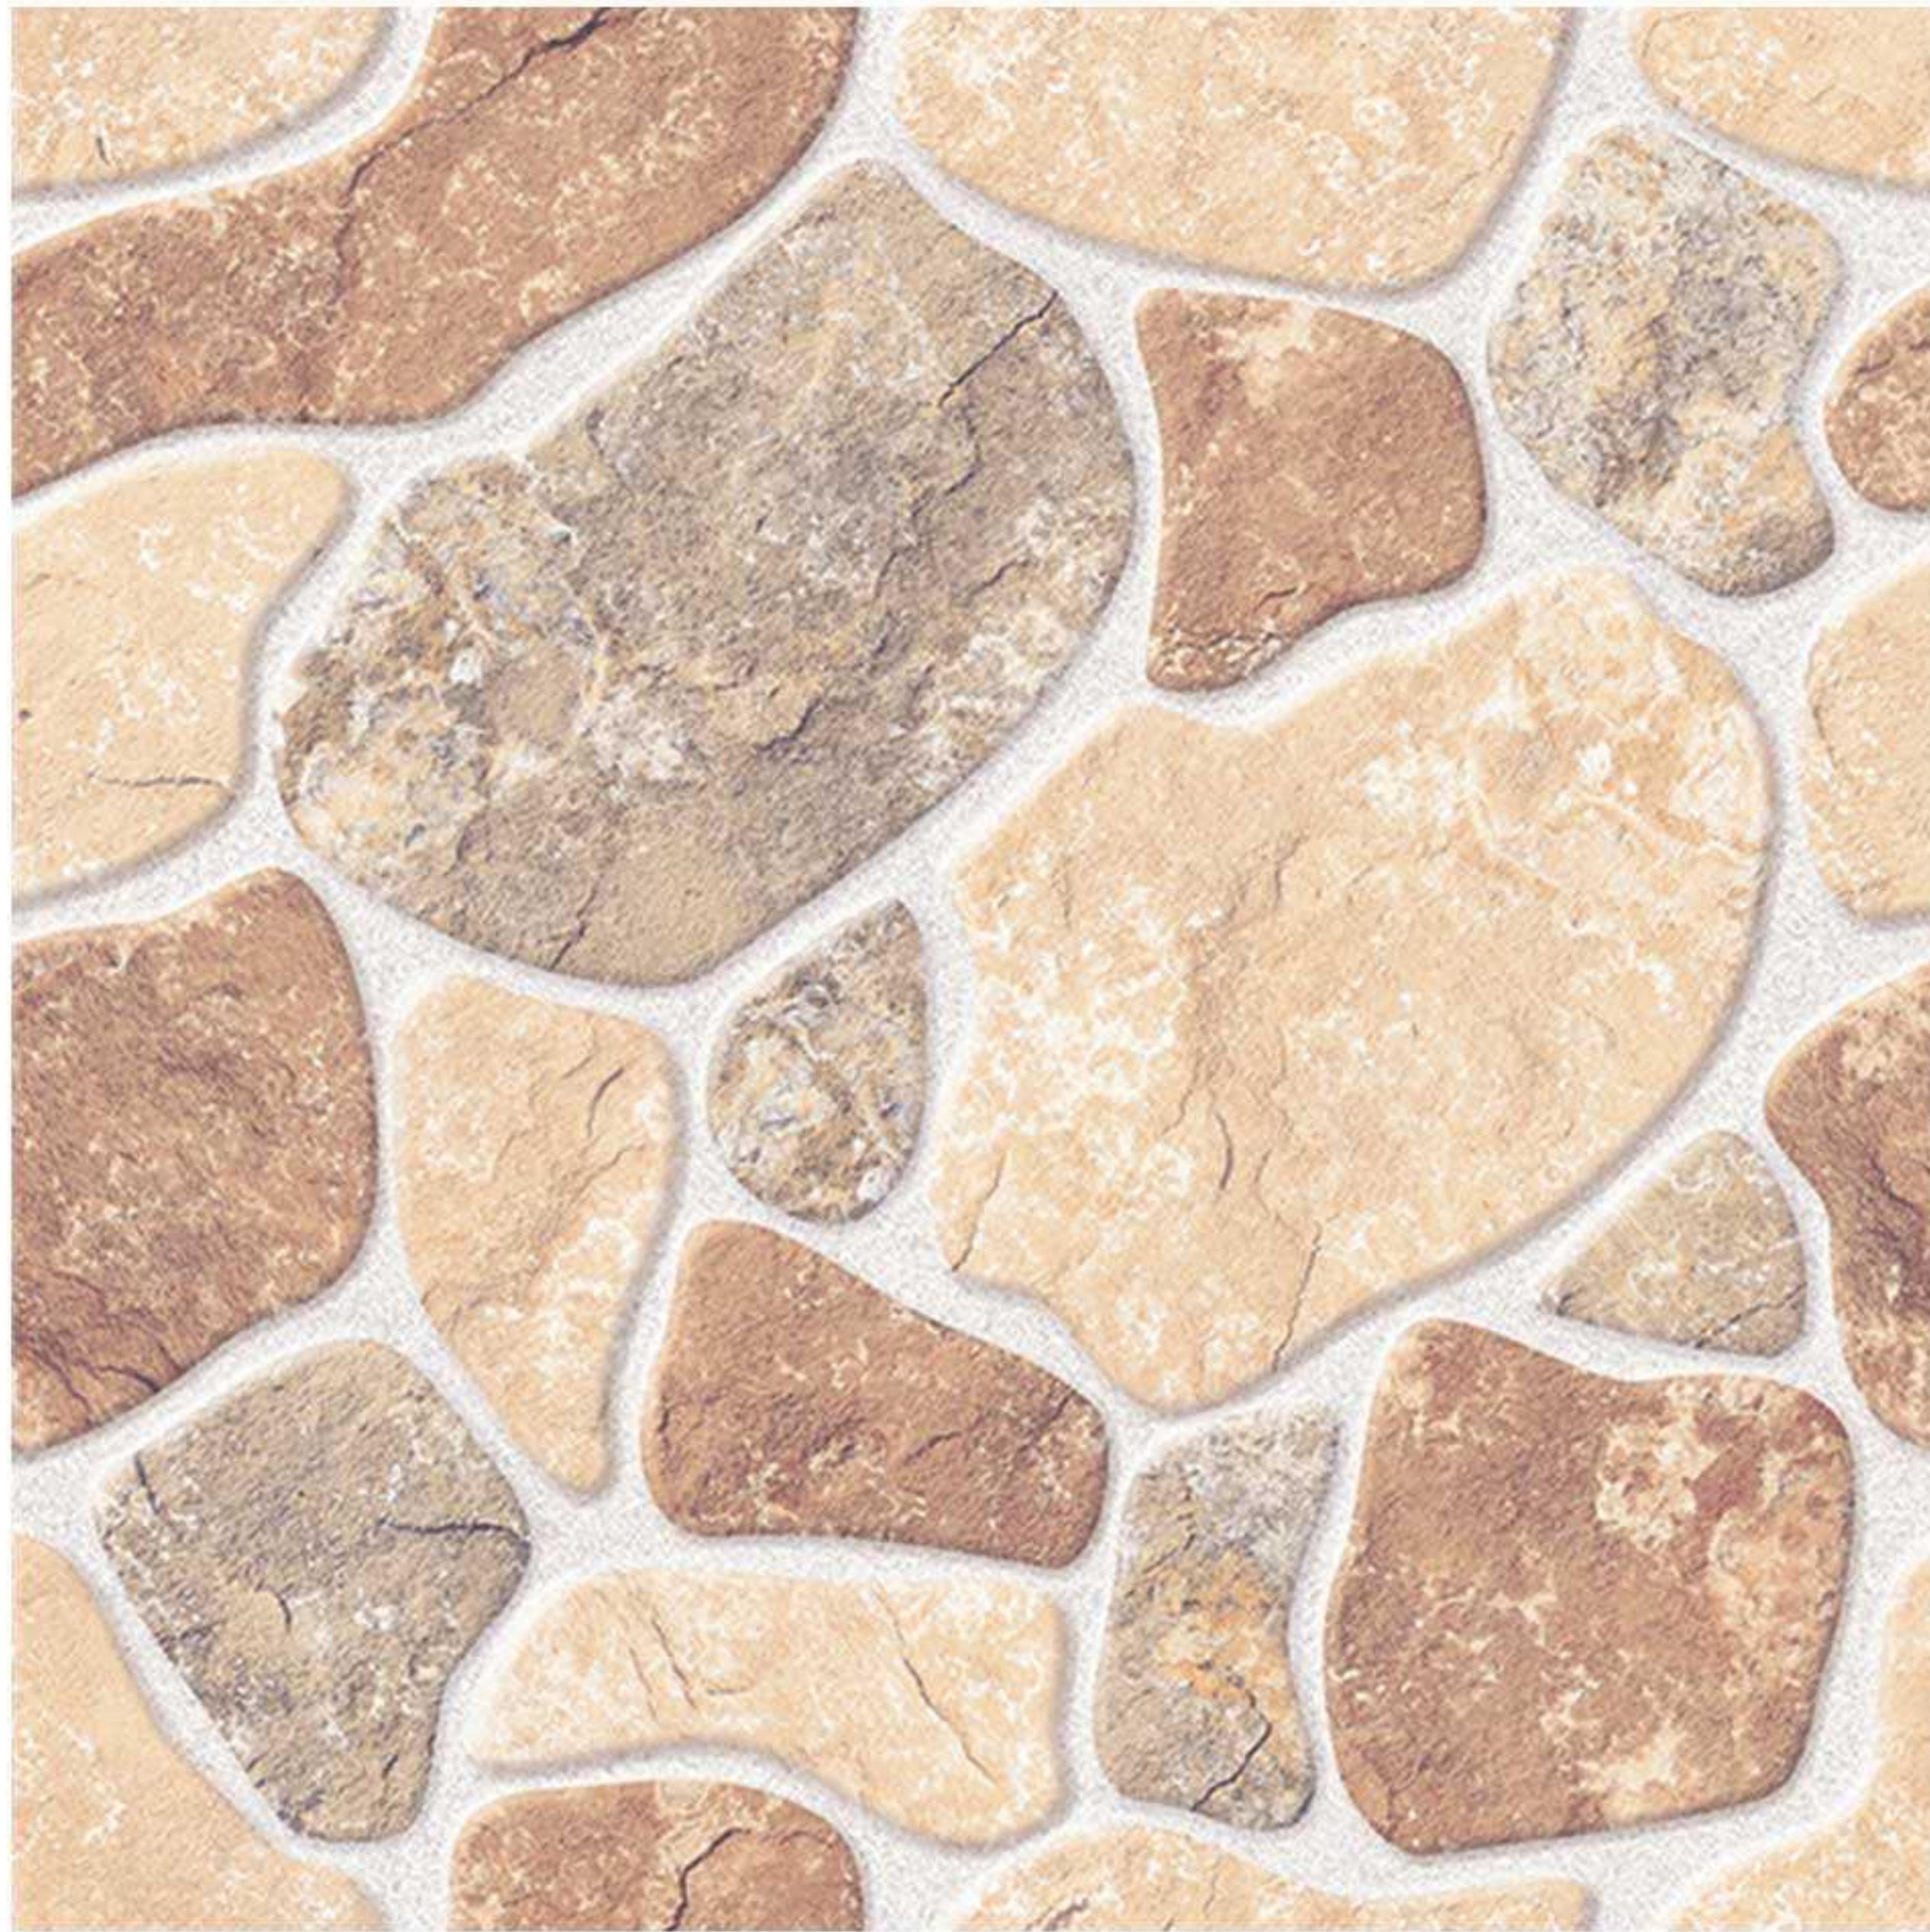

SUDA

50x50 cm.

Beige