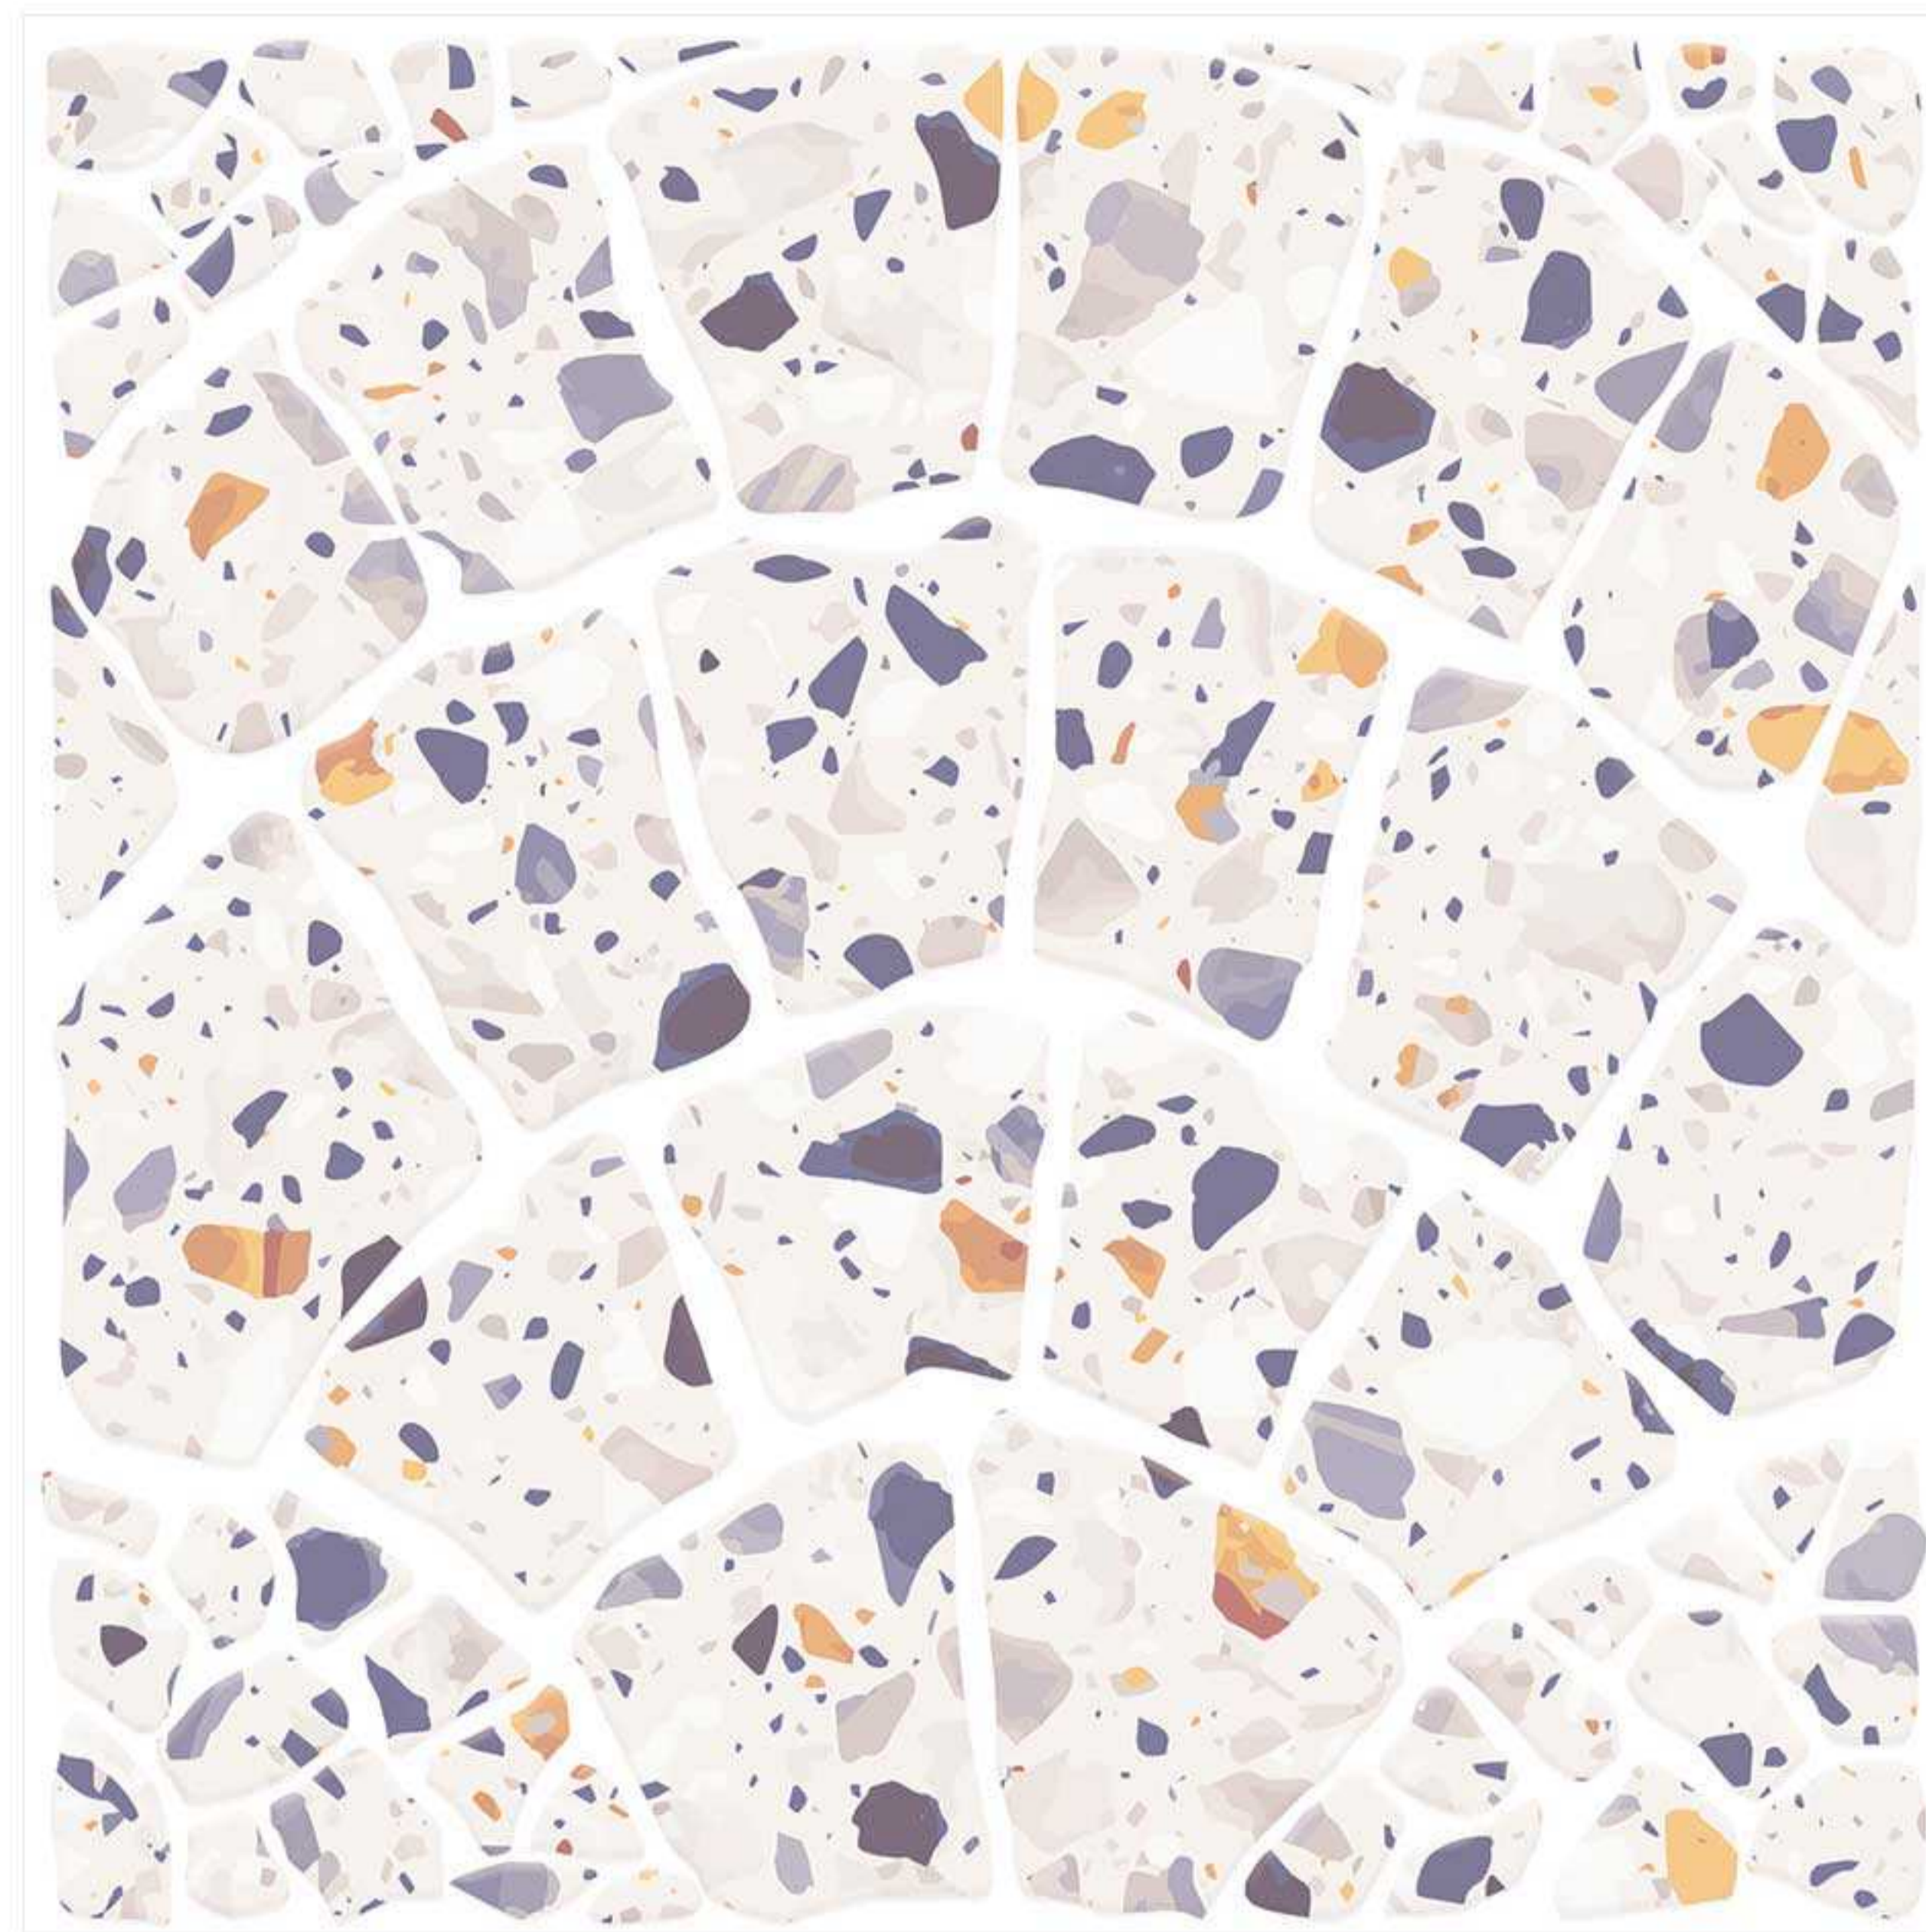

# ADHA

50x50 cm.

Beige

Grey