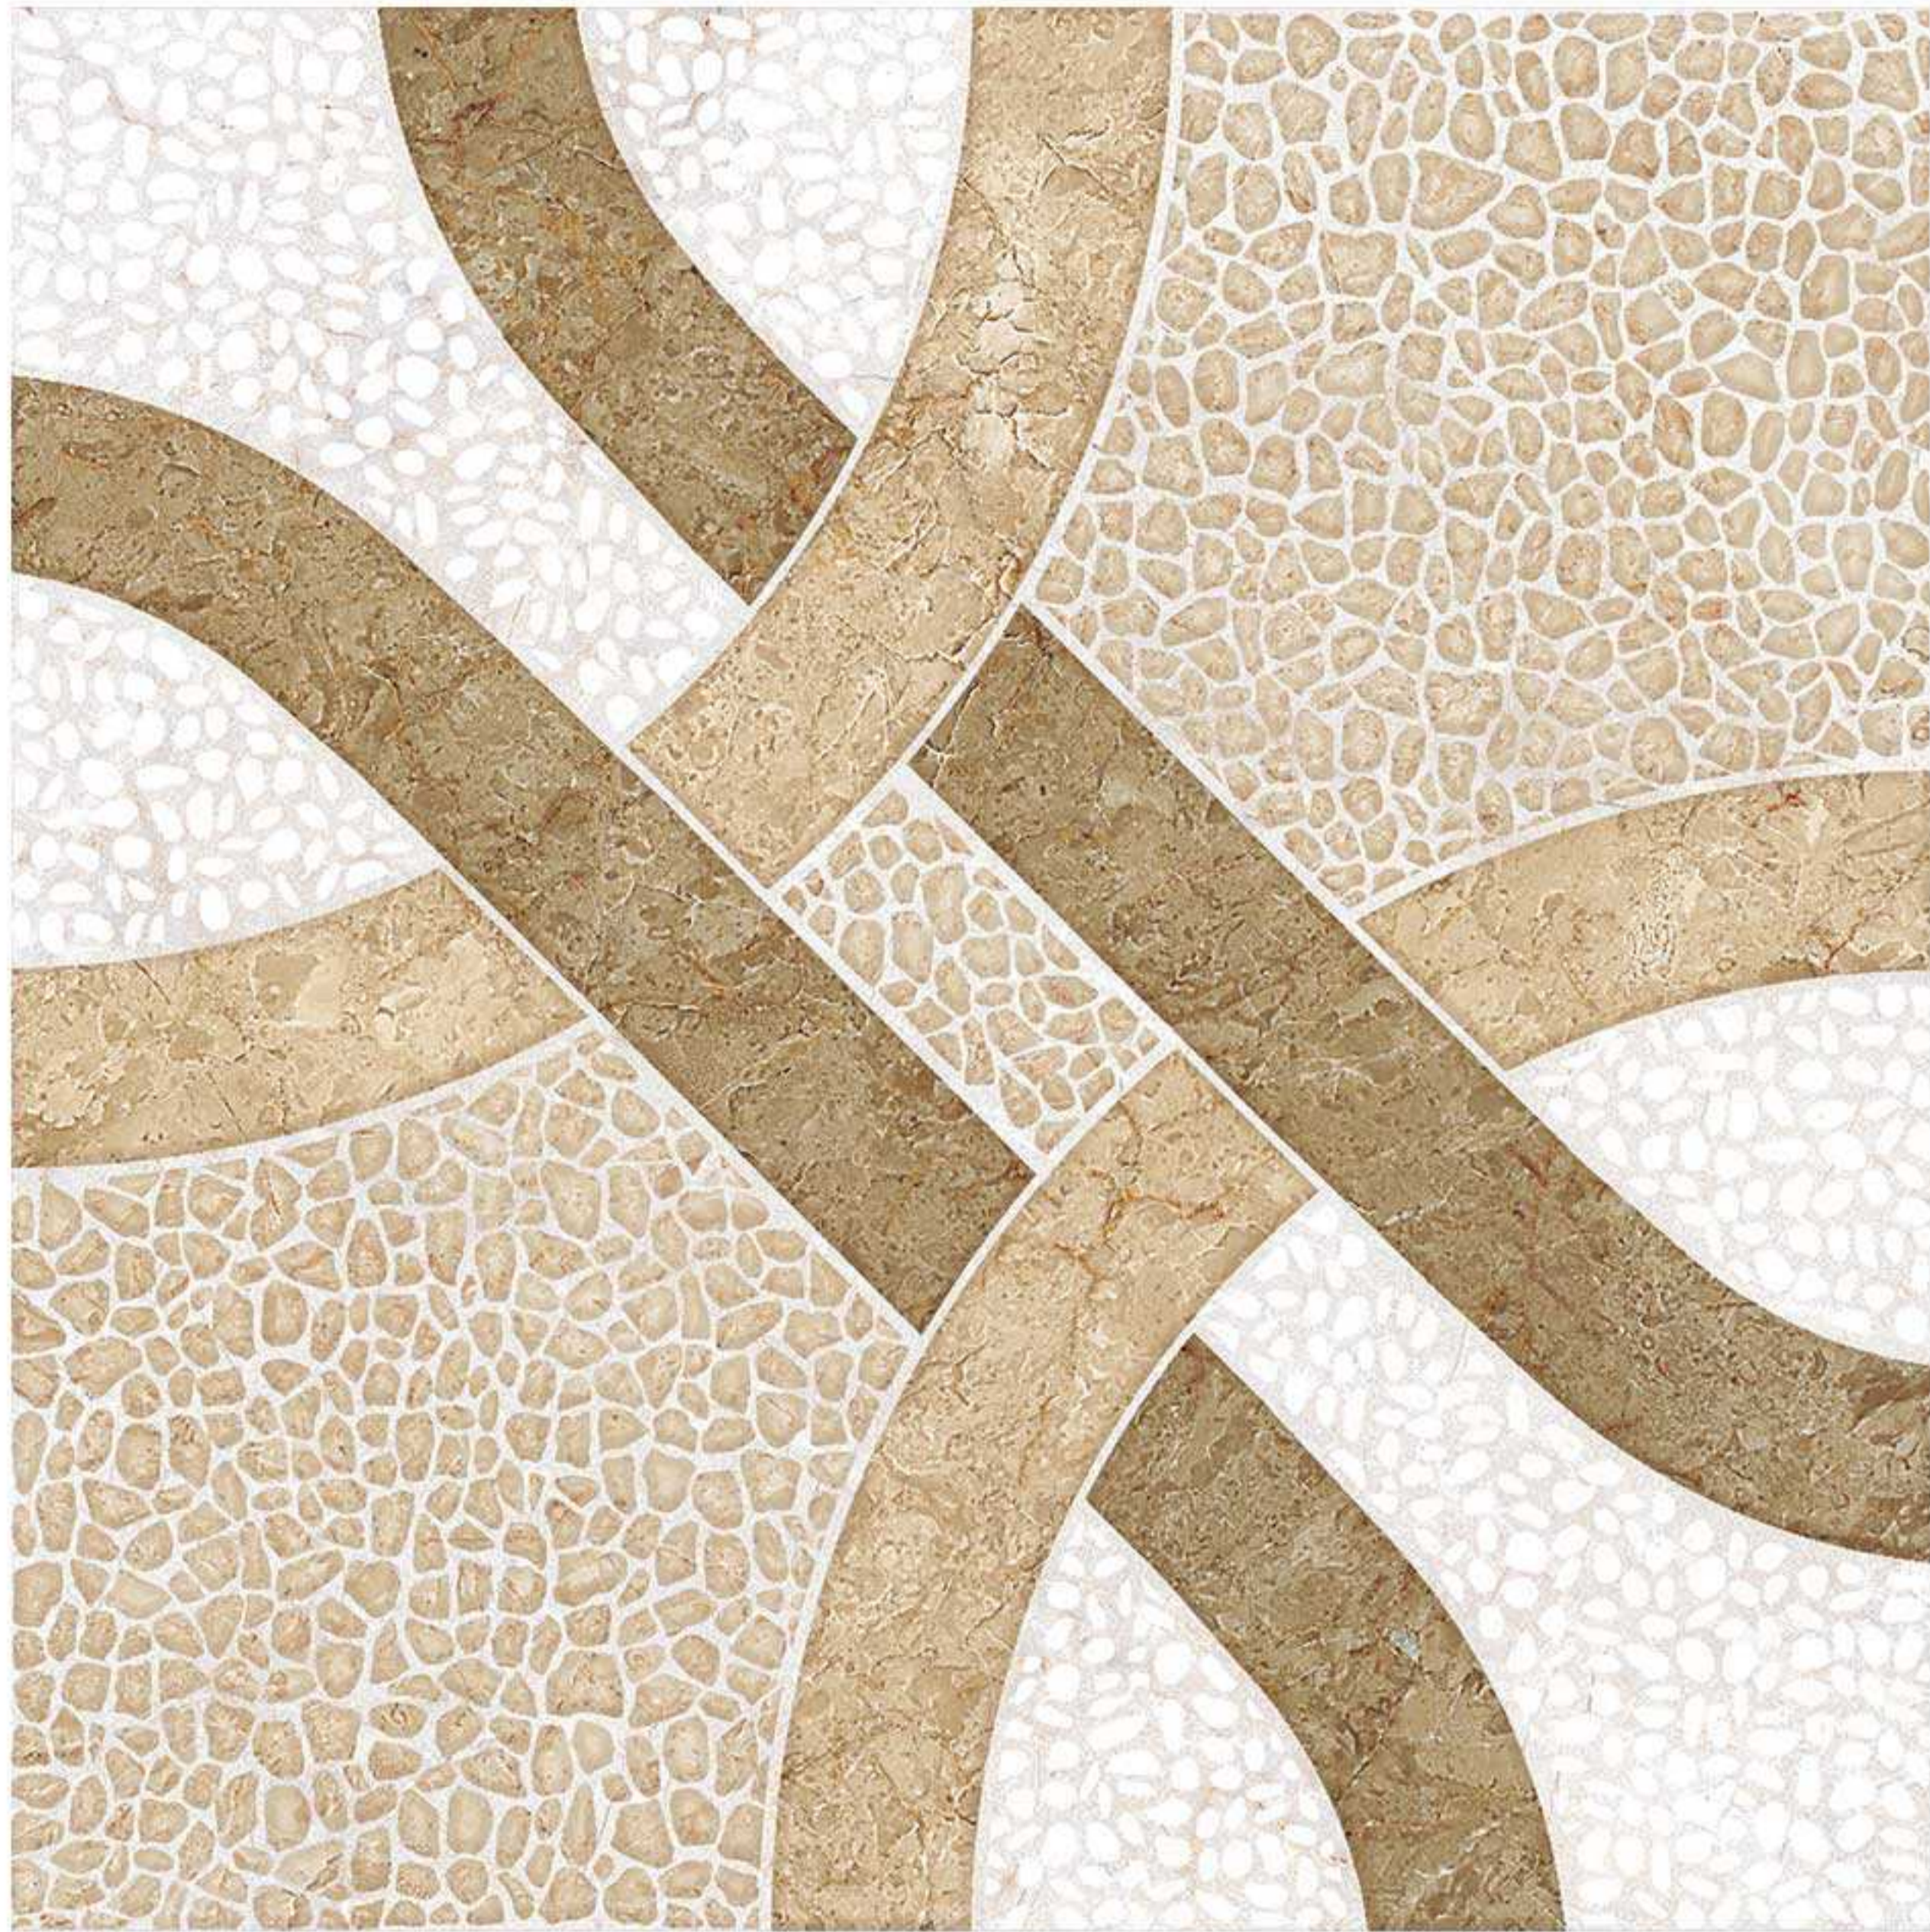

# PIERRE

50x50 cm.

Beige

Brown

Grey Dark

Grey