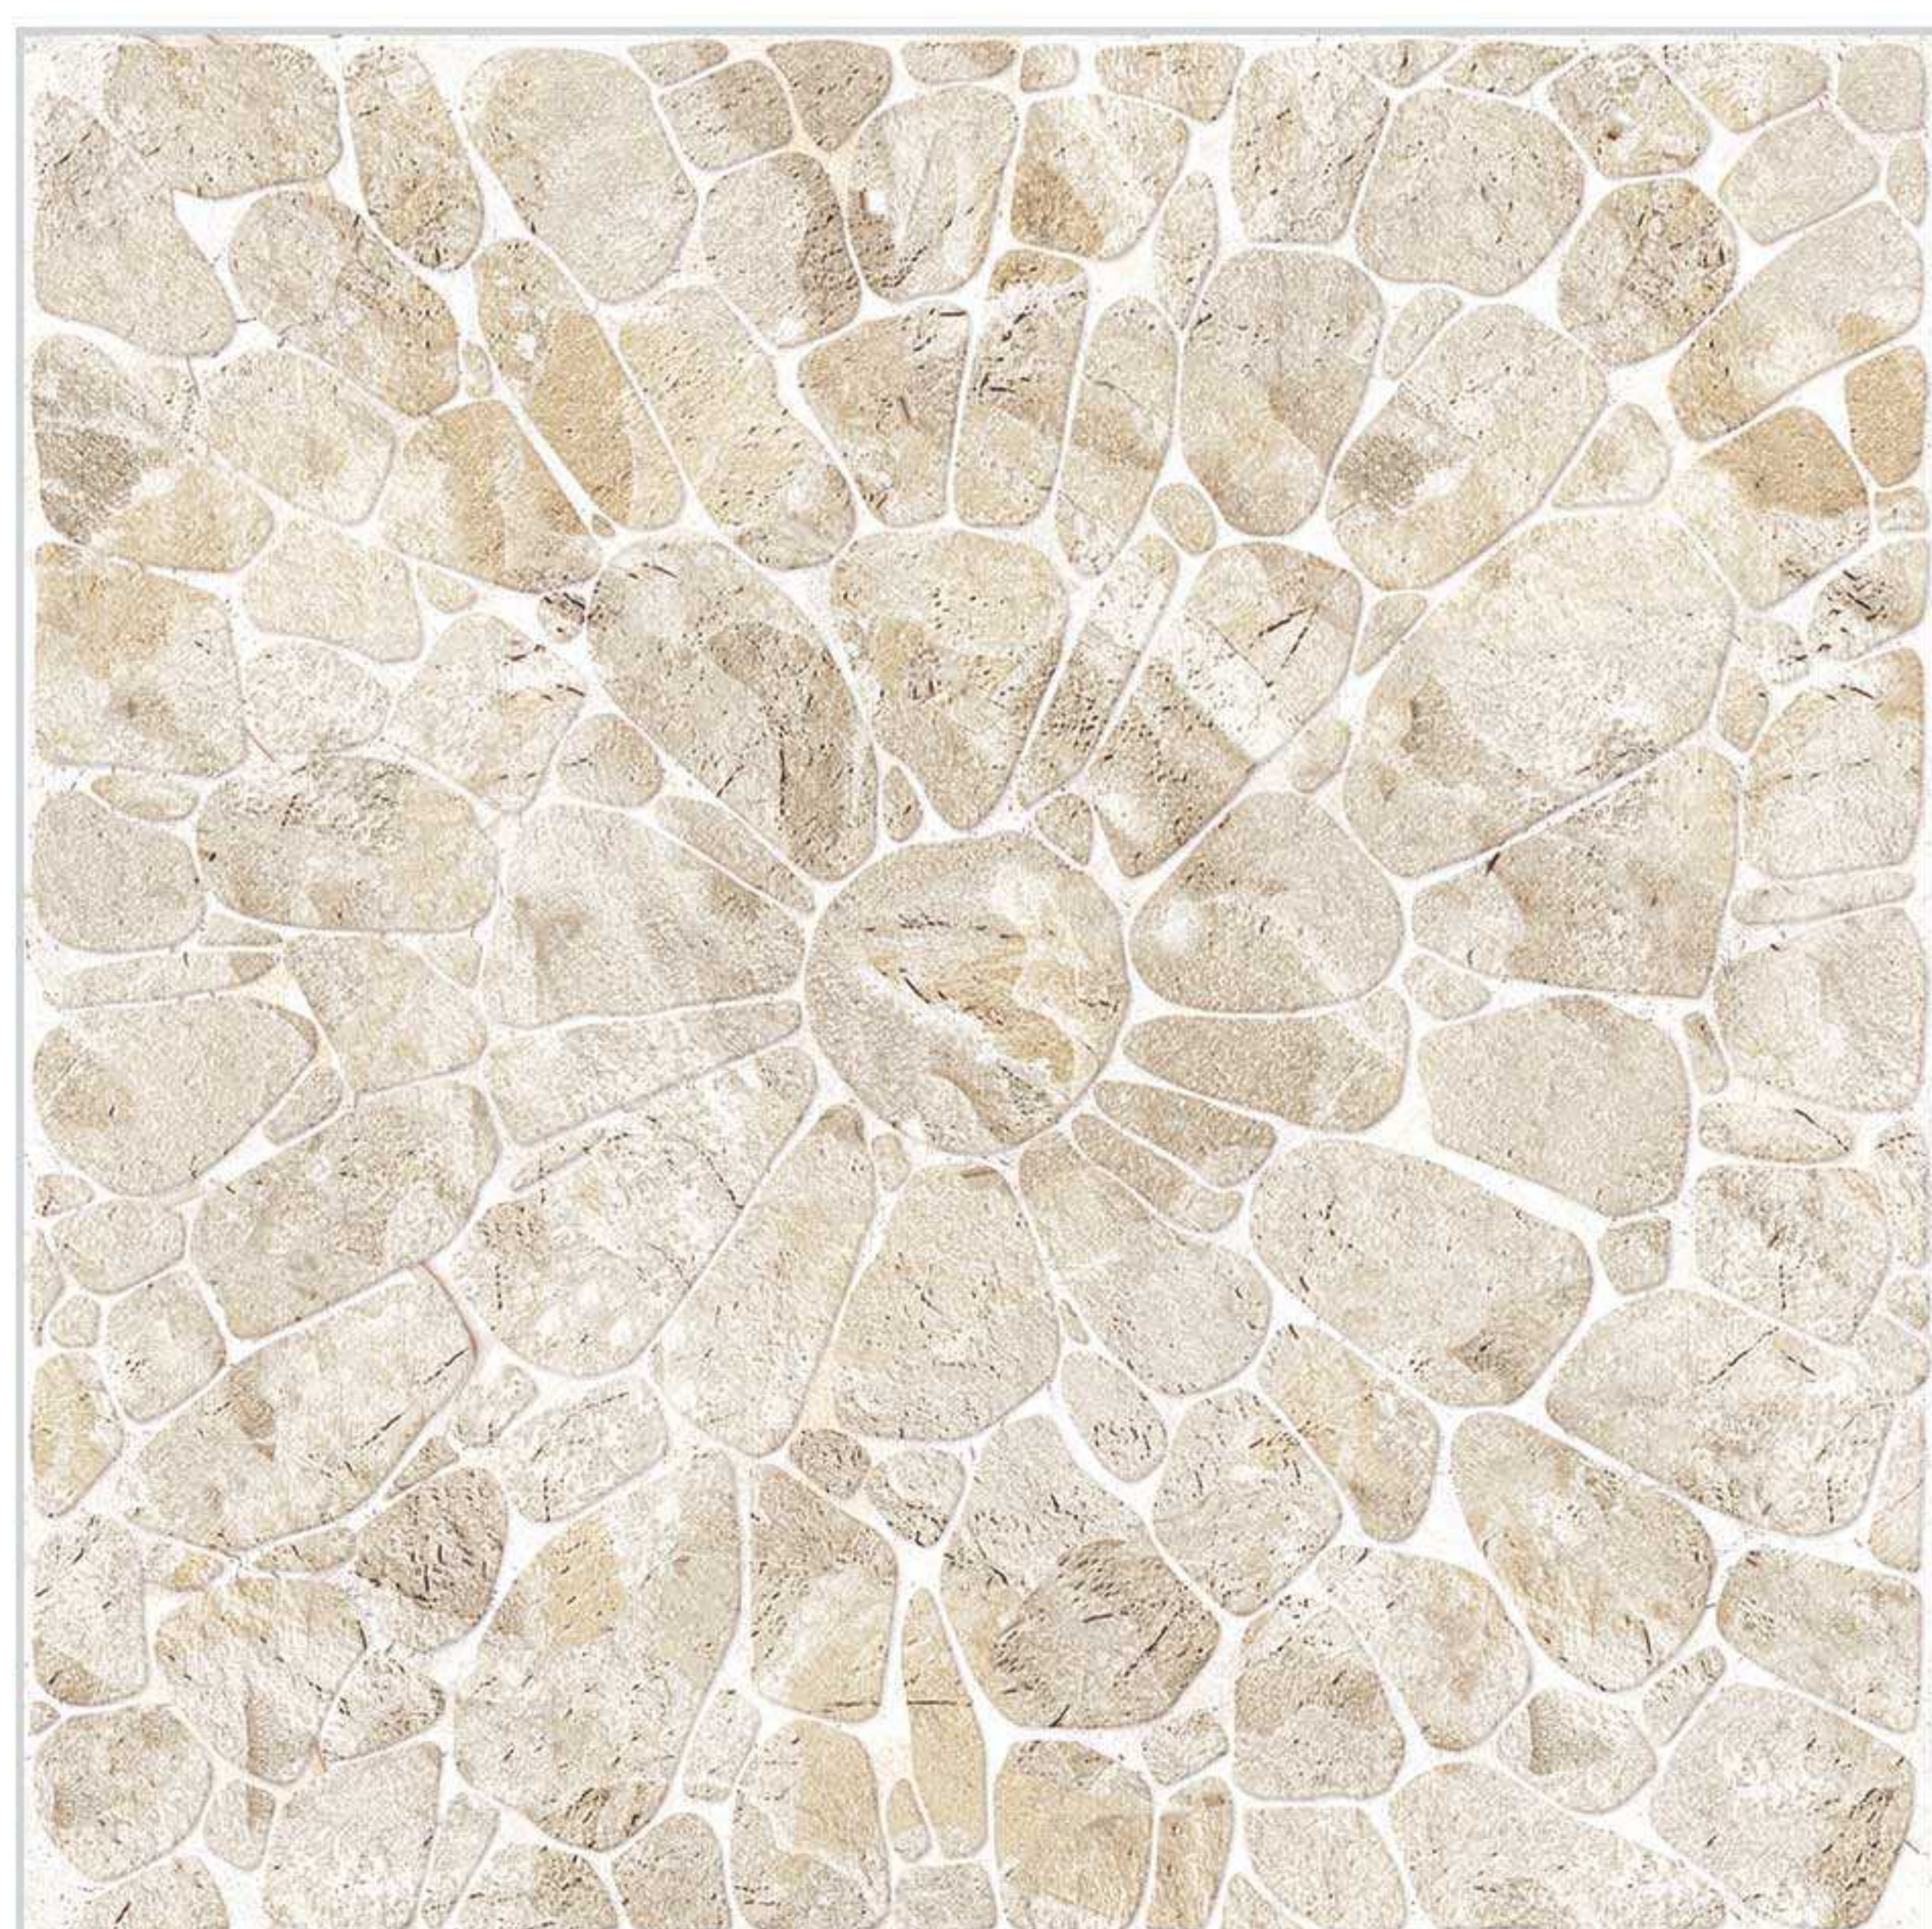

ADHA

50x50 cm.

ALPES

50x50 cm.

Sandune