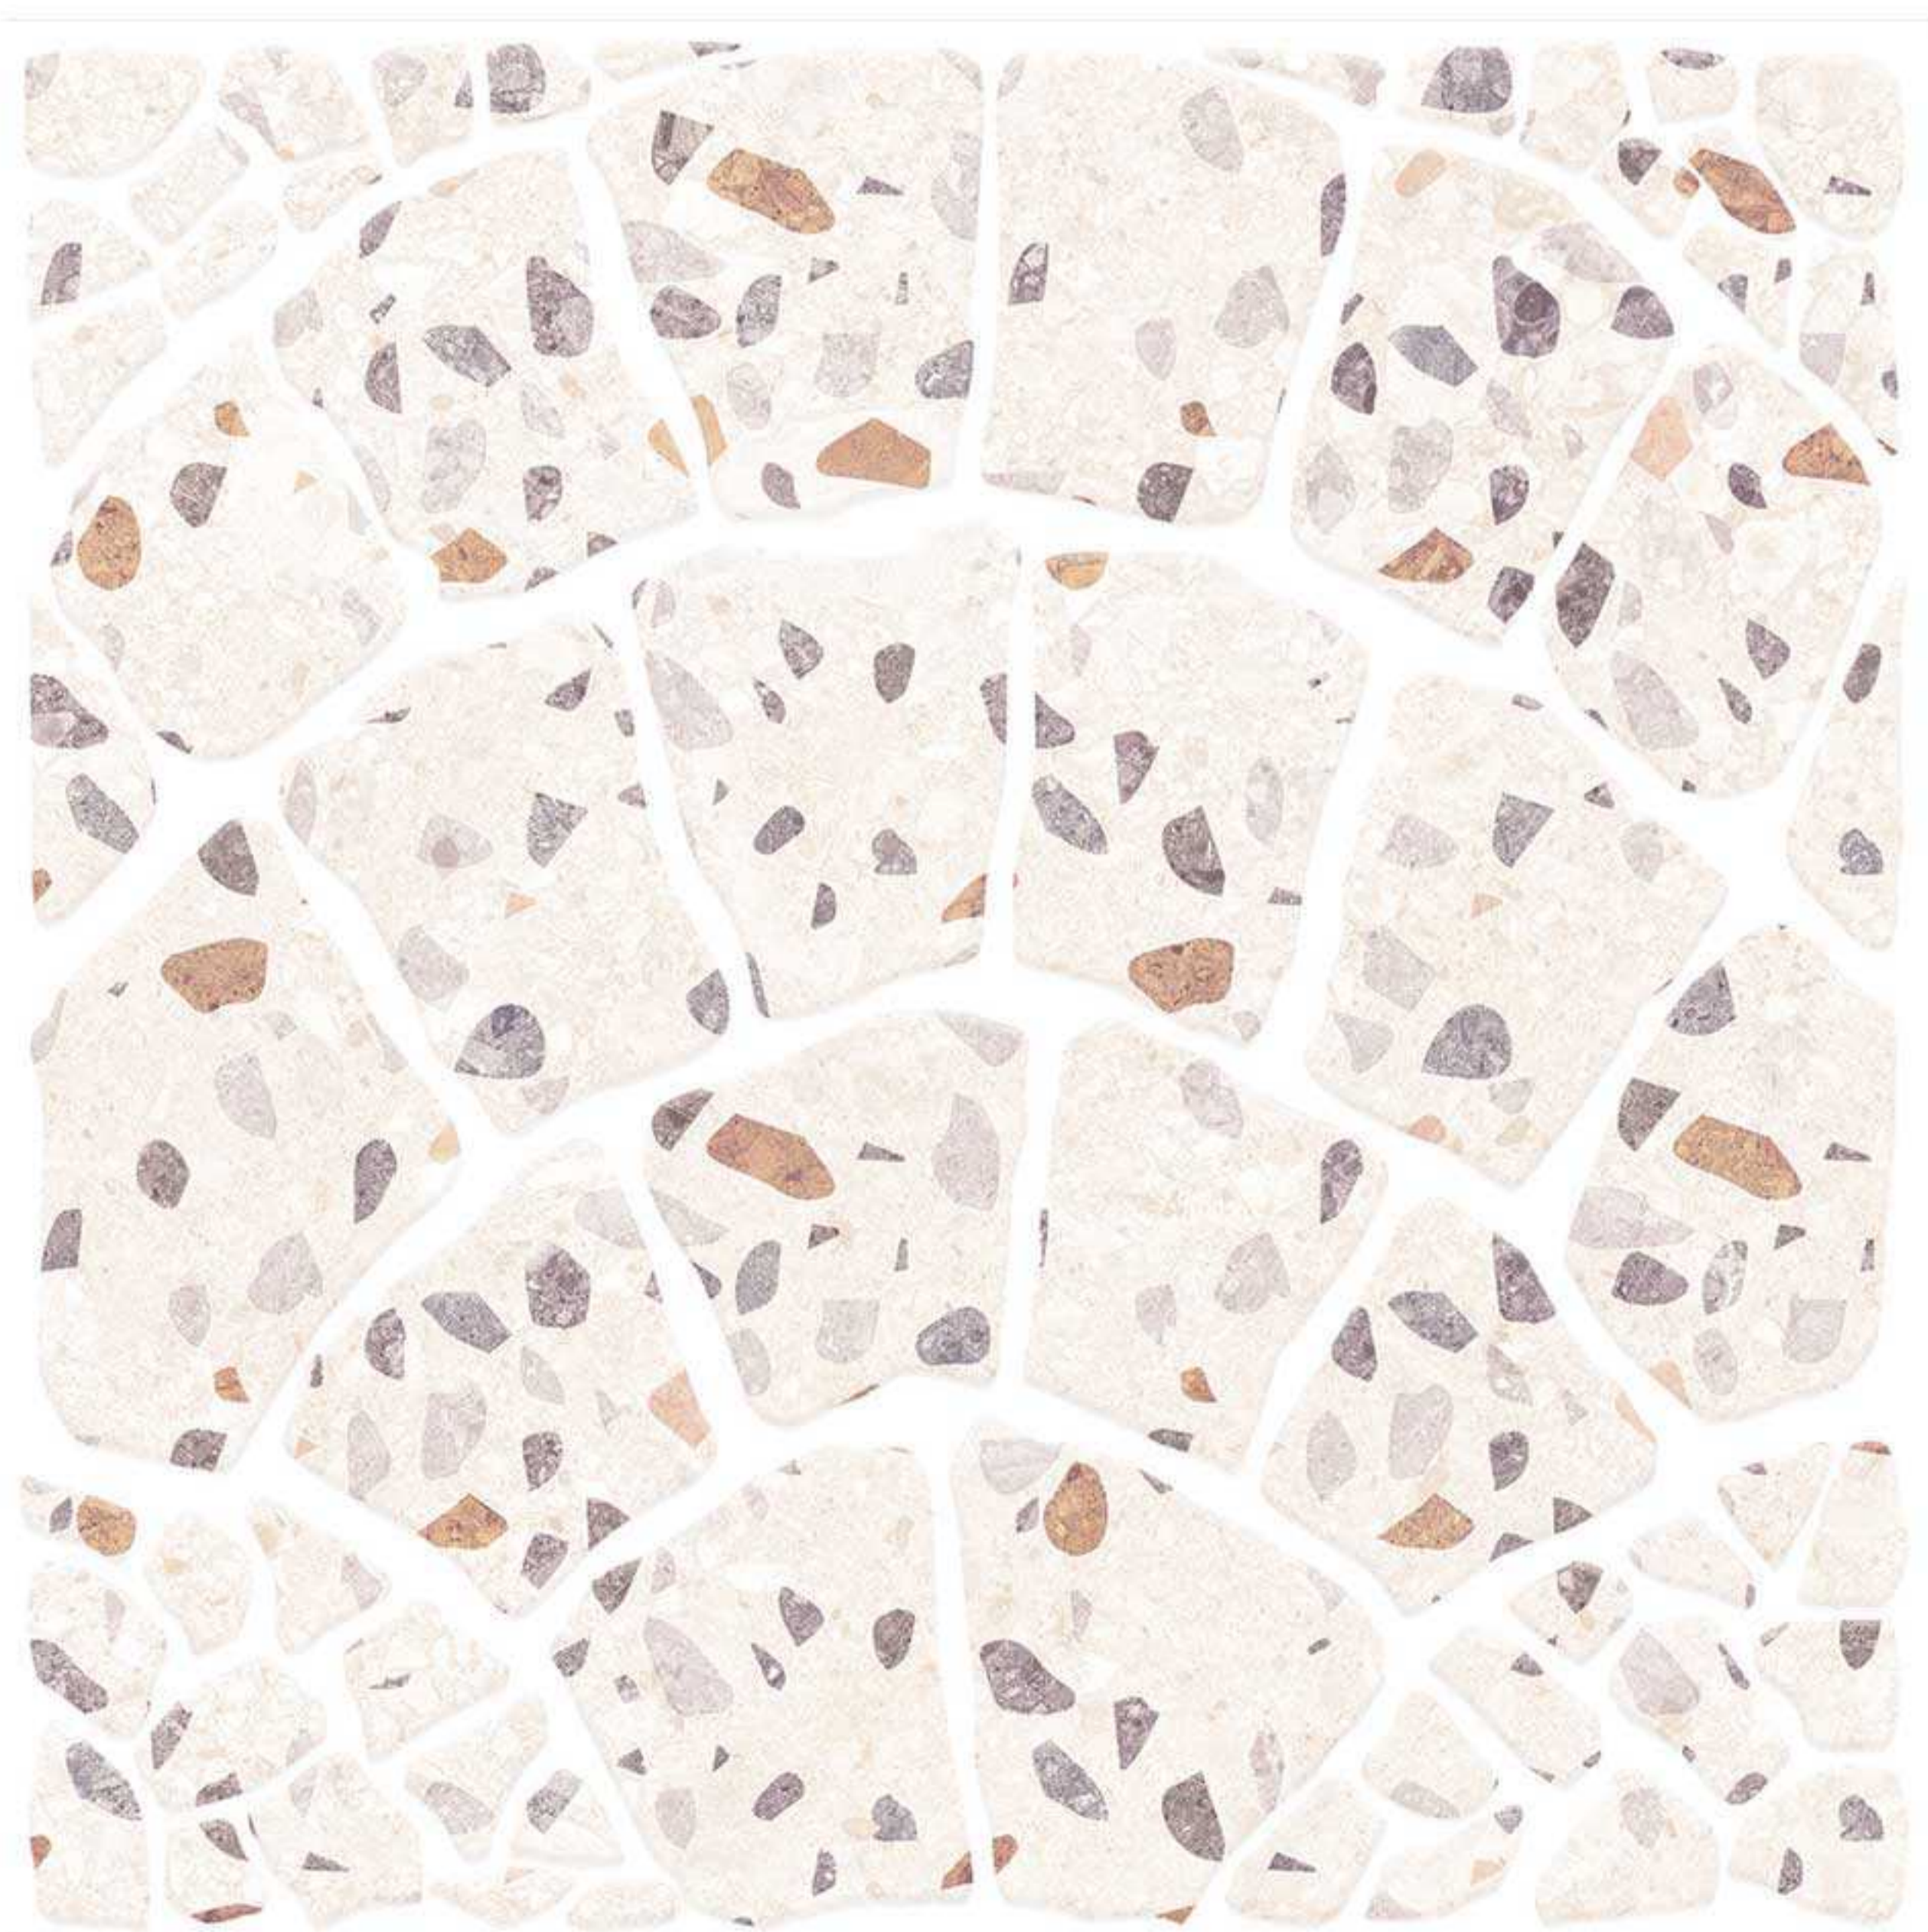

NINJA

50x50 cm.

Beige