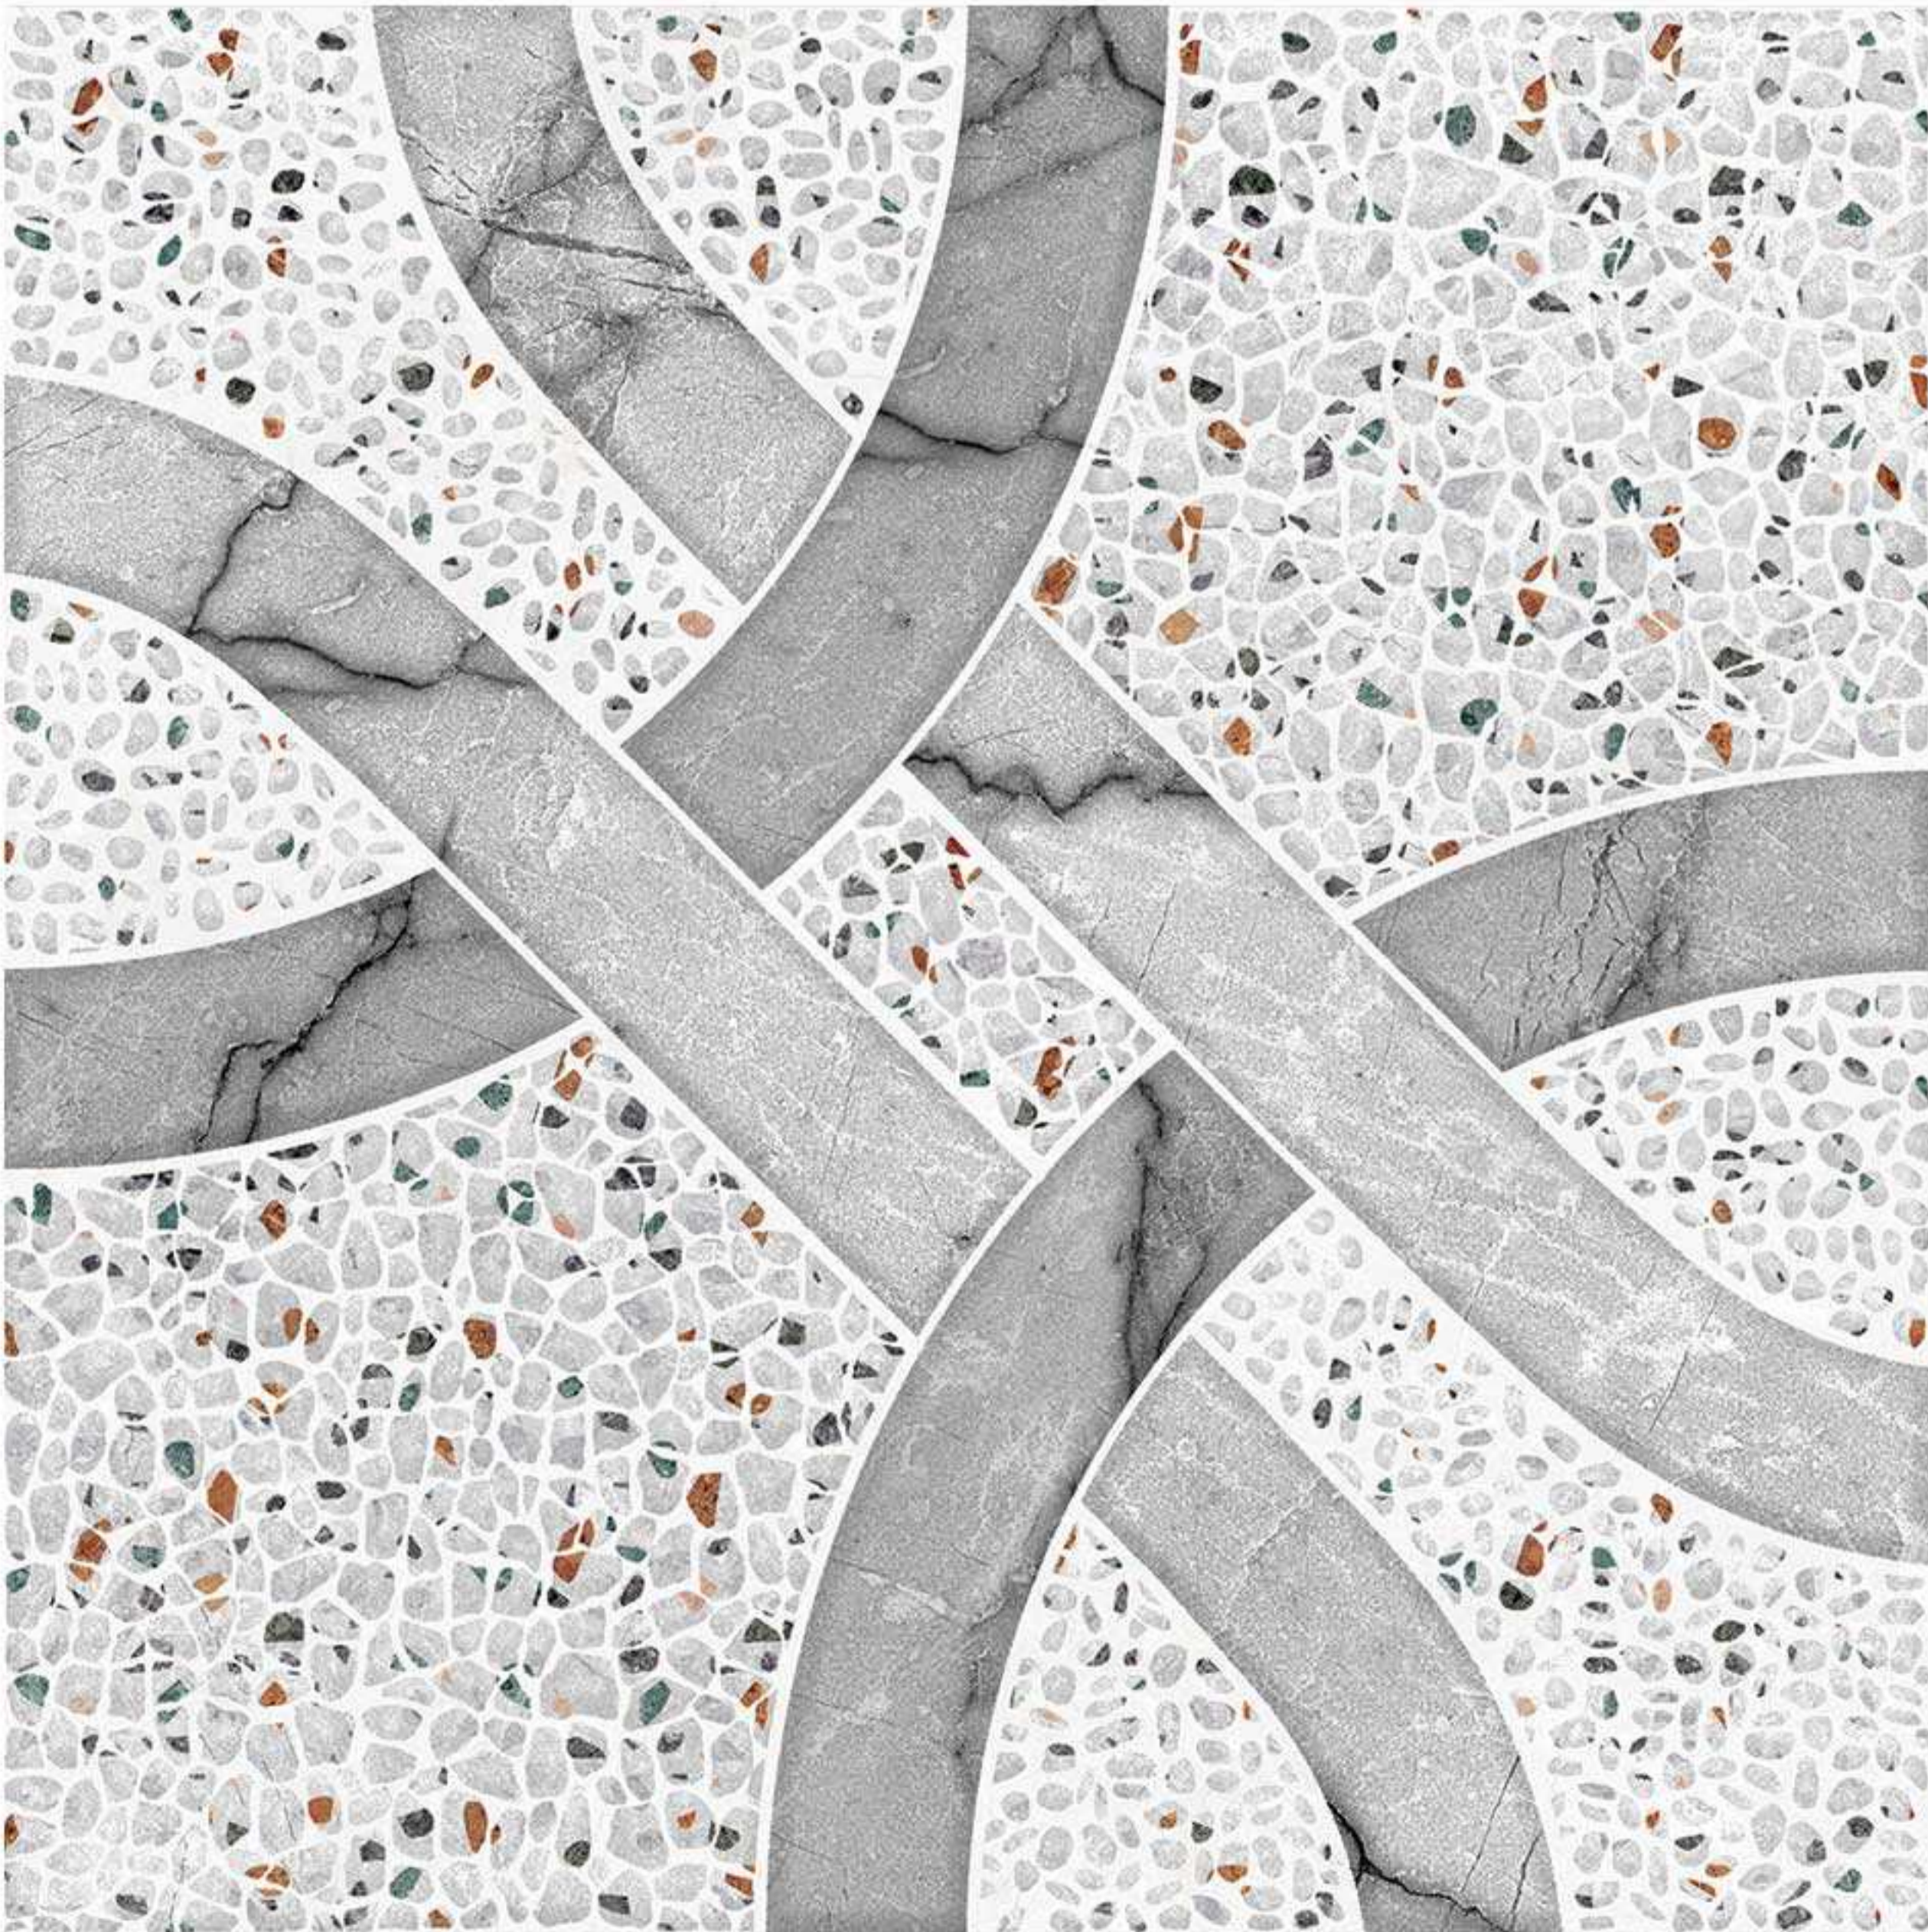

# NINJA

50x50 cm.

Beige

Beige

Brown

Grey

White