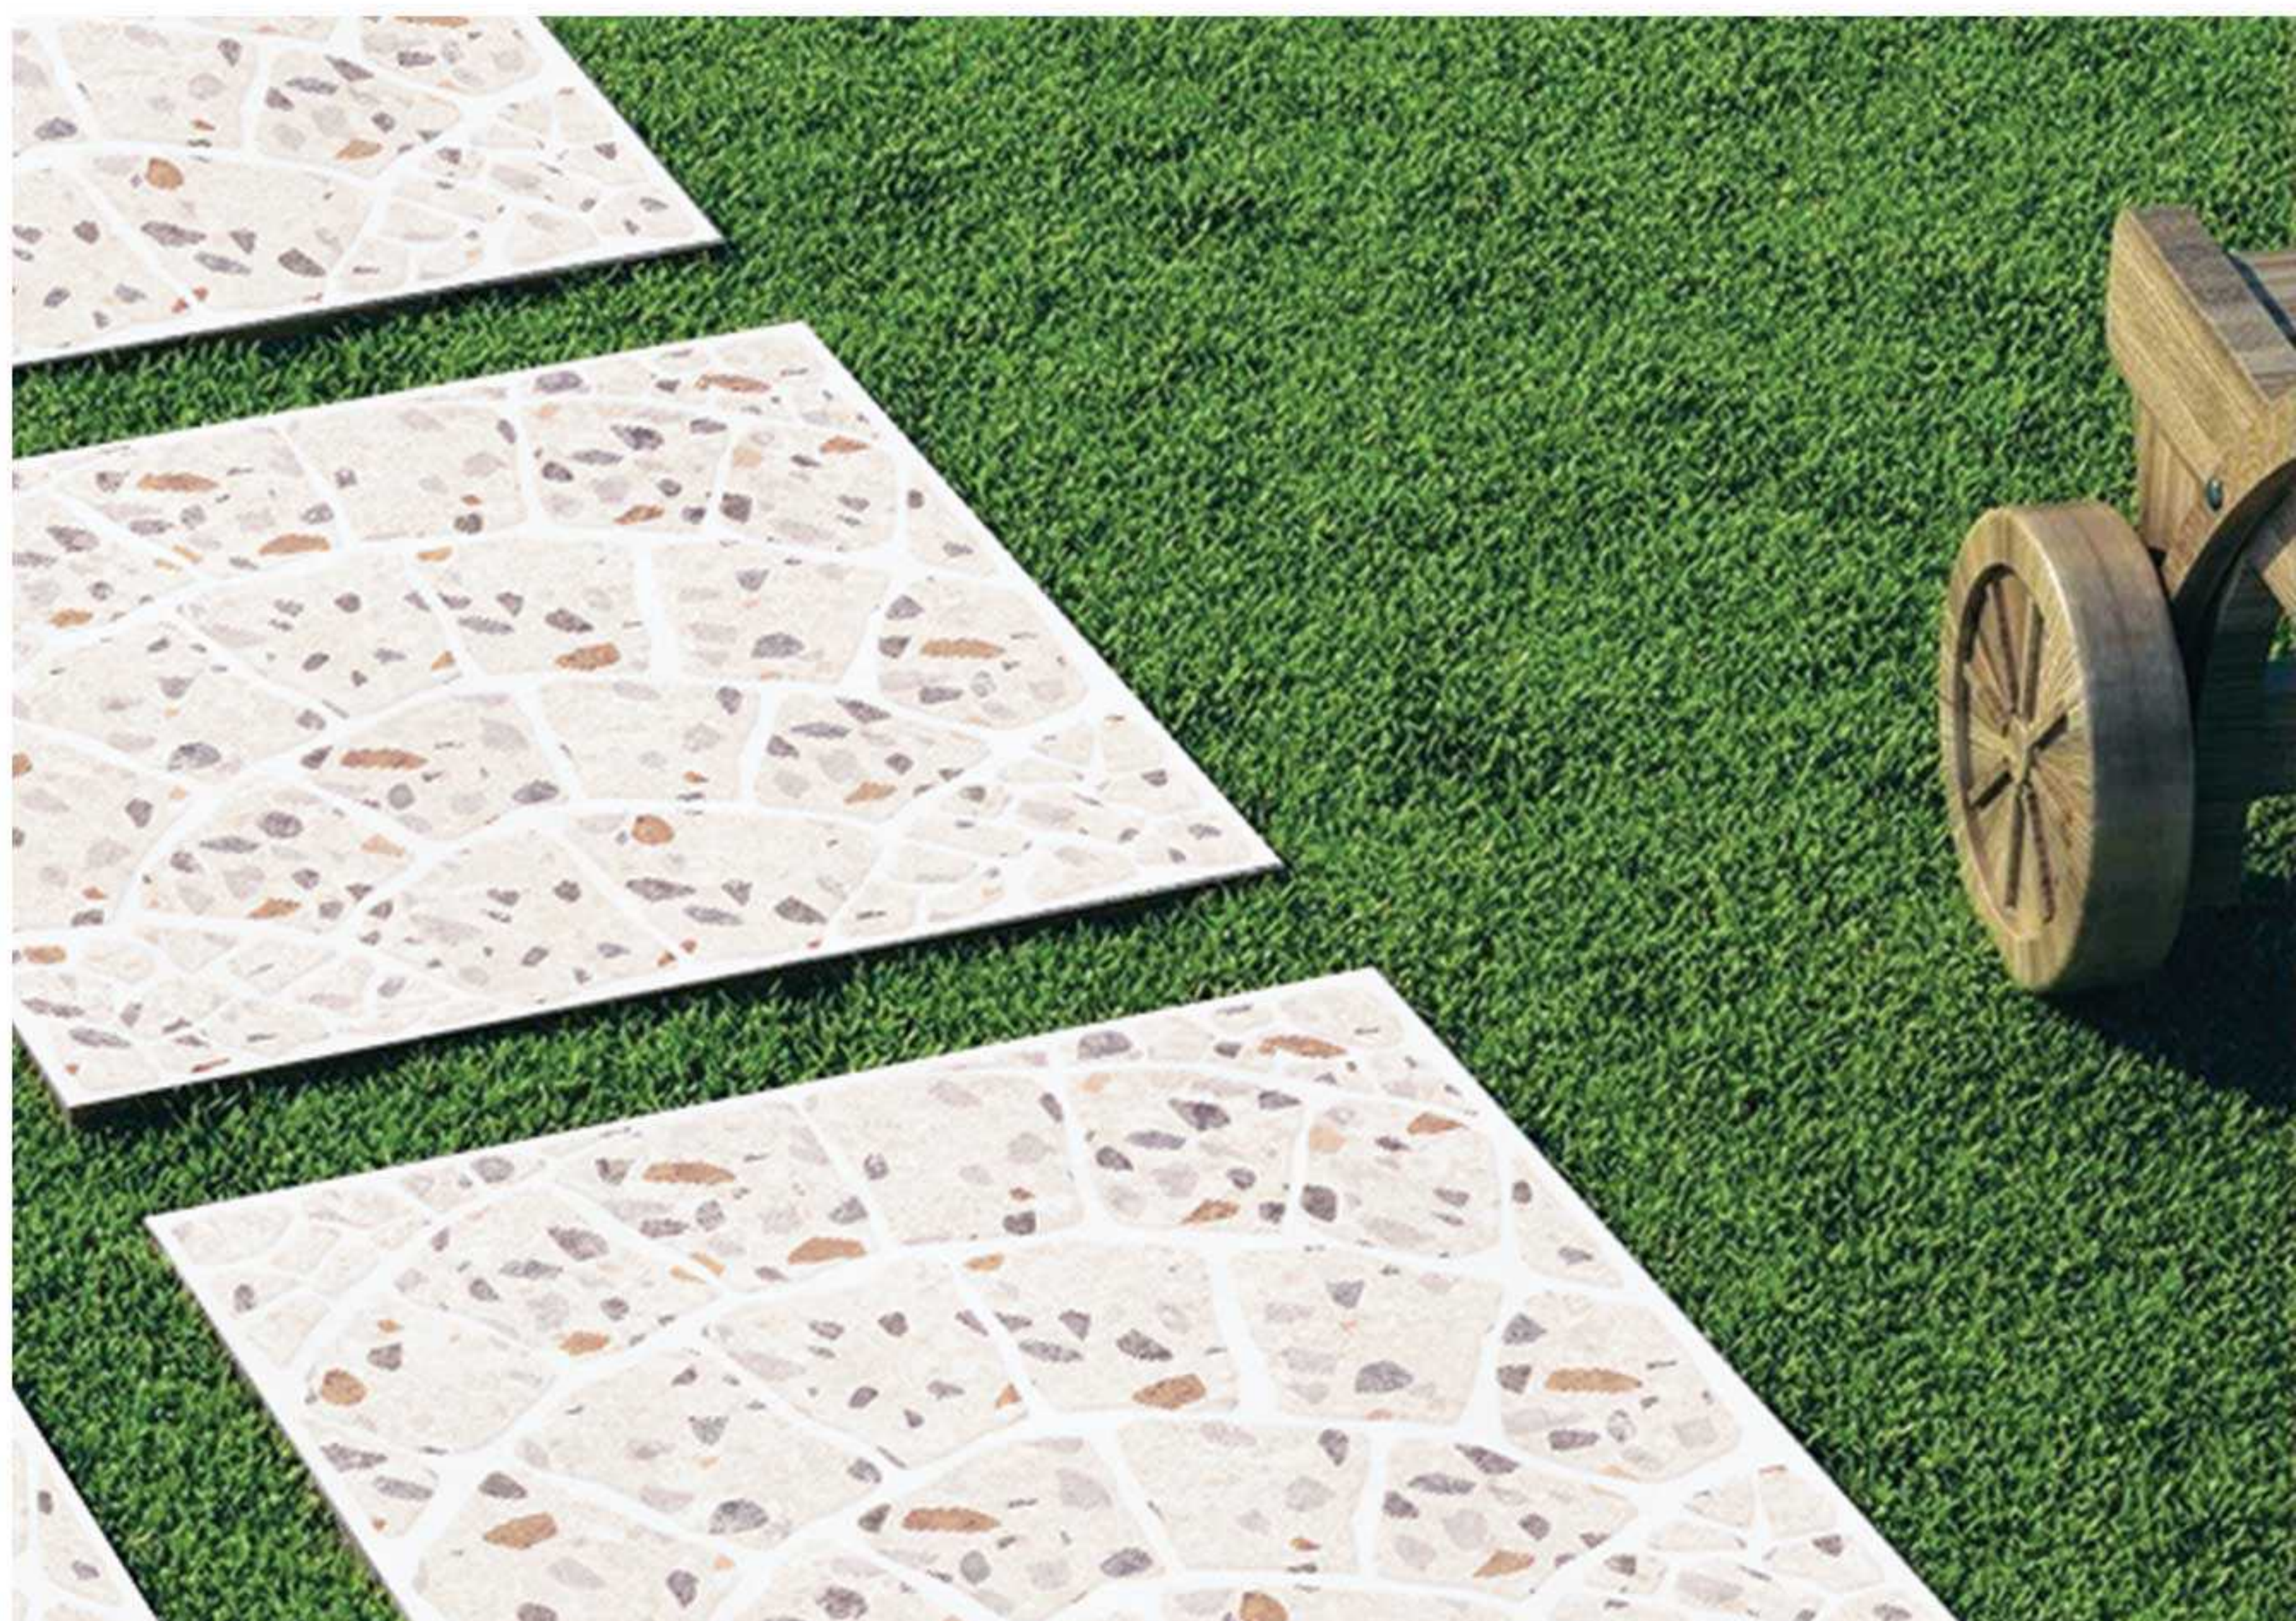

NINJA

50x50 cm.

Beige