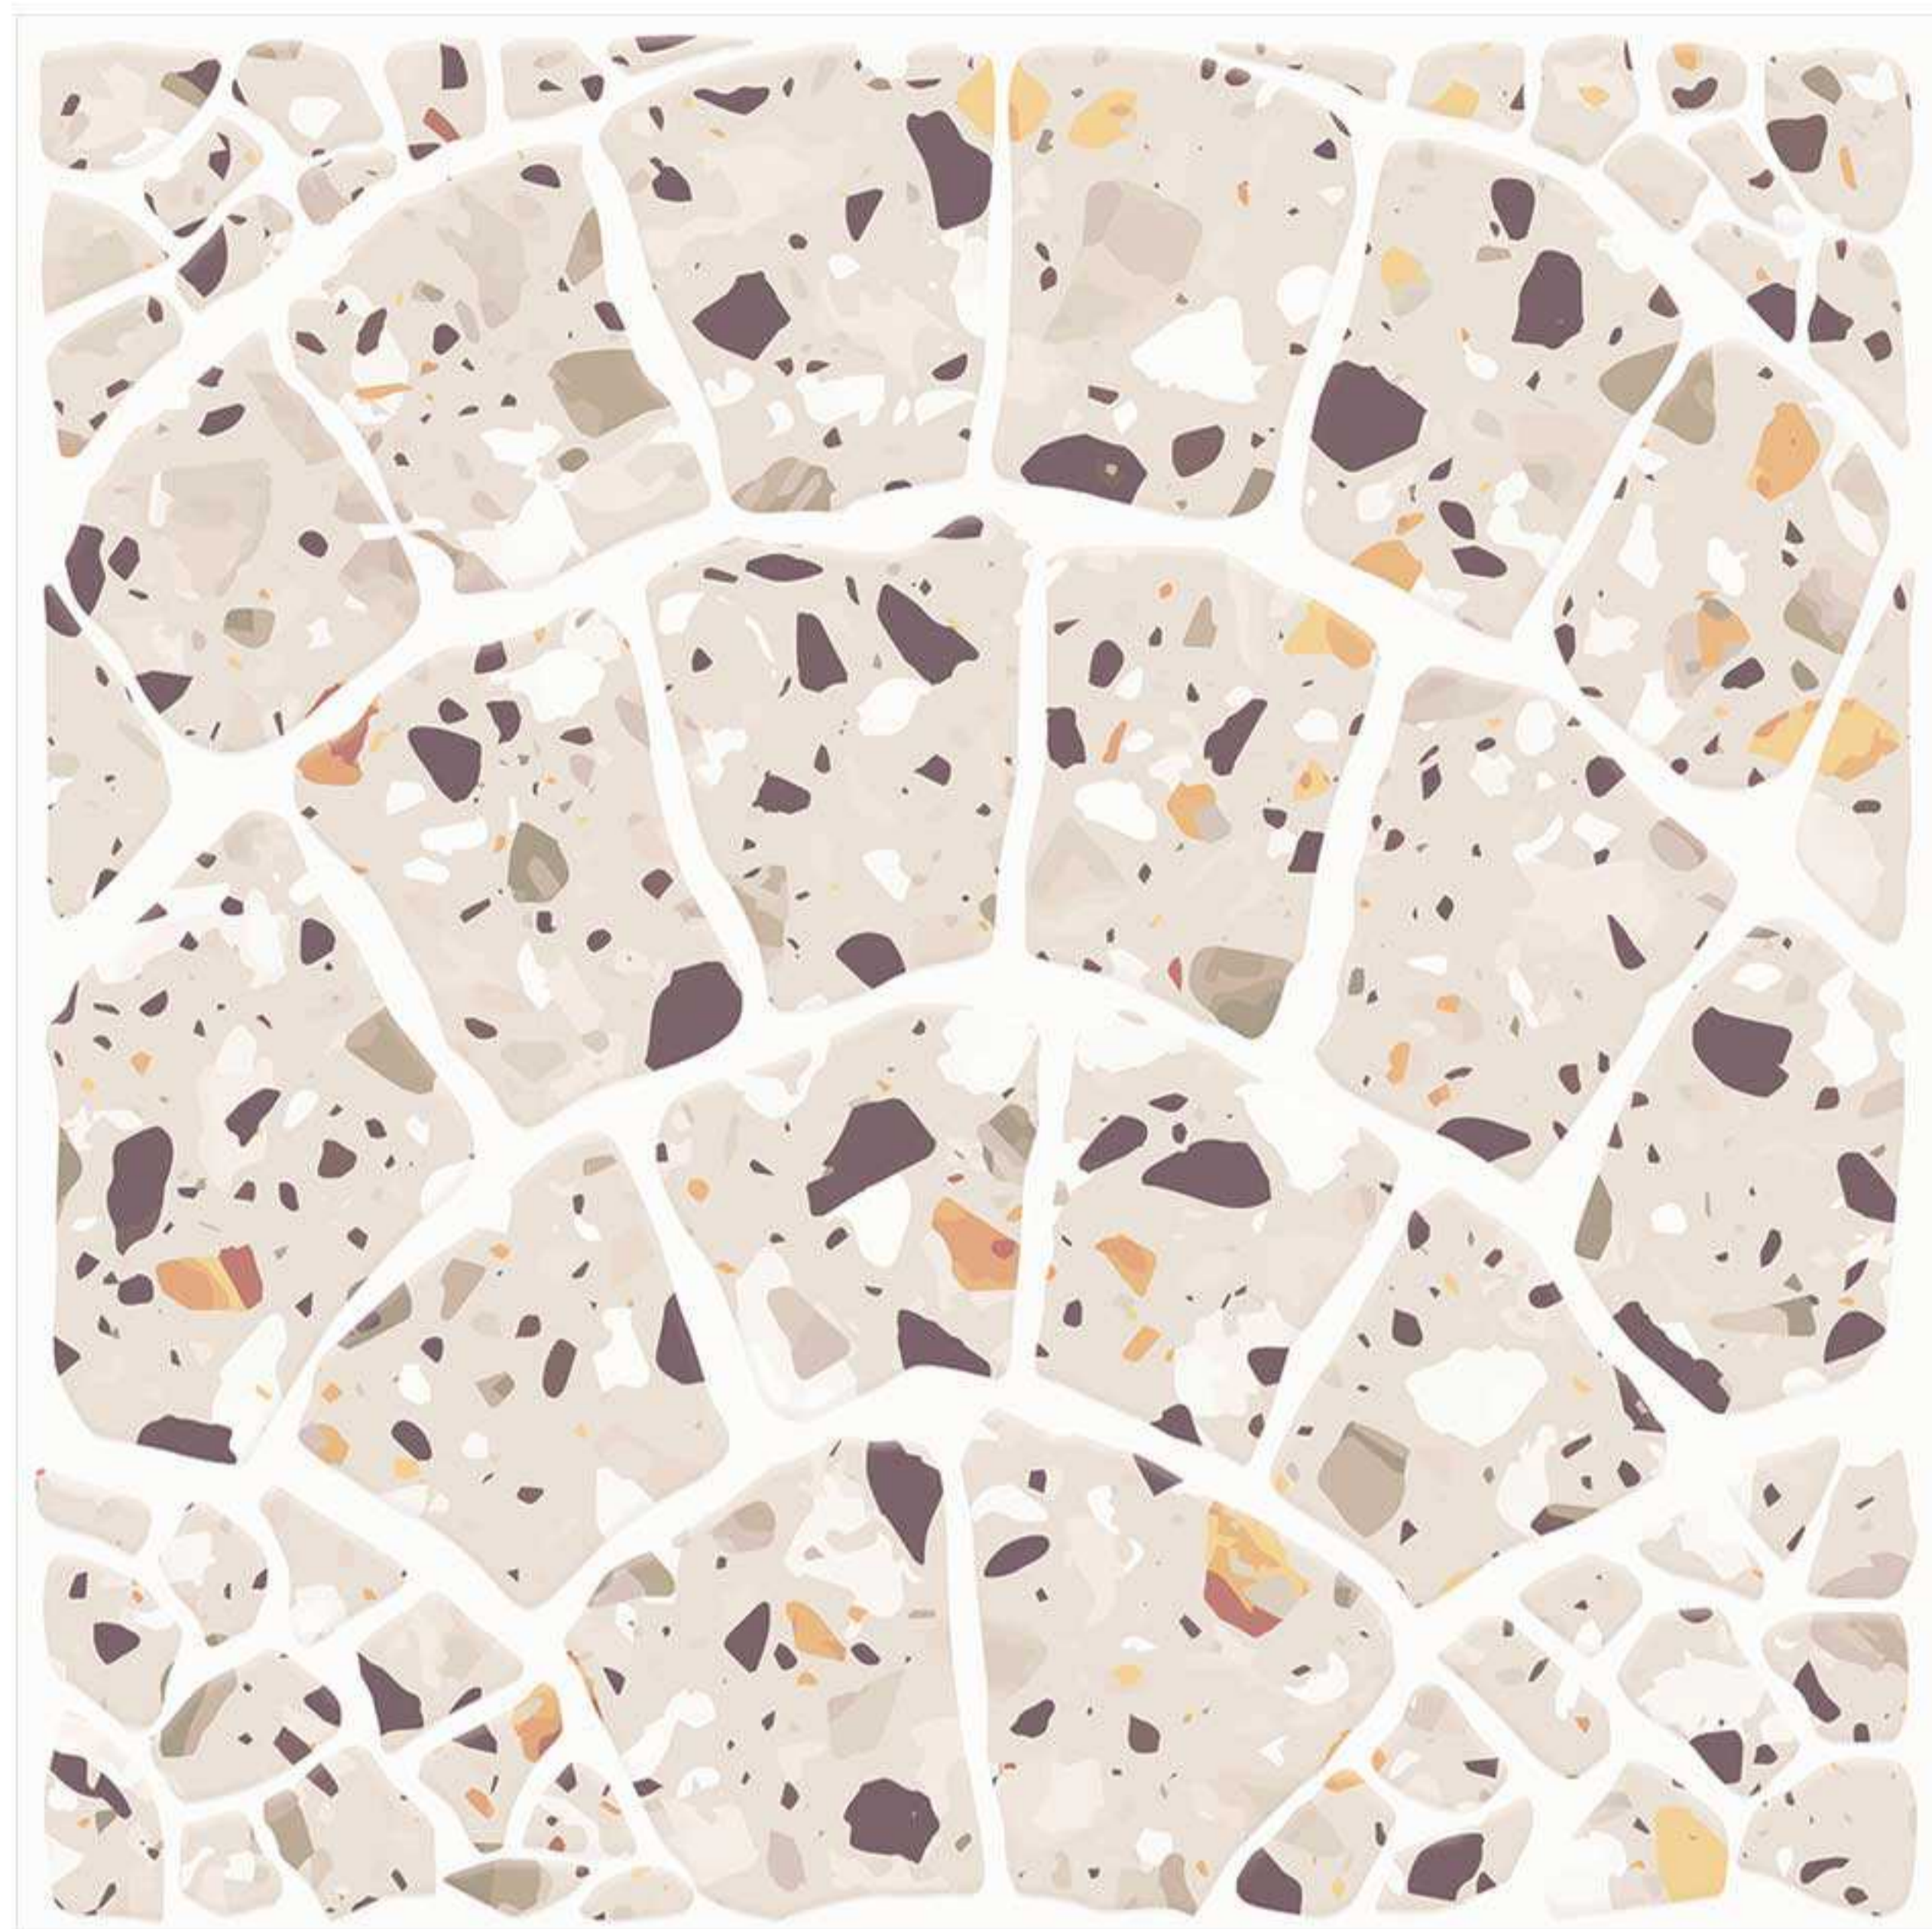

# ADHA

50x50 cm.

Beige

Grey