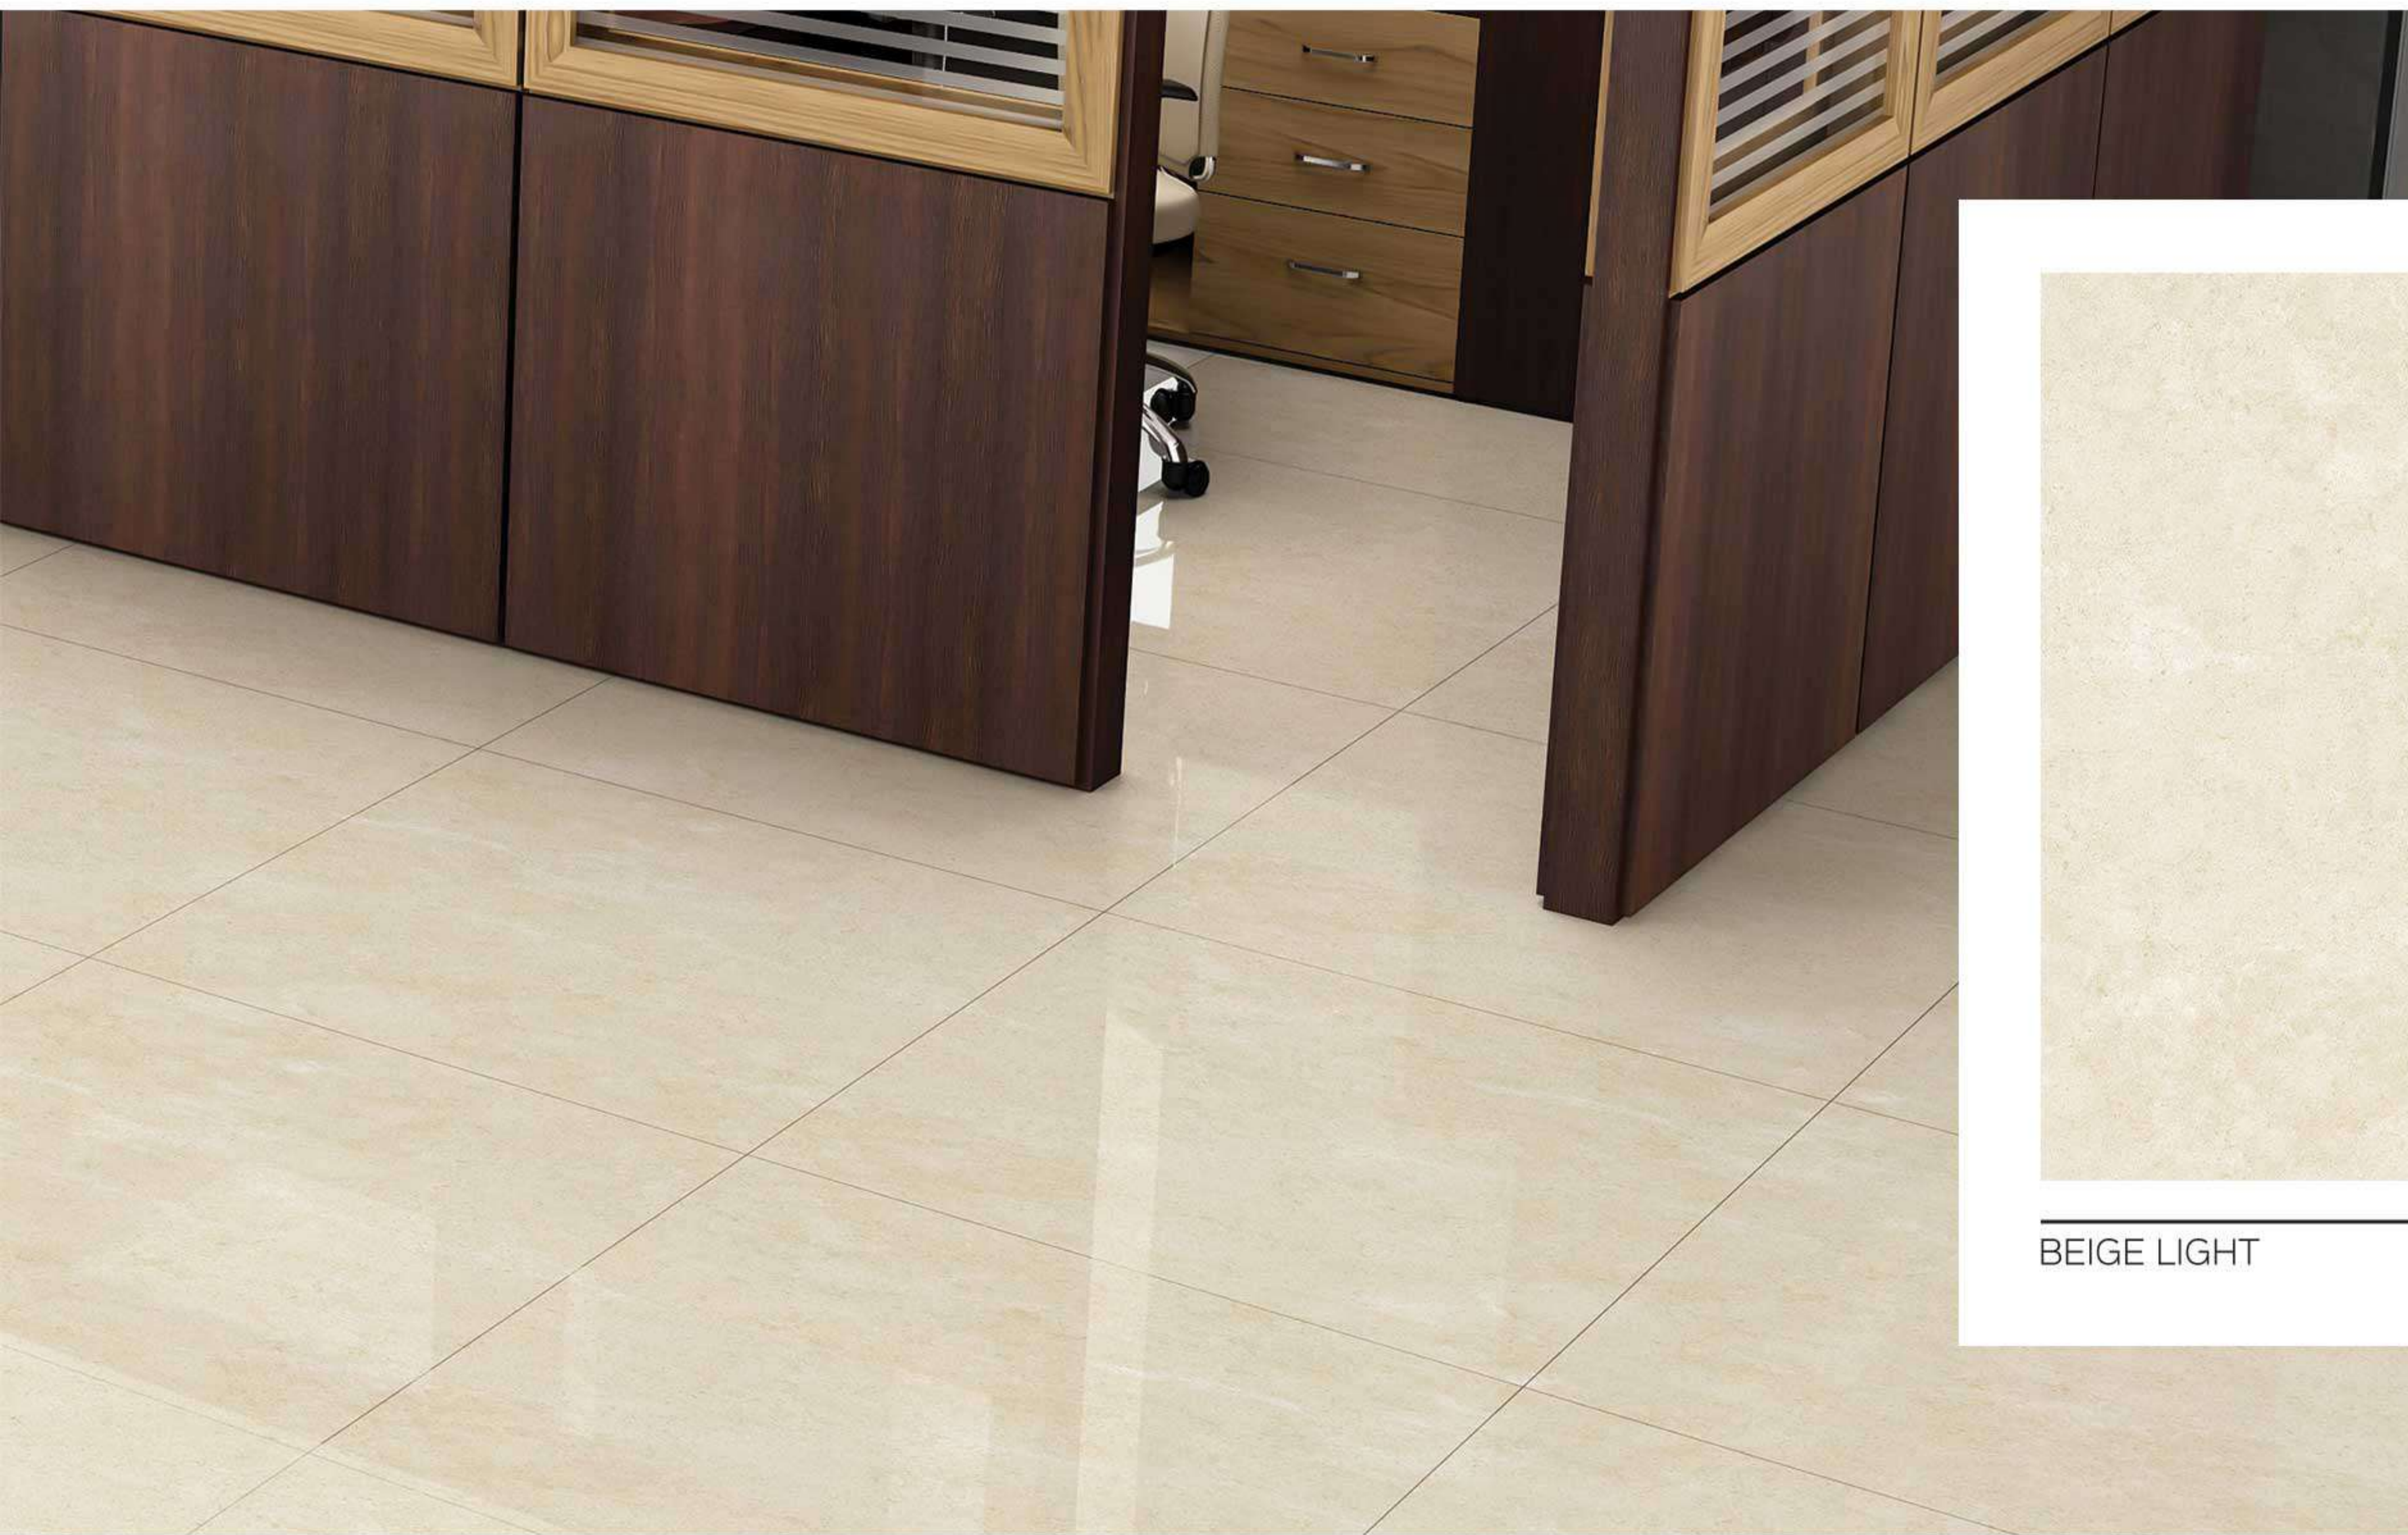

# CREMA MARFIL

60x60 cm. Diamond Edge

BEIGE LIGHT

MATT / GLOSSY

IVORY (4 FACES)

MATT / GLOSSY

GREY

MATT / GLOSSY