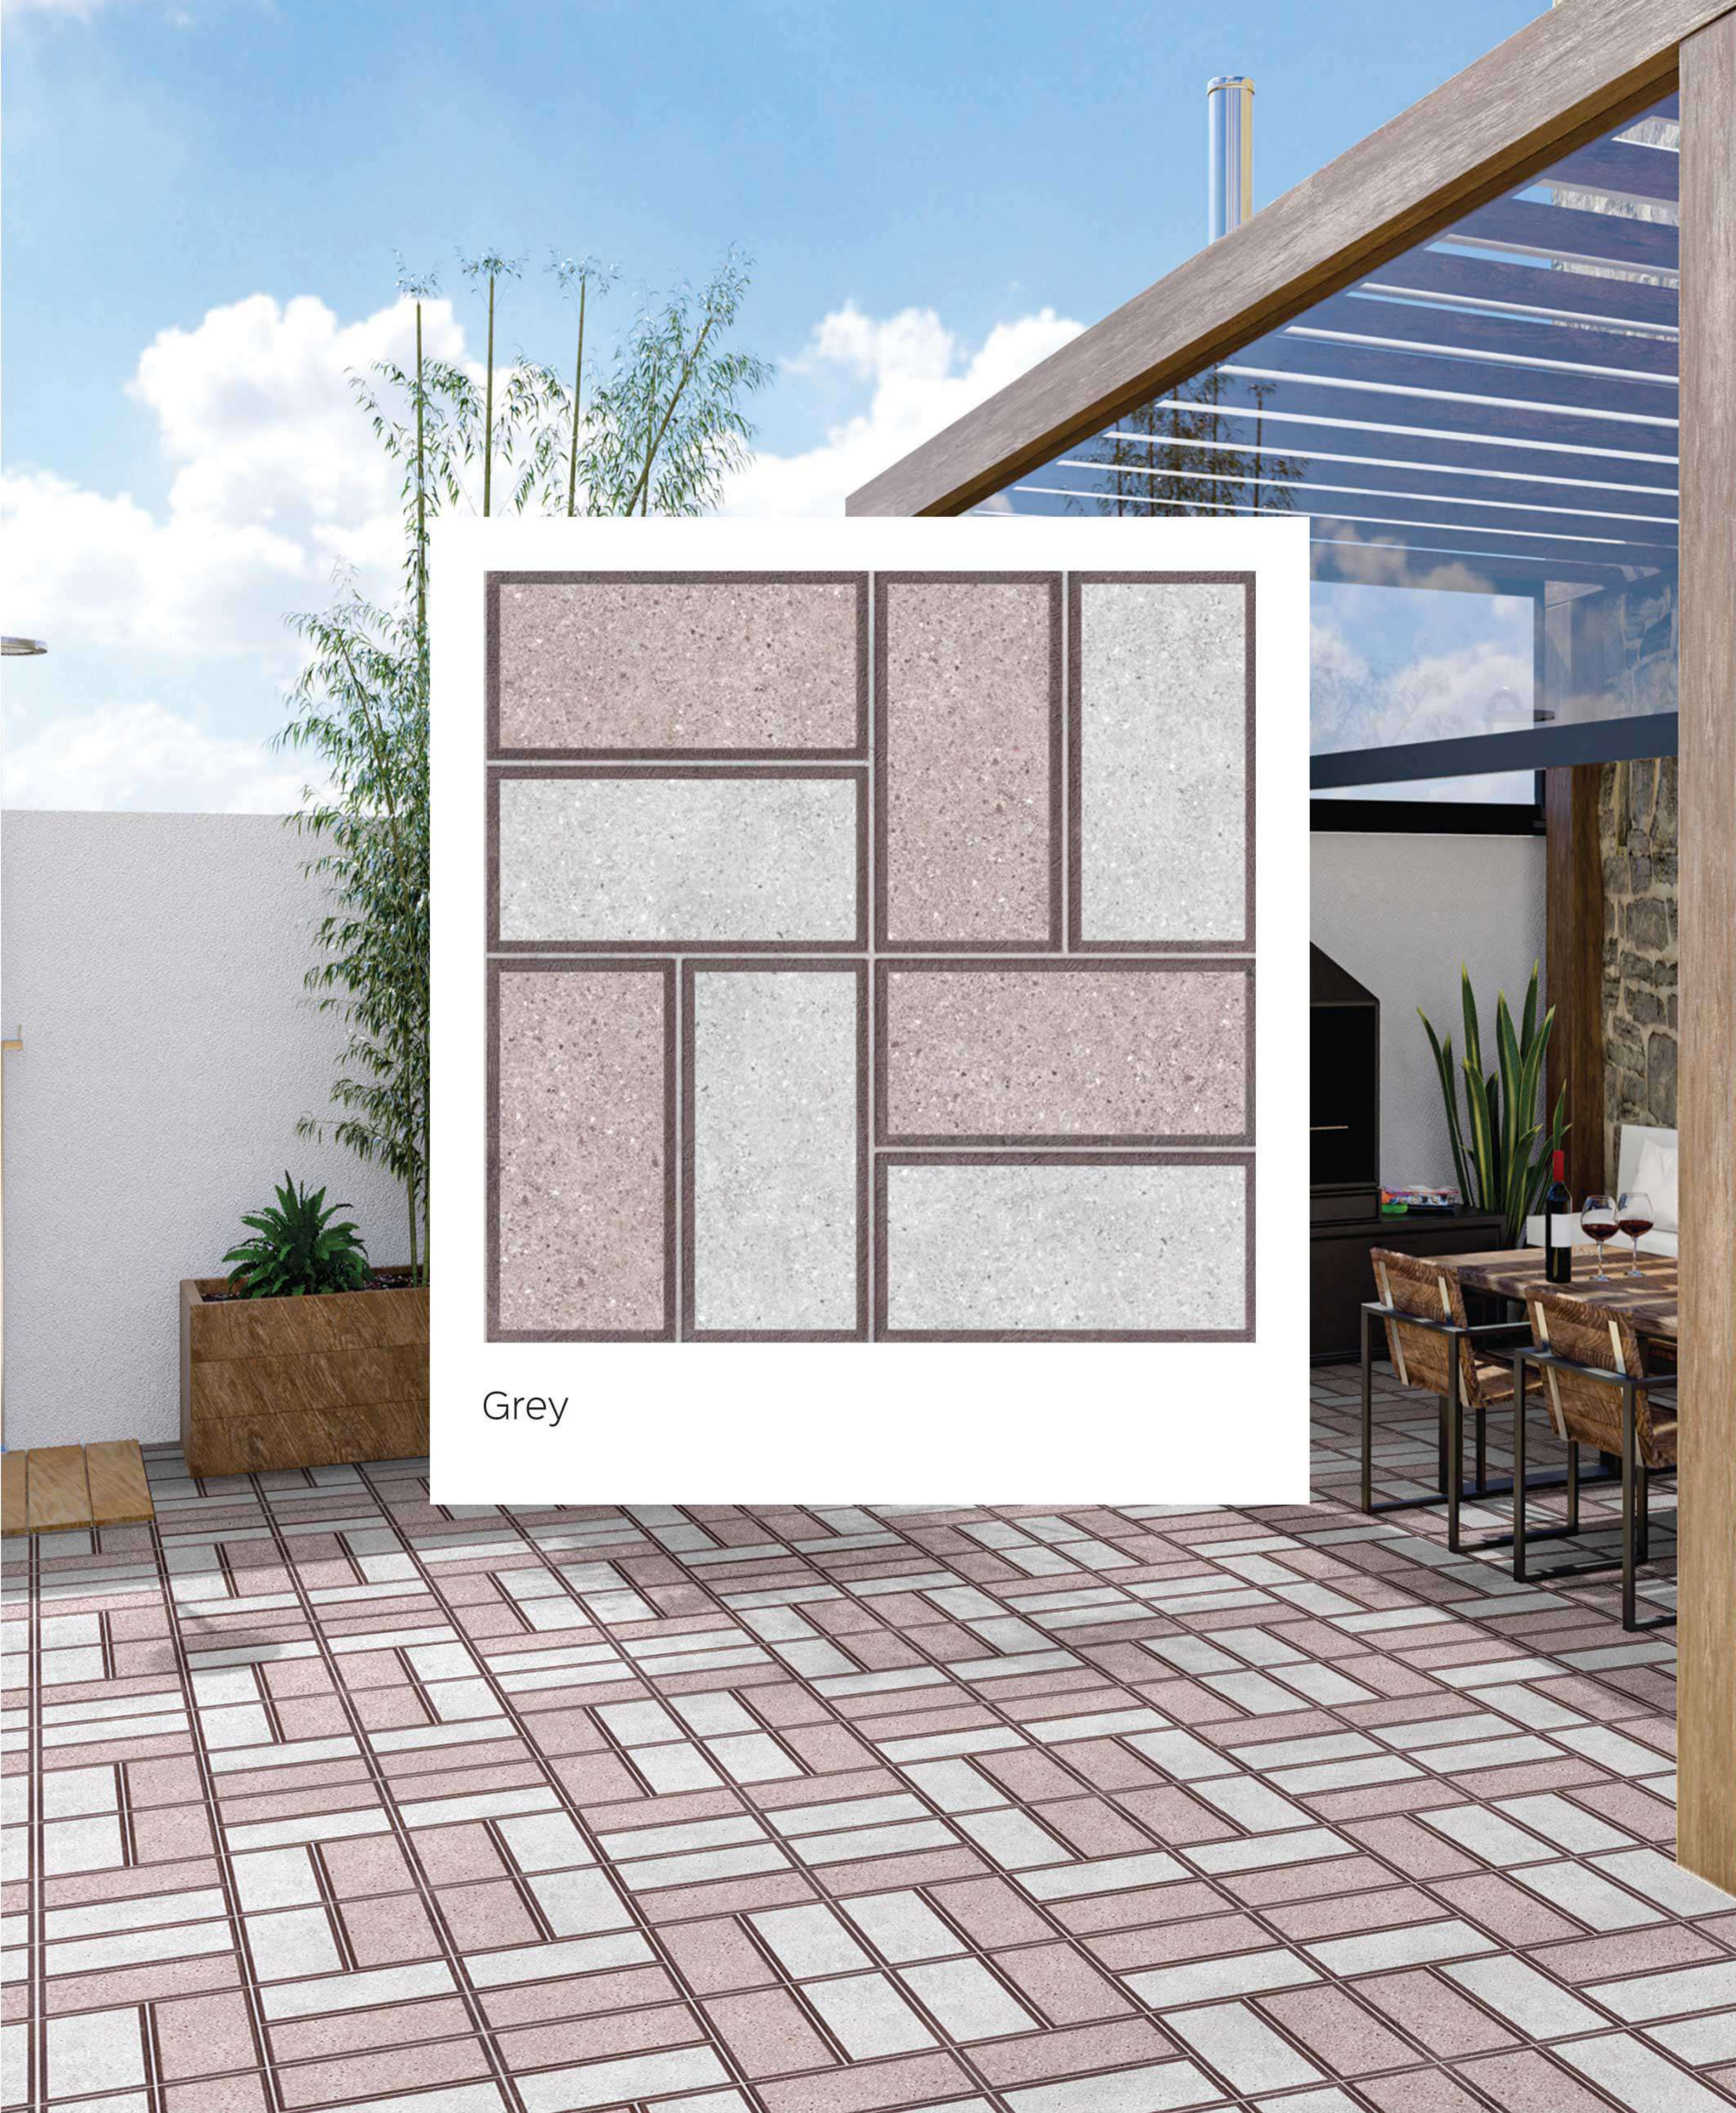

Grey

RABIH

50x50 cm.

Brown

REMAL

50x50 cm. / 4 Faces

Beige

Brown

RED STONE

50x50 cm.

Grey

Grey

RUDRO

50x50 cm.

Beige

Grey