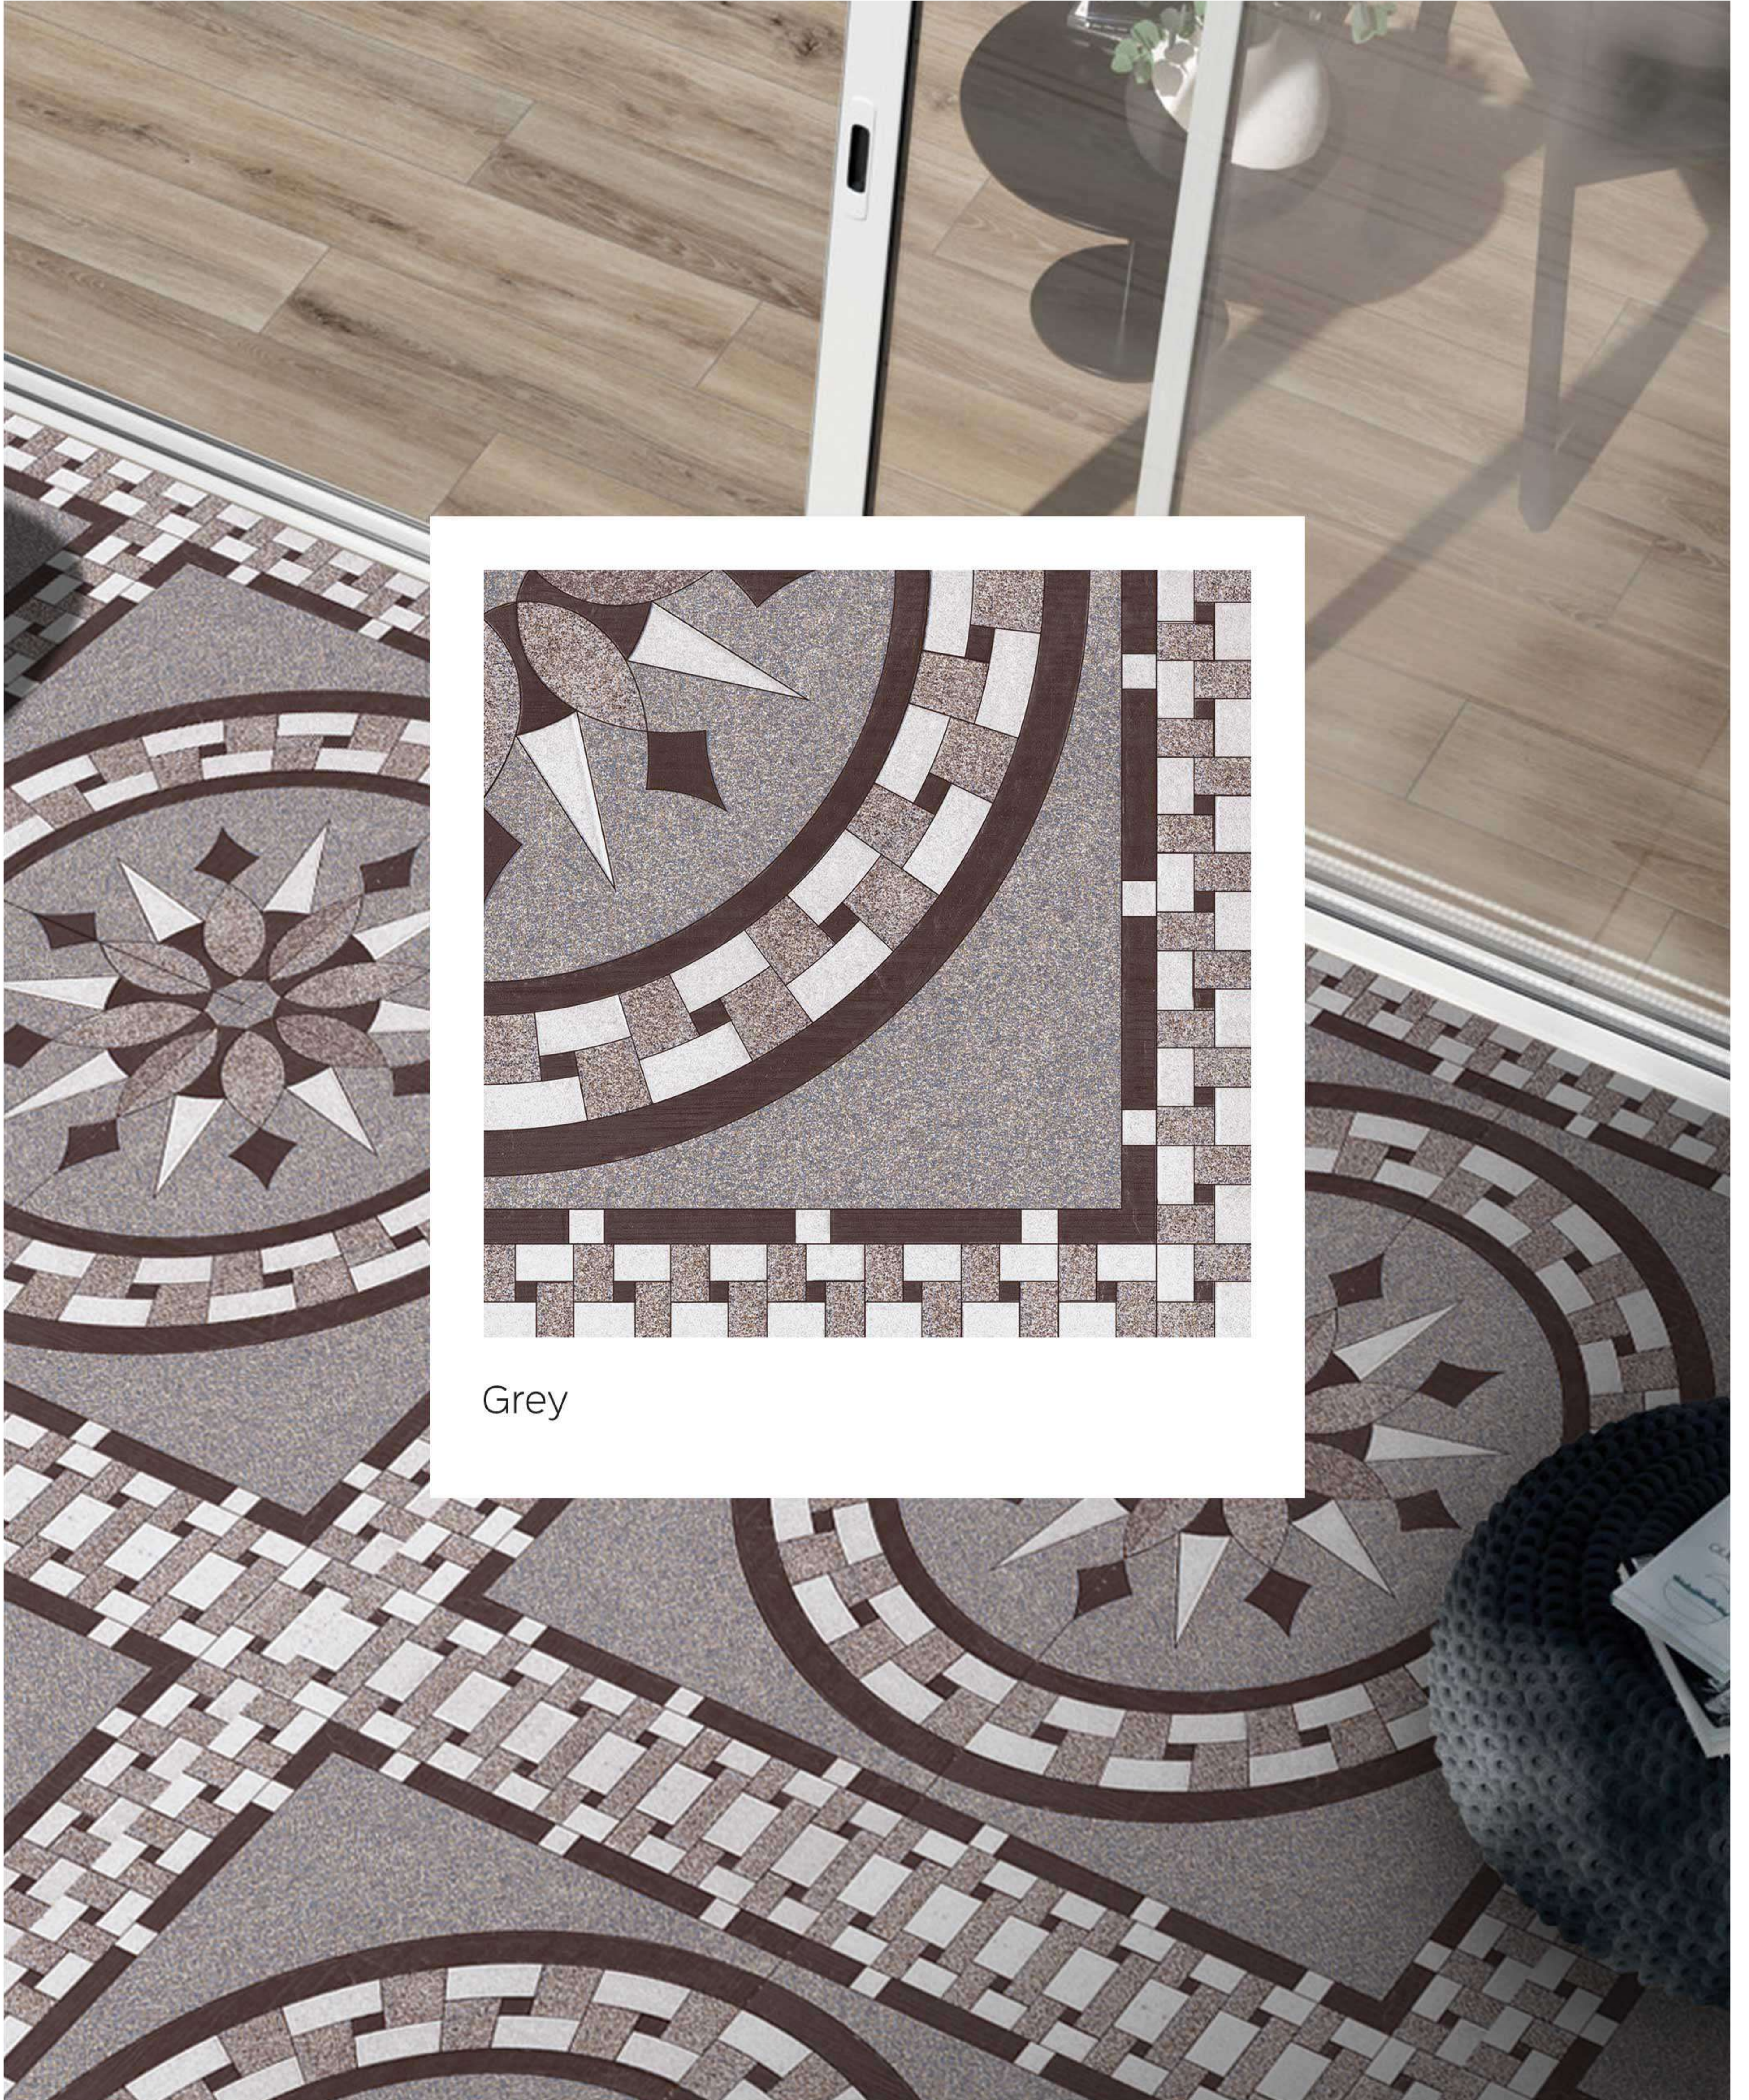

RED STONE

50x50 cm.

Grey

Grey

RUDRO

50x50 cm.

Beige

Grey