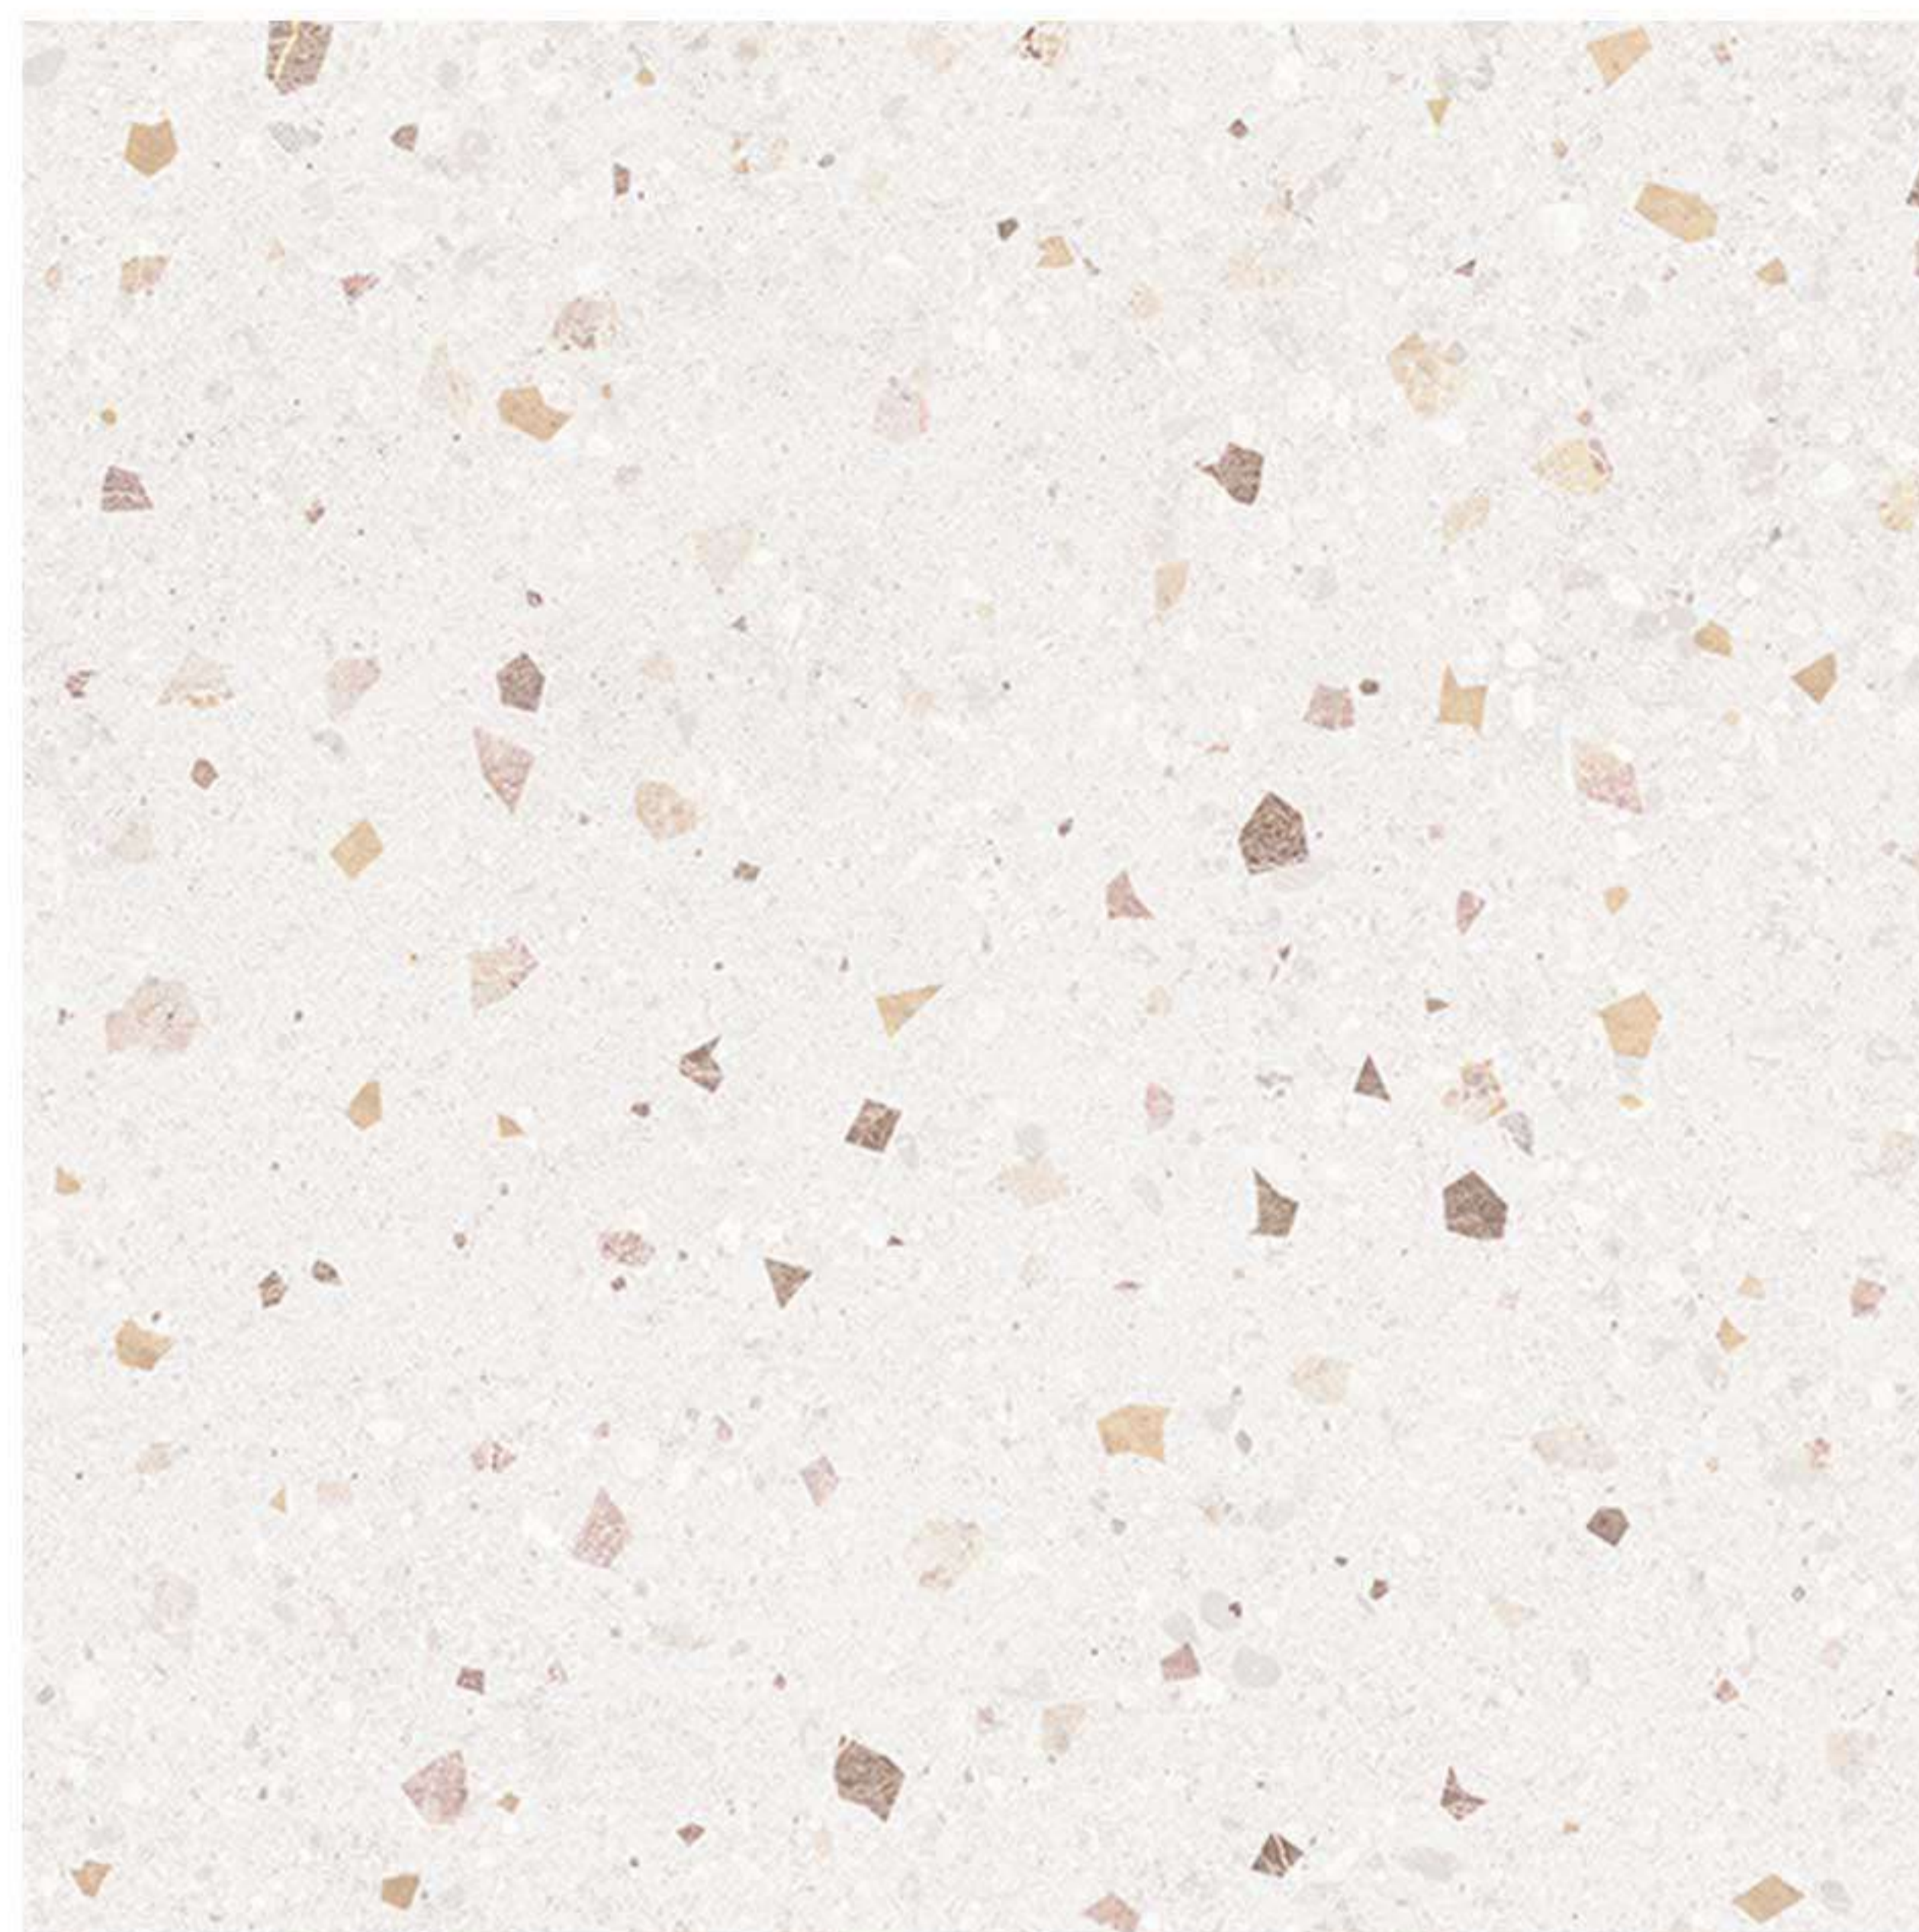

ALICA

50x50 cm.

Grey

ALUNA

50x50 cm.

Beige Dark

White

ANTIQ