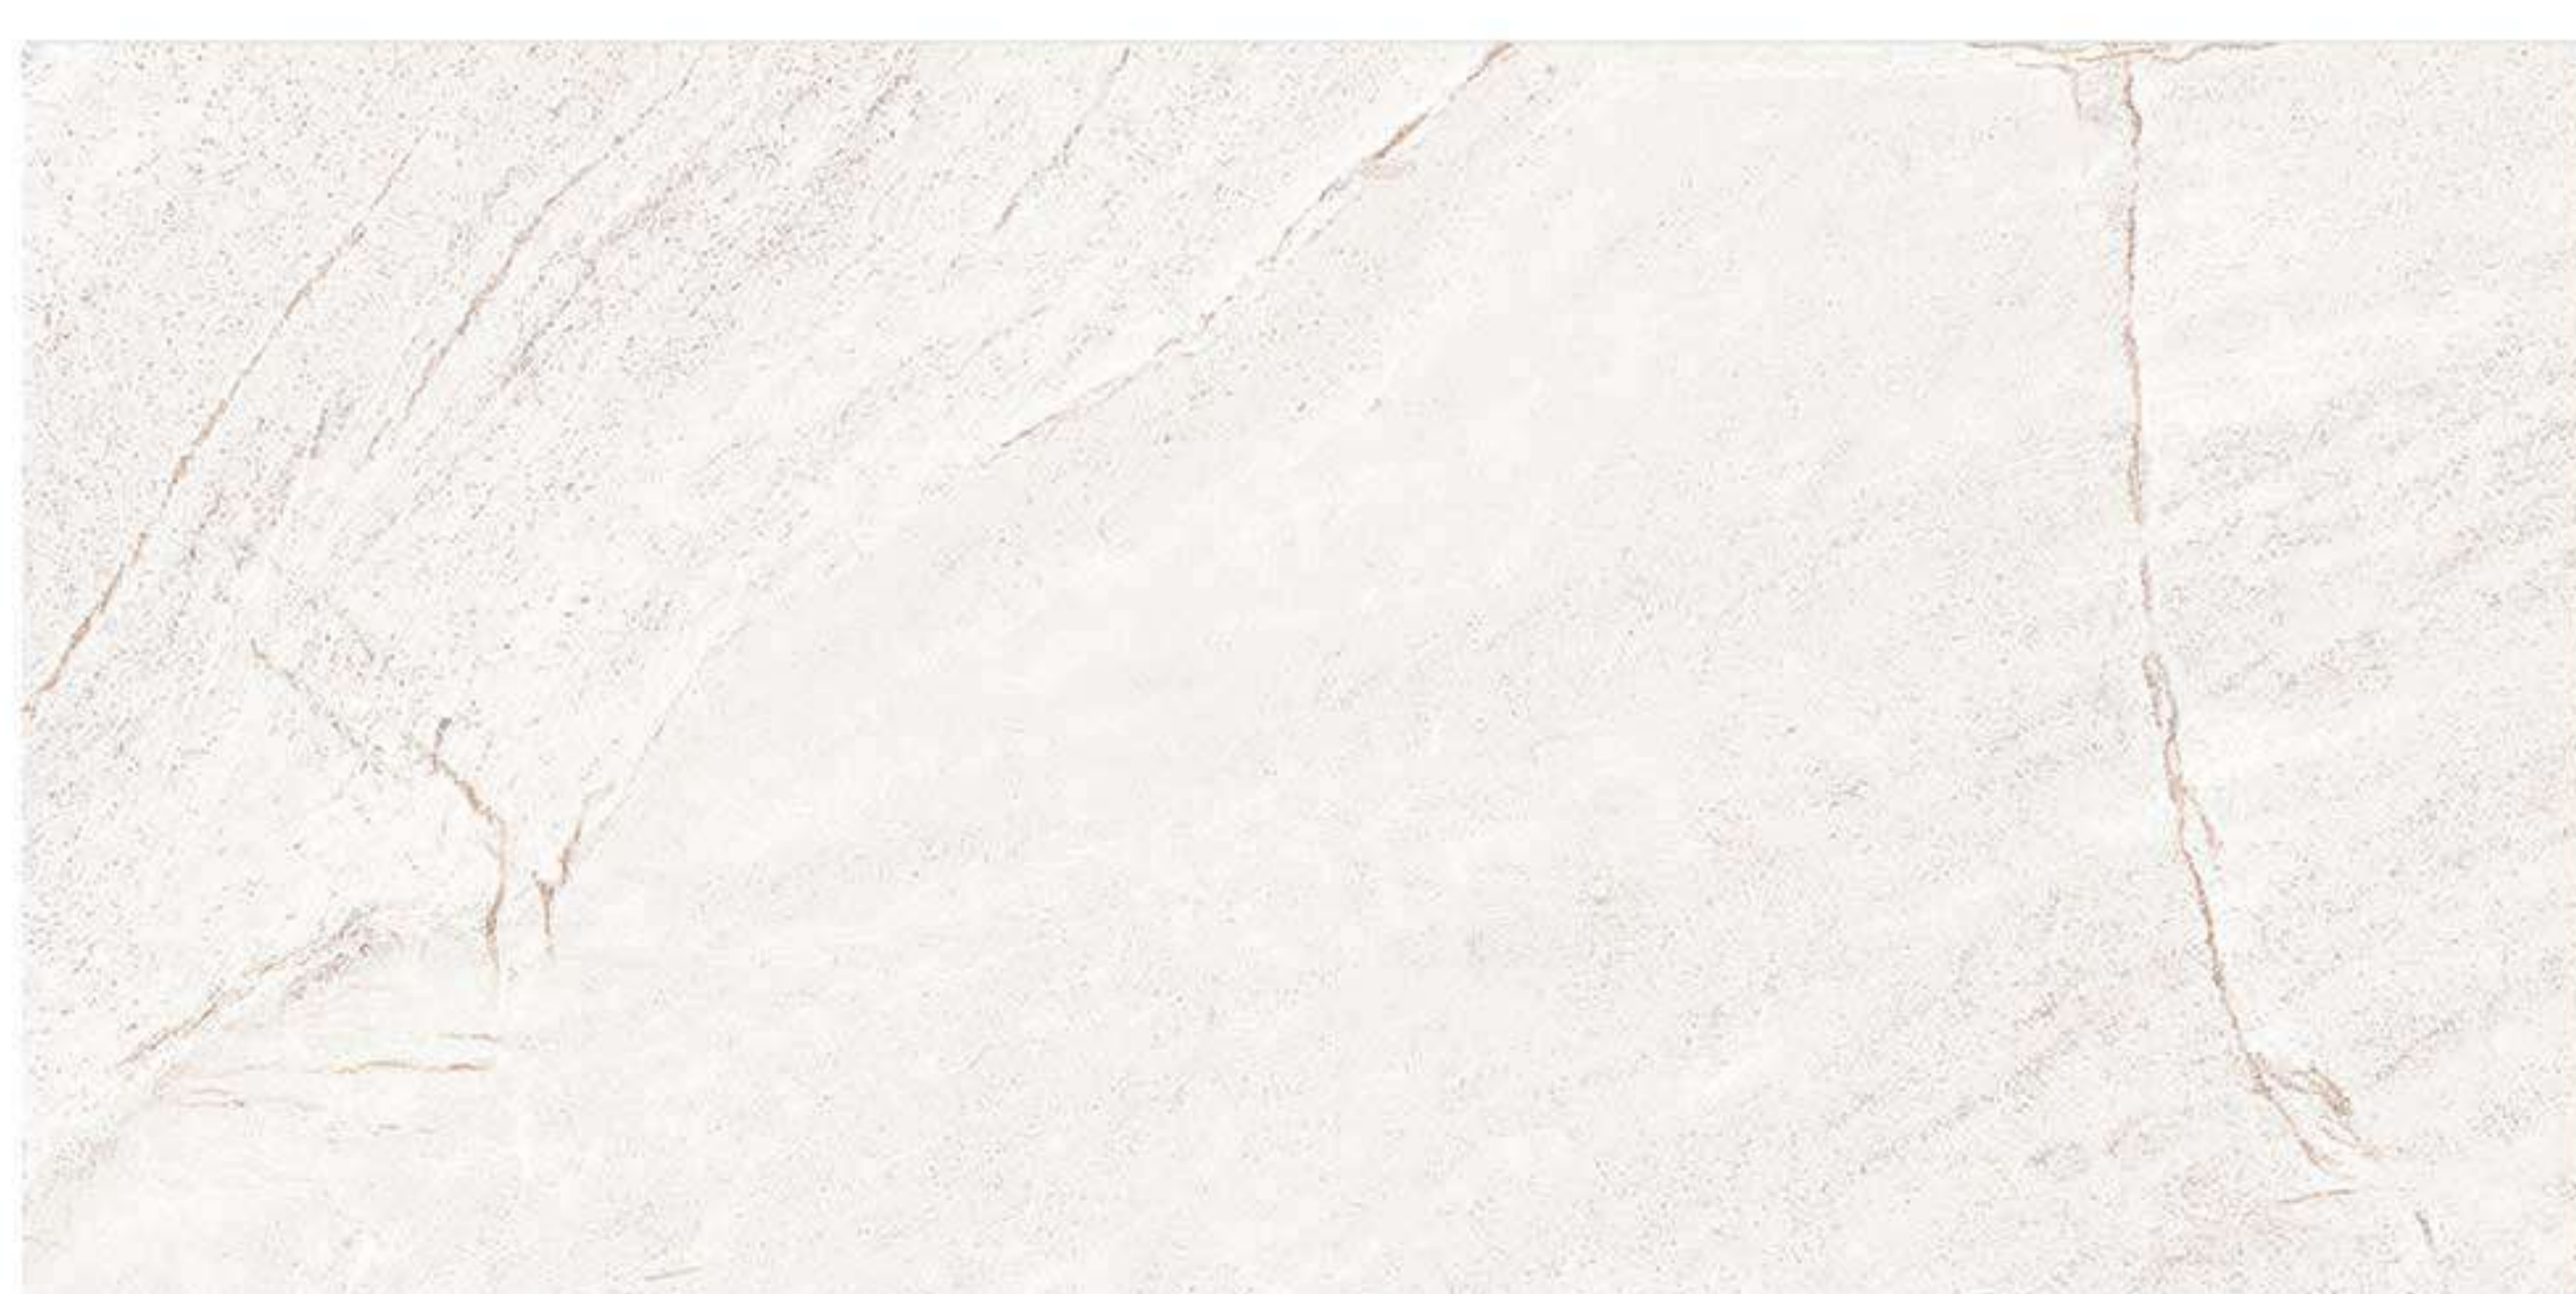

30x60 + 30x30 cm Ceramic Tiles | Glossy Finish

Color: Beige | Faces: 4 + Decor

TAGHIT

30x60 & 30x30 cm Ceramic Tiles | Glossy Finish

Color: Beige | Faces: 4

TOVAR

30x60 + 30x30 cm Ceramic Tiles | Glossy Finish