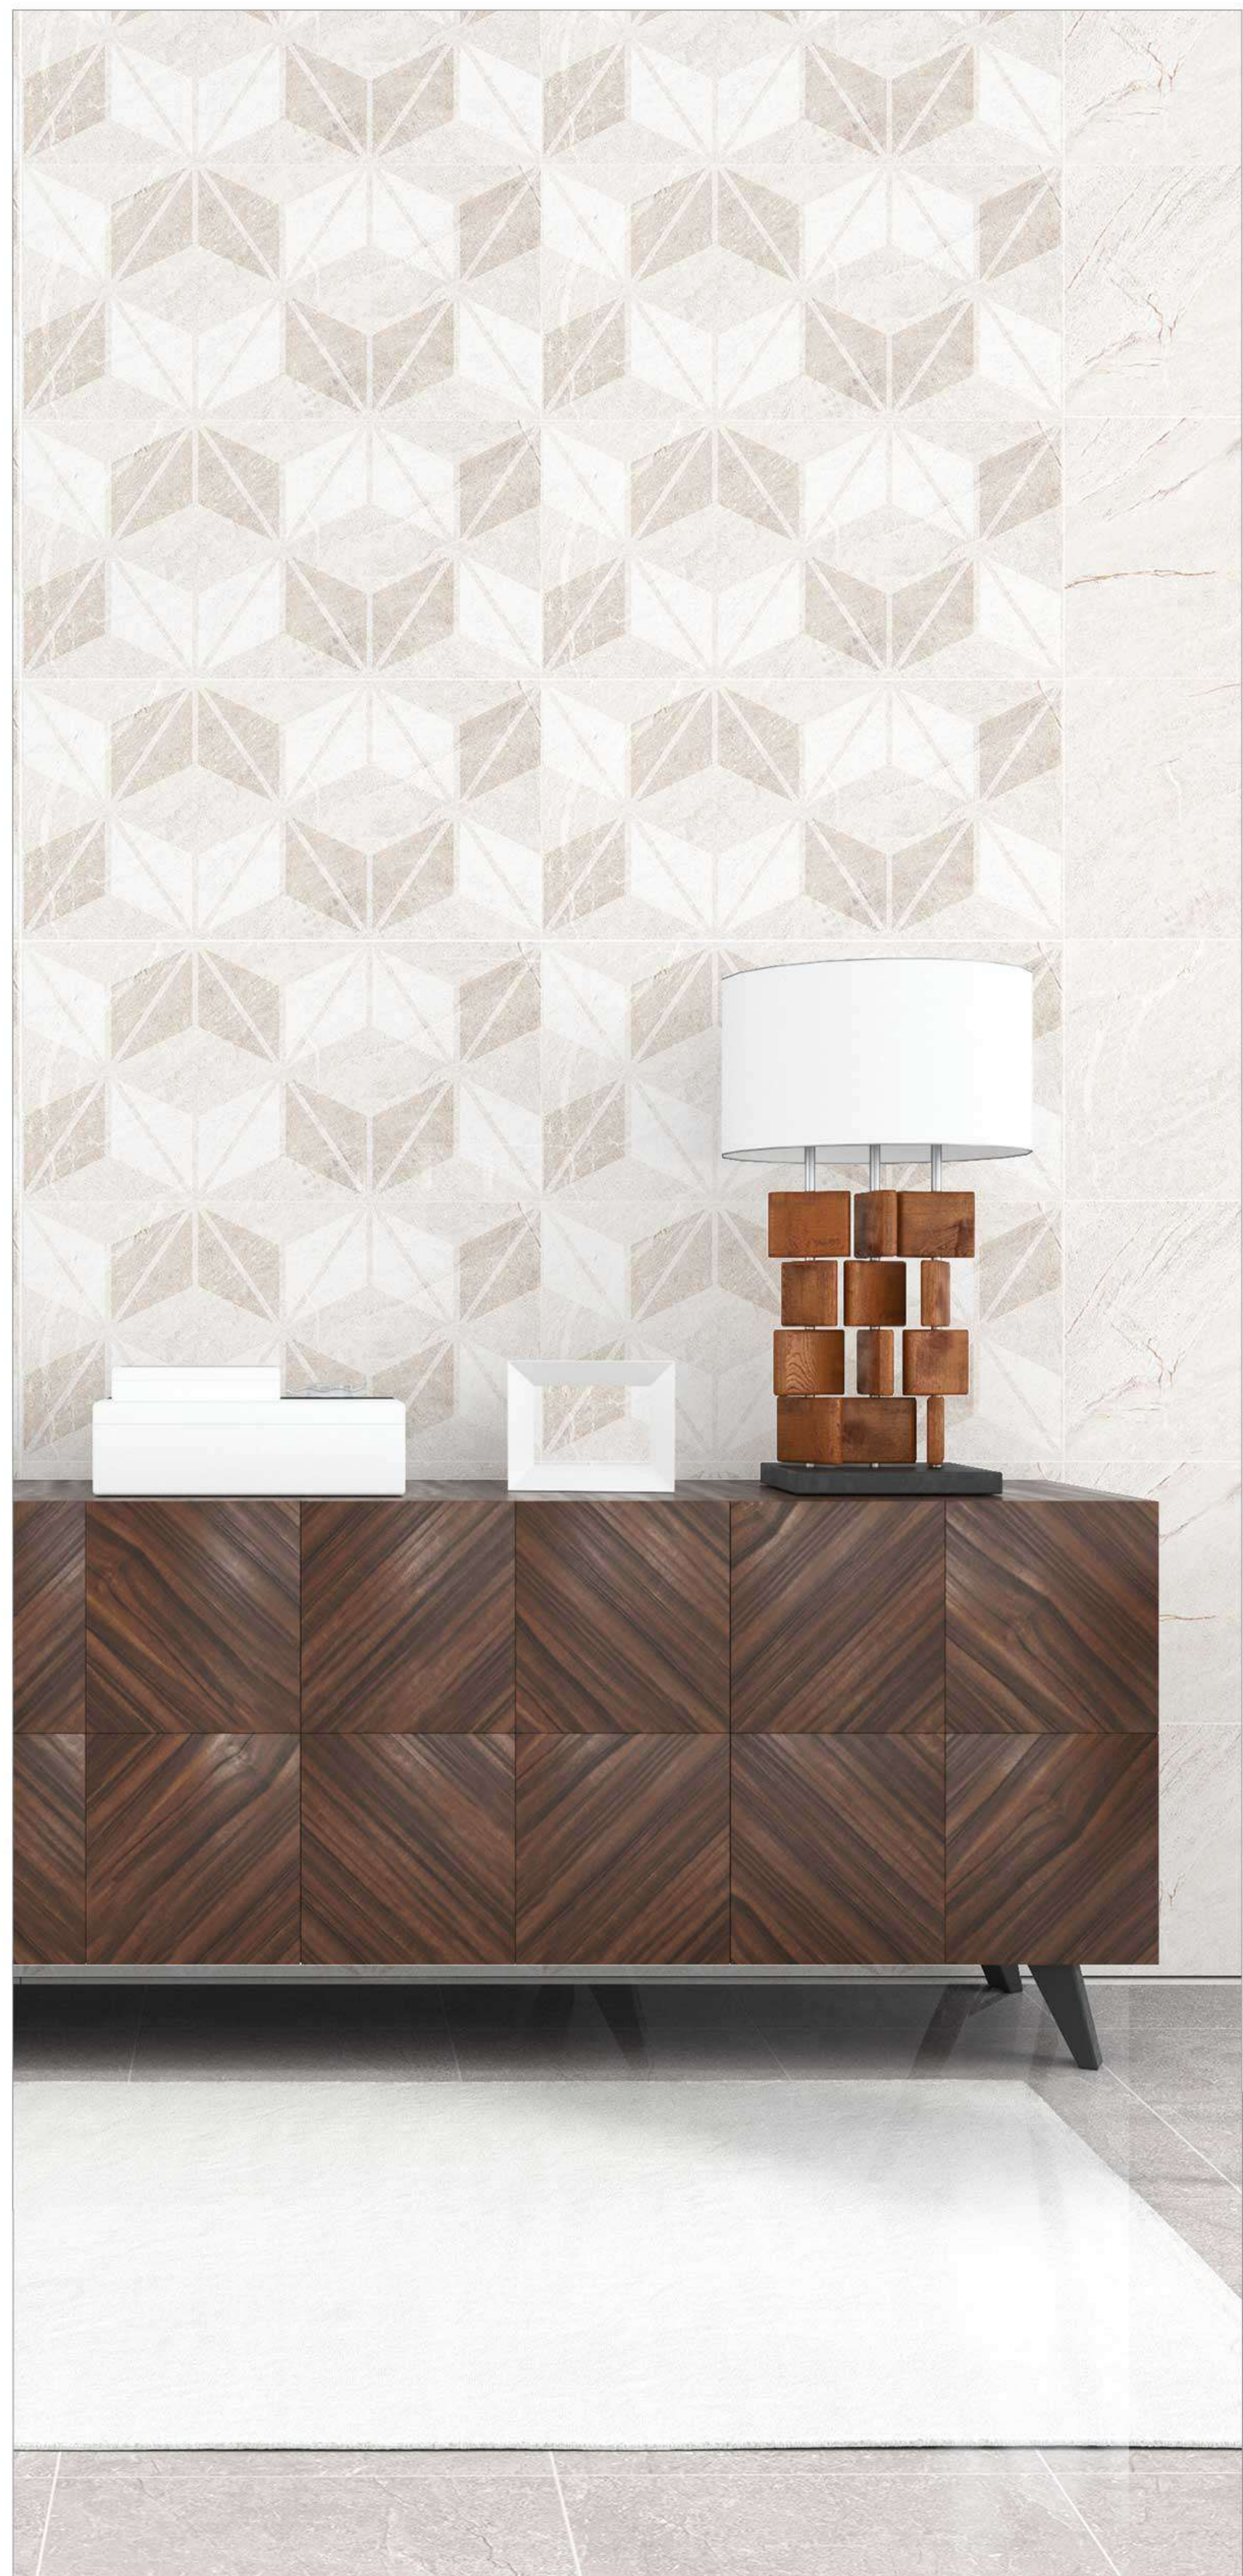

30x60 + 30x30 cm Ceramic Tiles | Glossy Finish

Color: Beige | Faces: 4 + Decor

TAGHIT

30x60 & 30x30 cm Ceramic Tiles | Glossy Finish

Color: Beige | Faces: 4

TOVAR

30x60 + 30x30 cm Ceramic Tiles | Glossy Finish