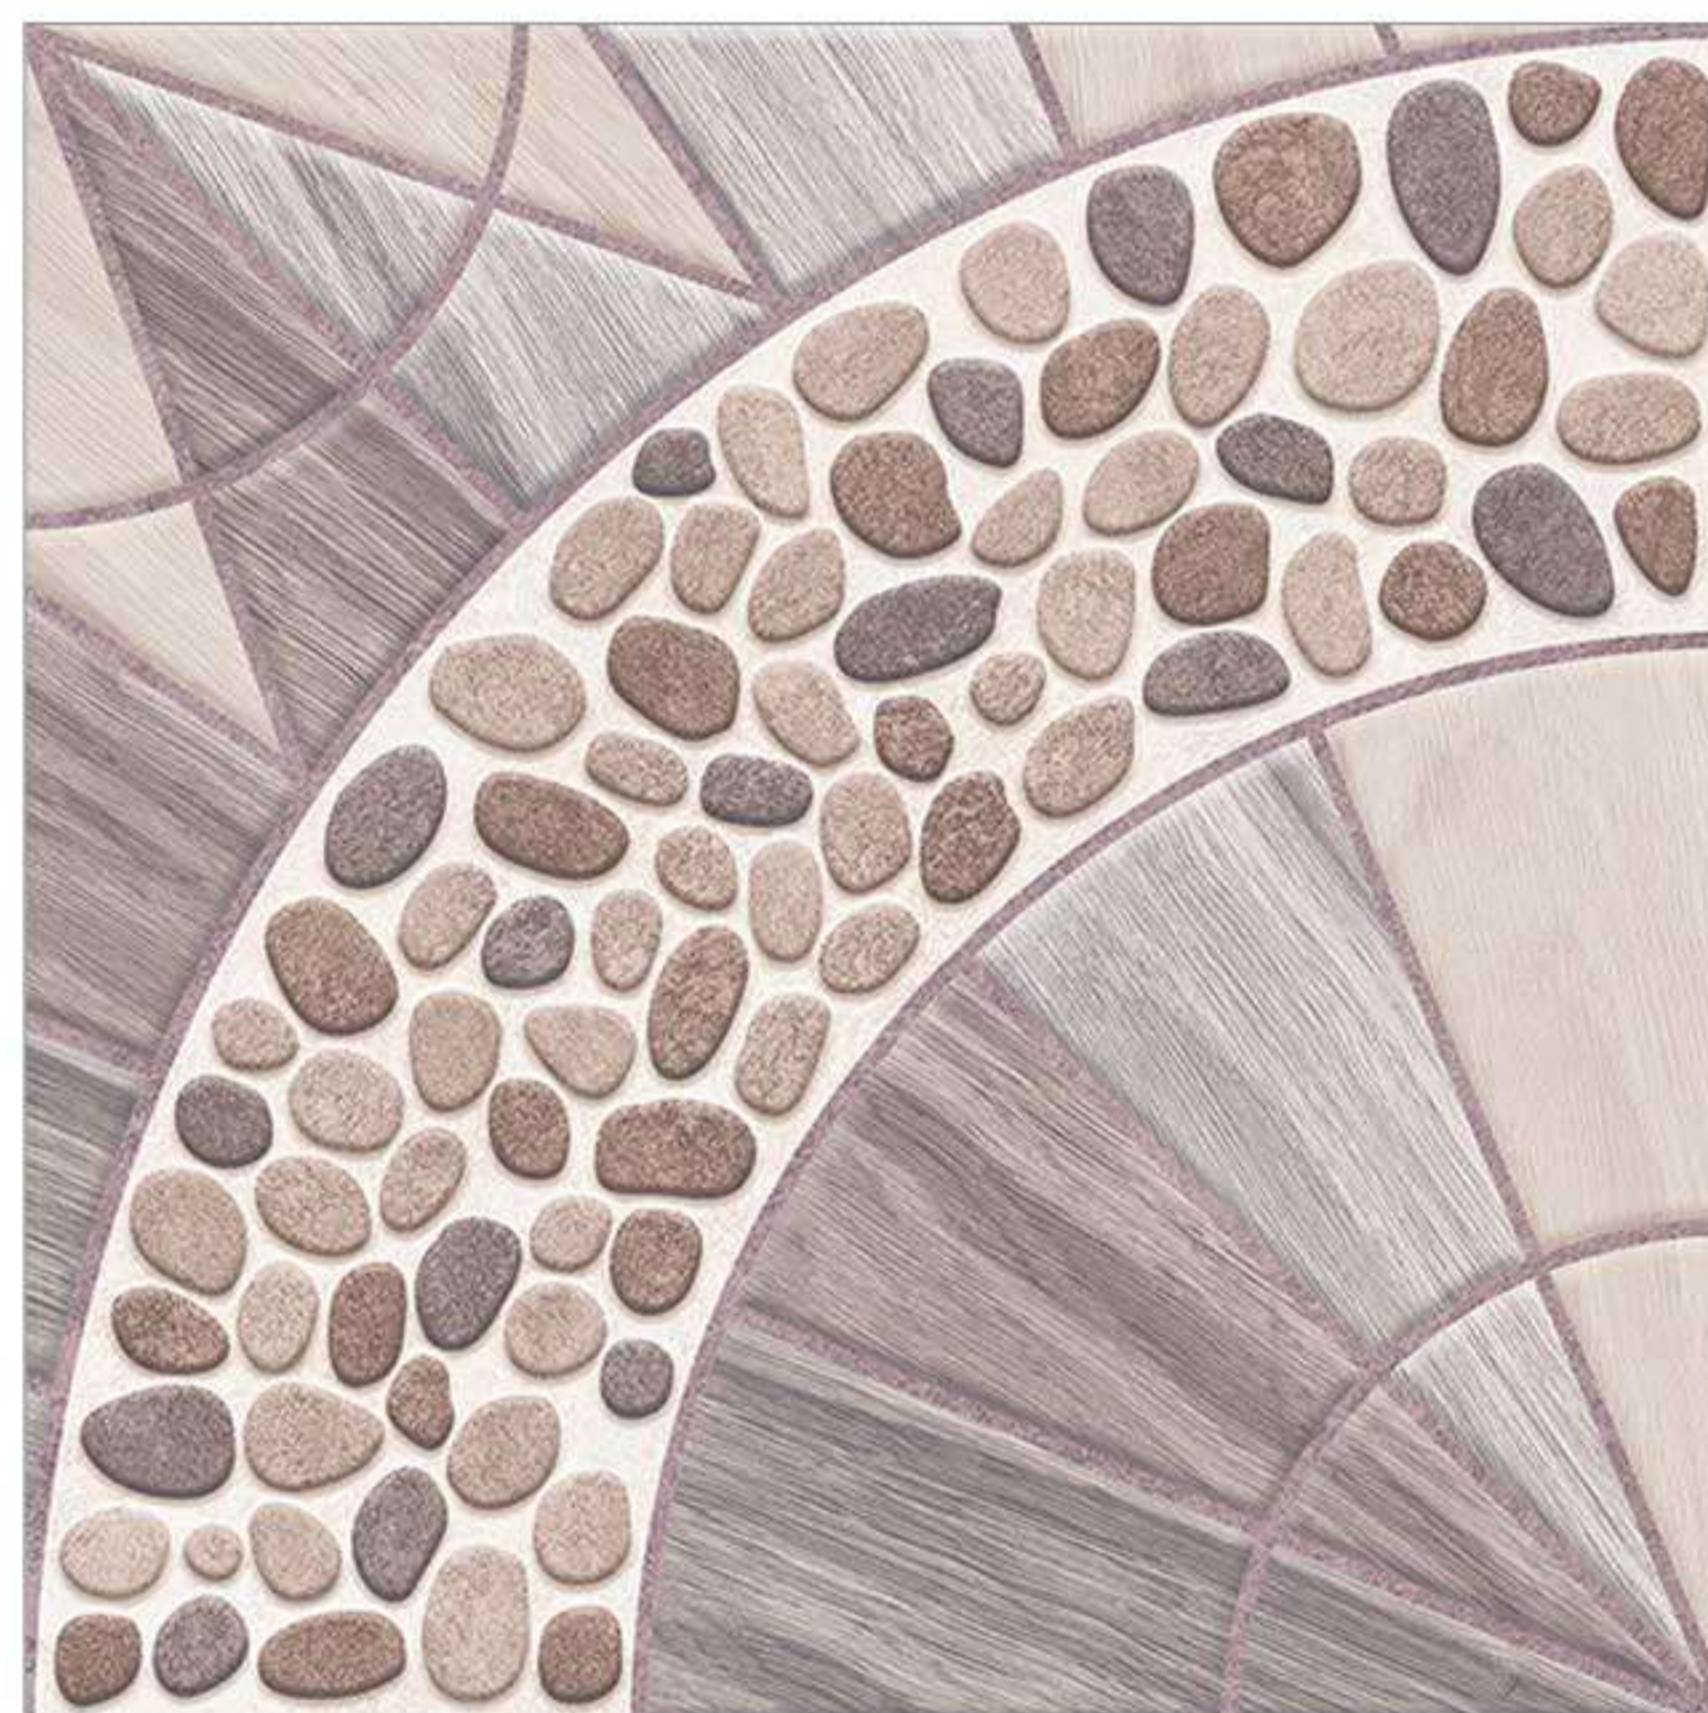

ULTIMATE
Crema

ULTIMATE
Grey

YARIM
Grey

YORK
Cream

YORK
Grey

SOFIA
Beige

ALITO
Grey

60X60X1
DIAMOND
EDGE