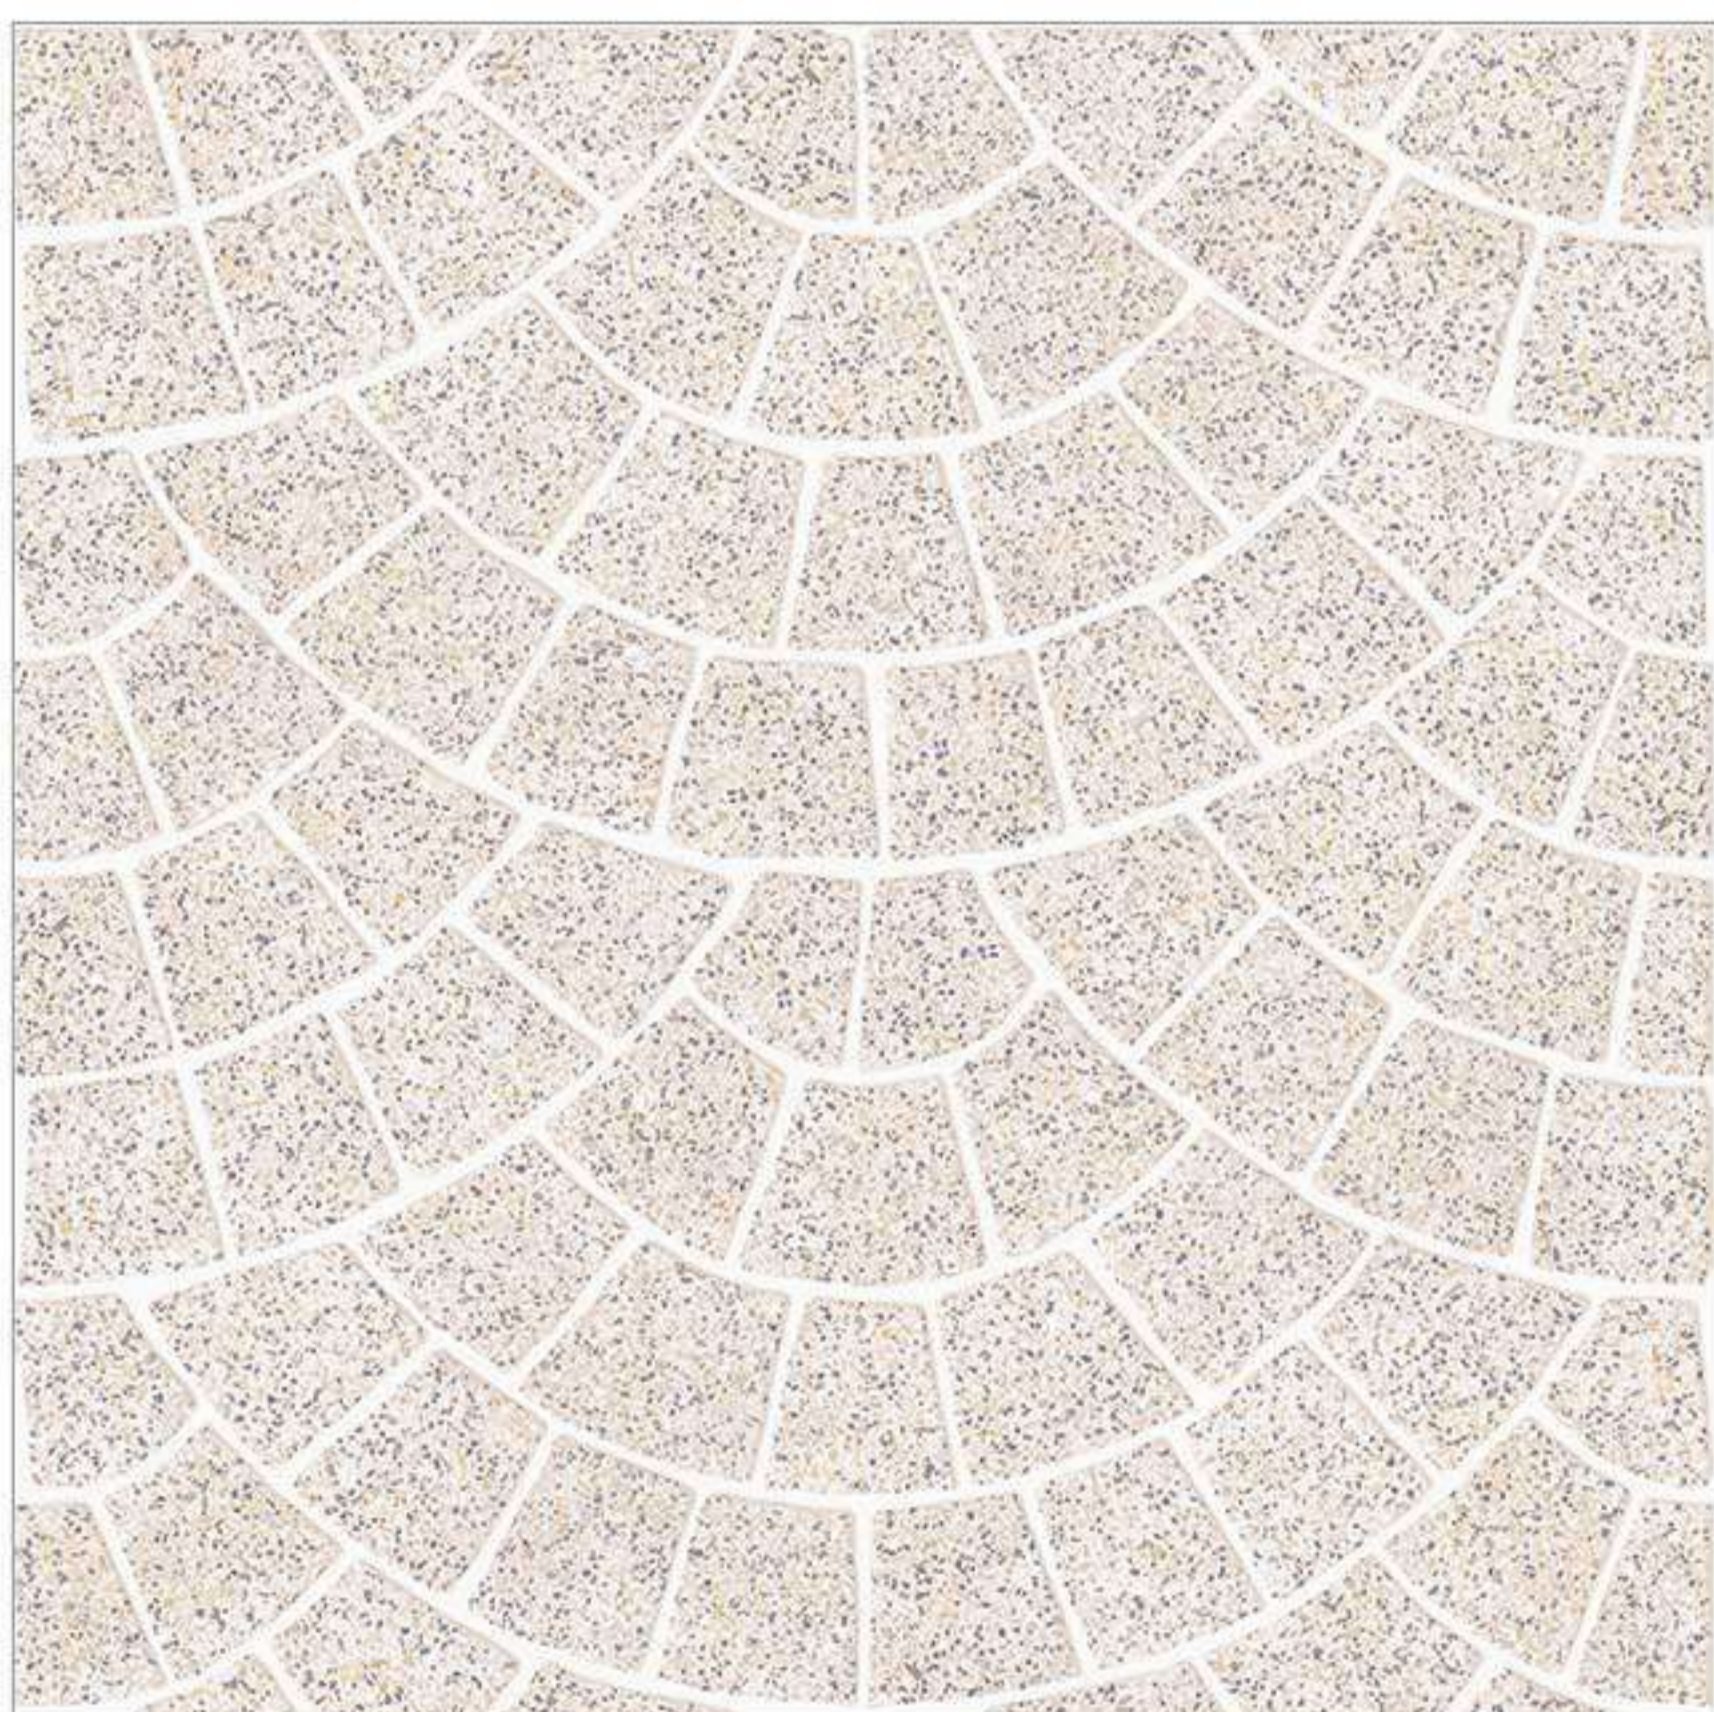

FARO
Beige Dark