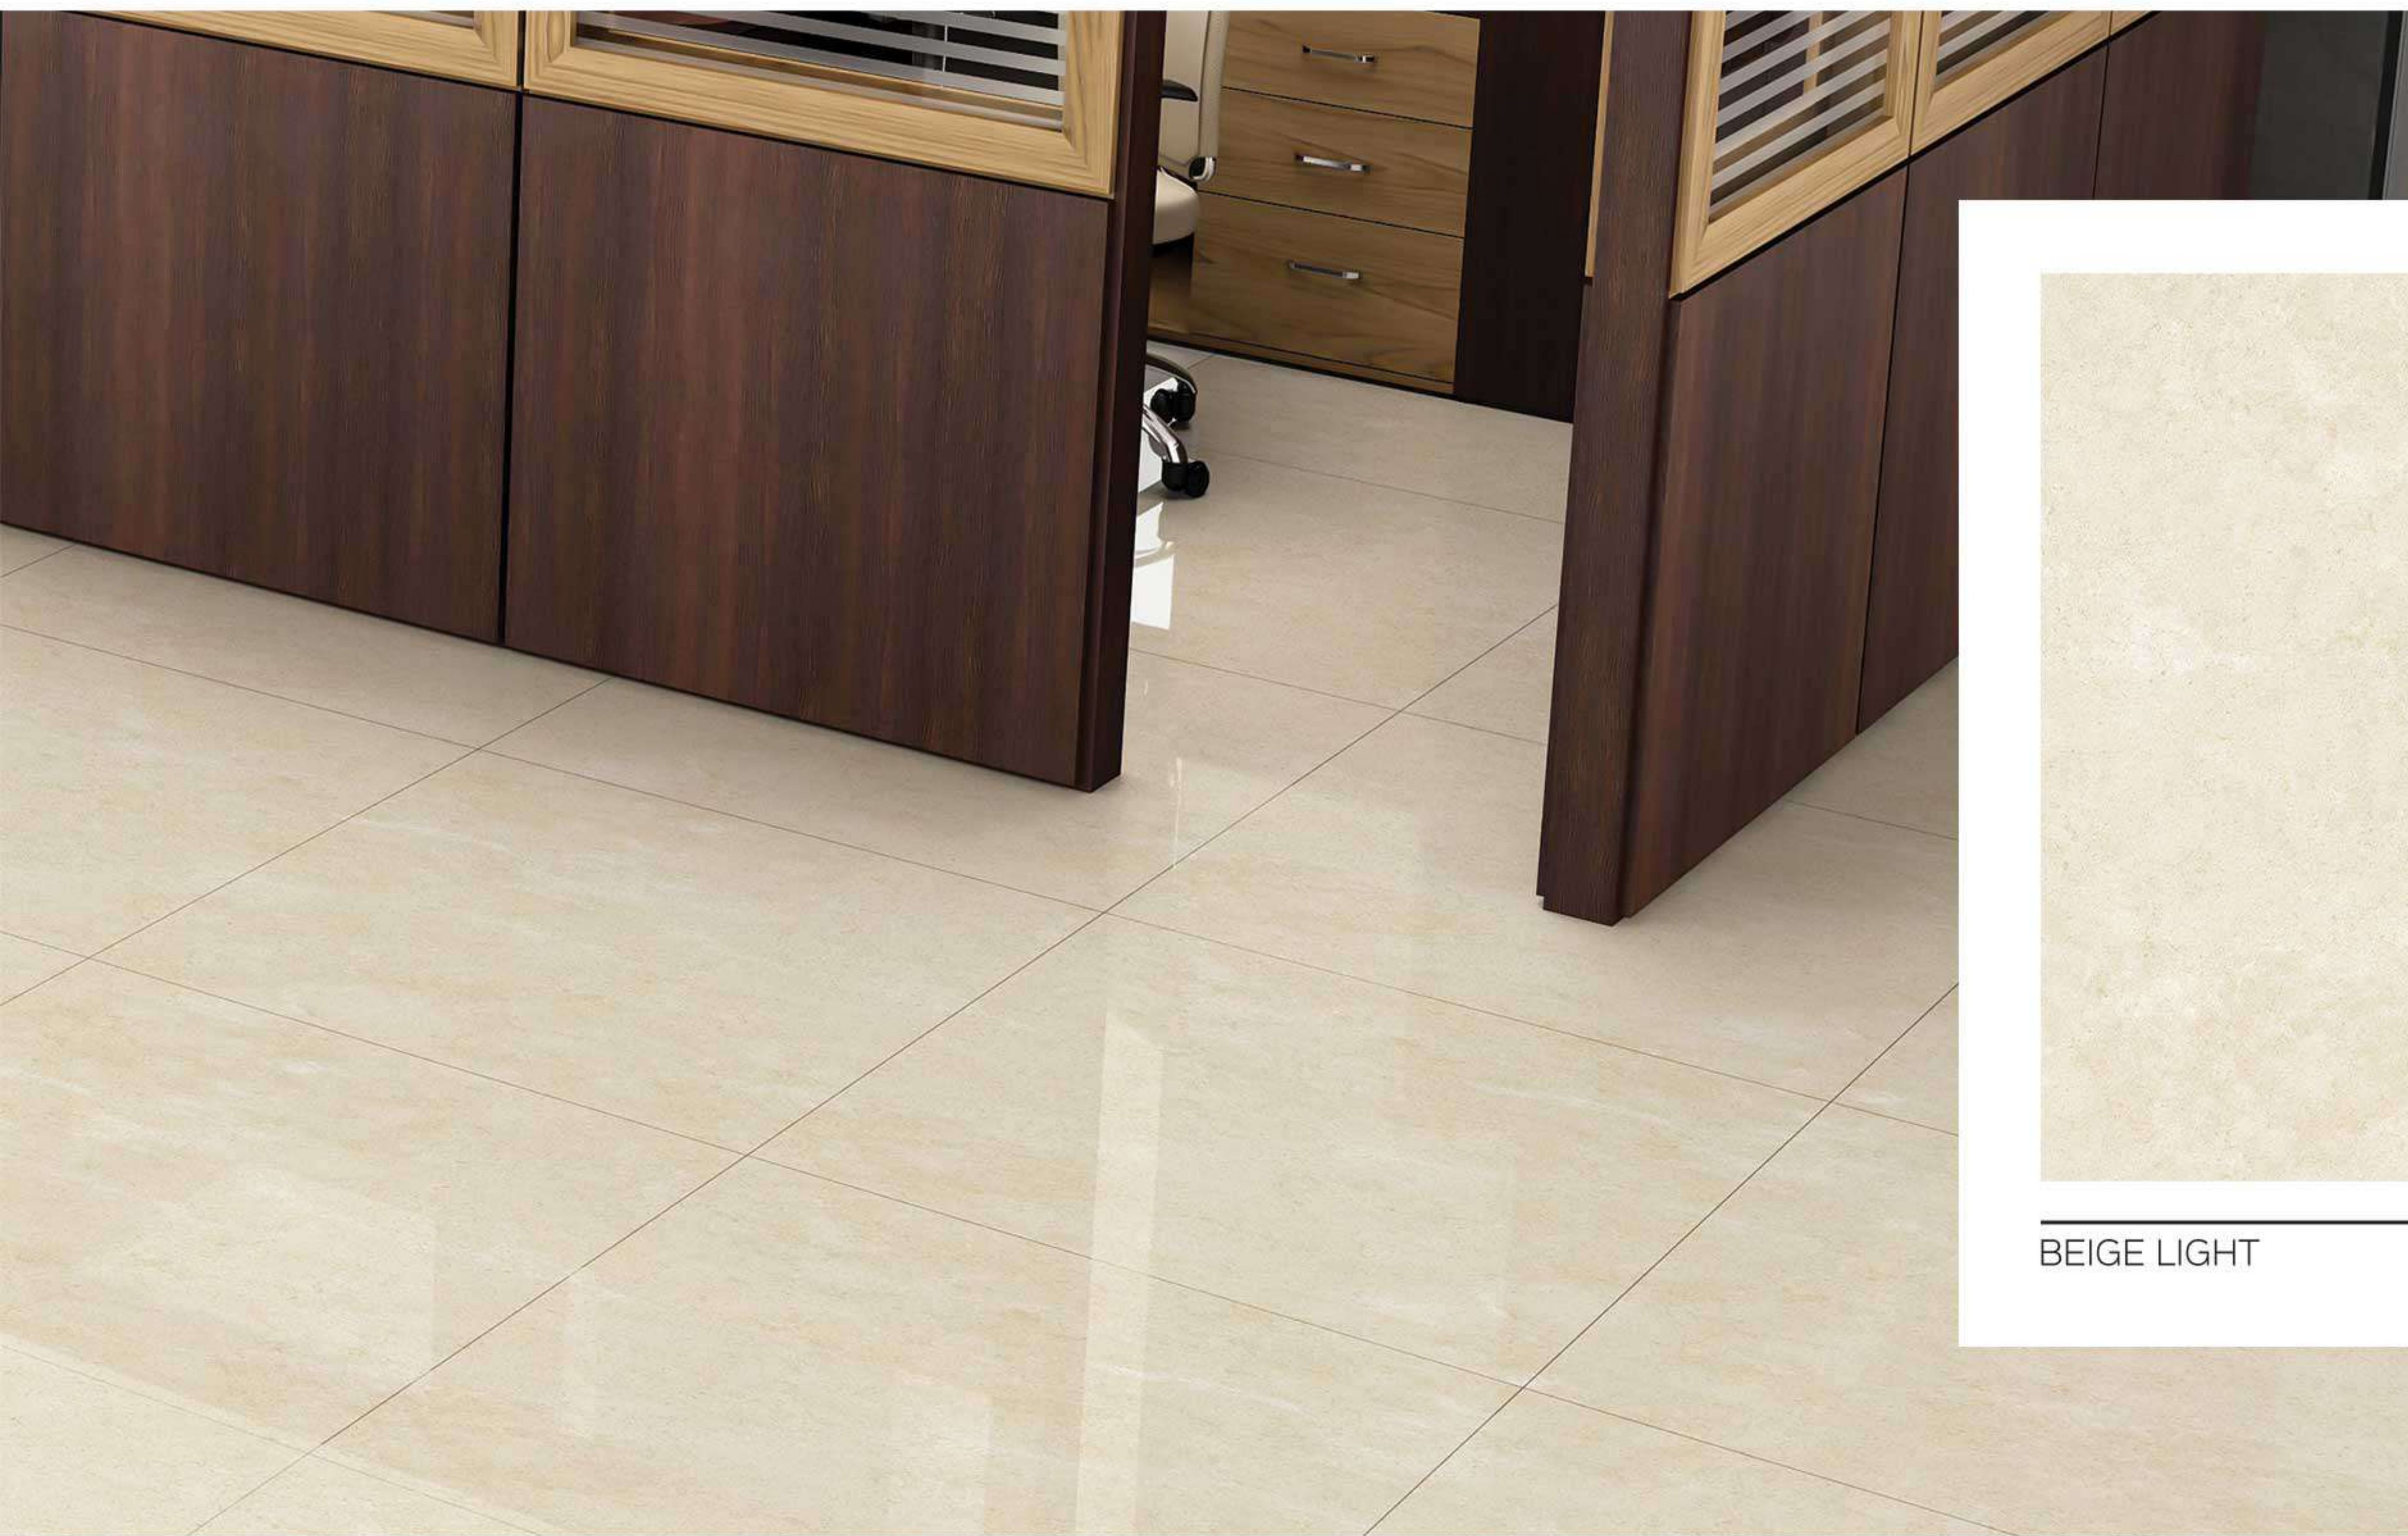

# CREMA MARFIL

60x60 cm. Diamond Edge

BEIGE LIGHT

MATT / GLOSSY

IVORY (4 FACES)

MATT / GLOSSY

GREY

MATT / GLOSSY