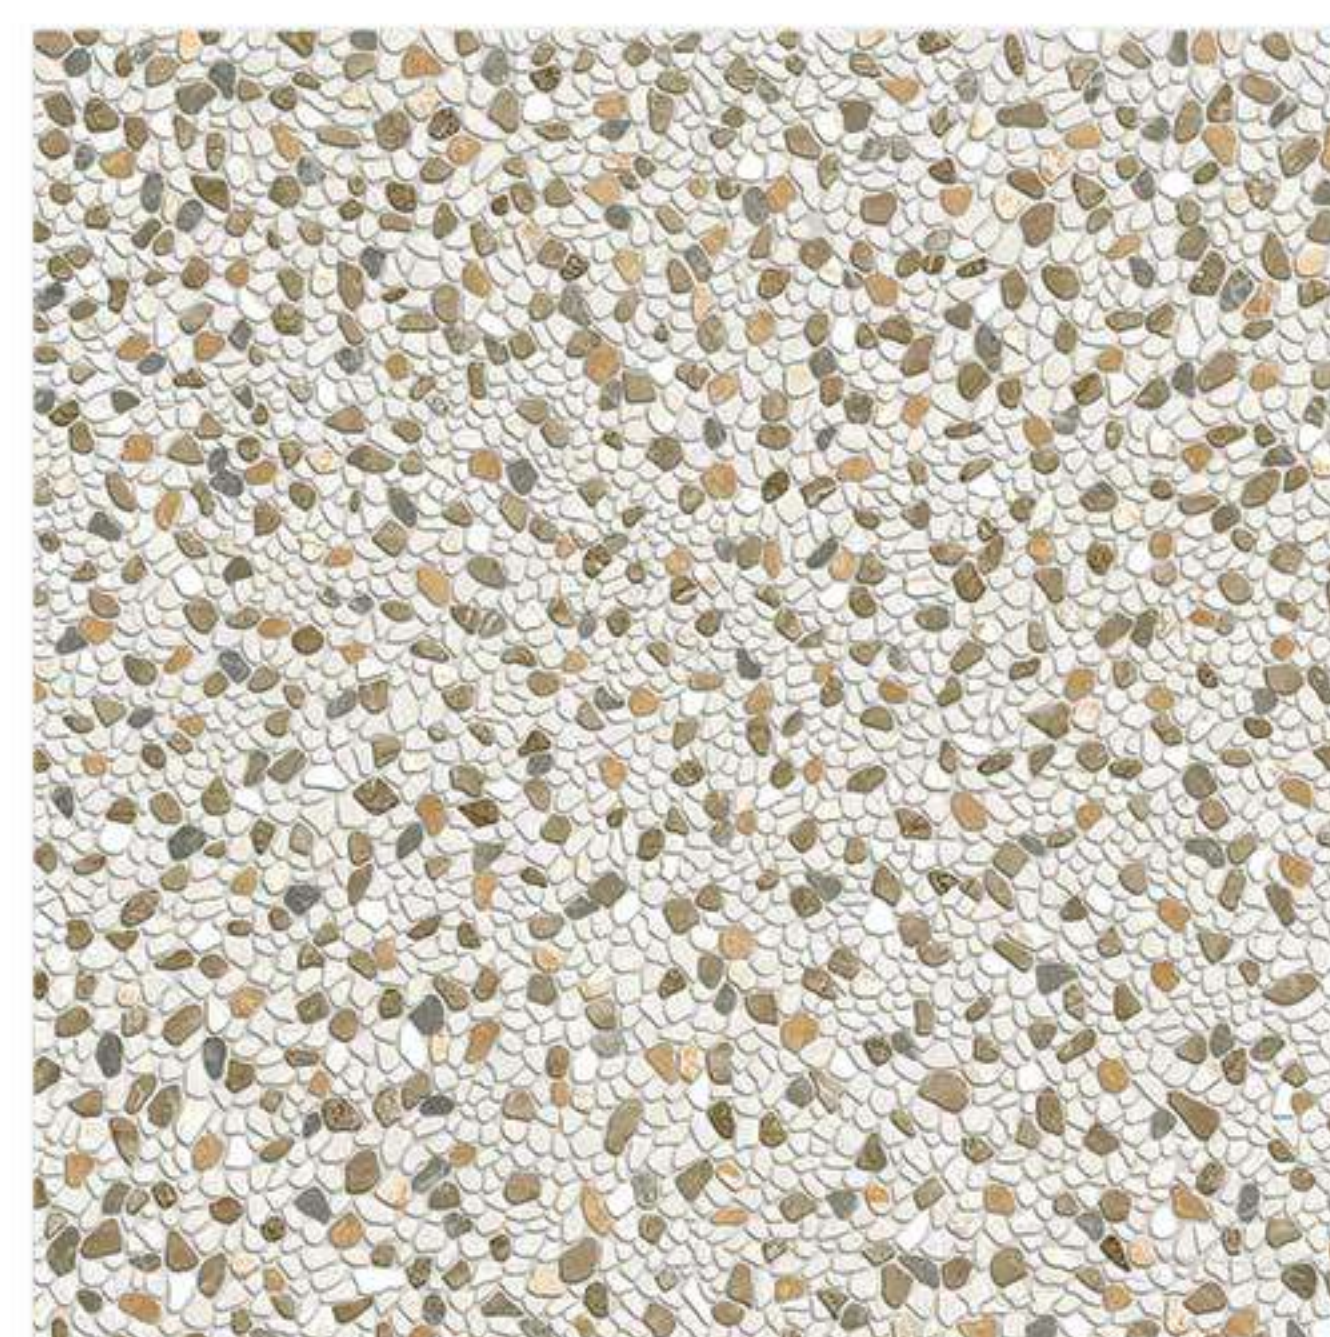

SAHAR

Matt | Beige
60x60x2cm