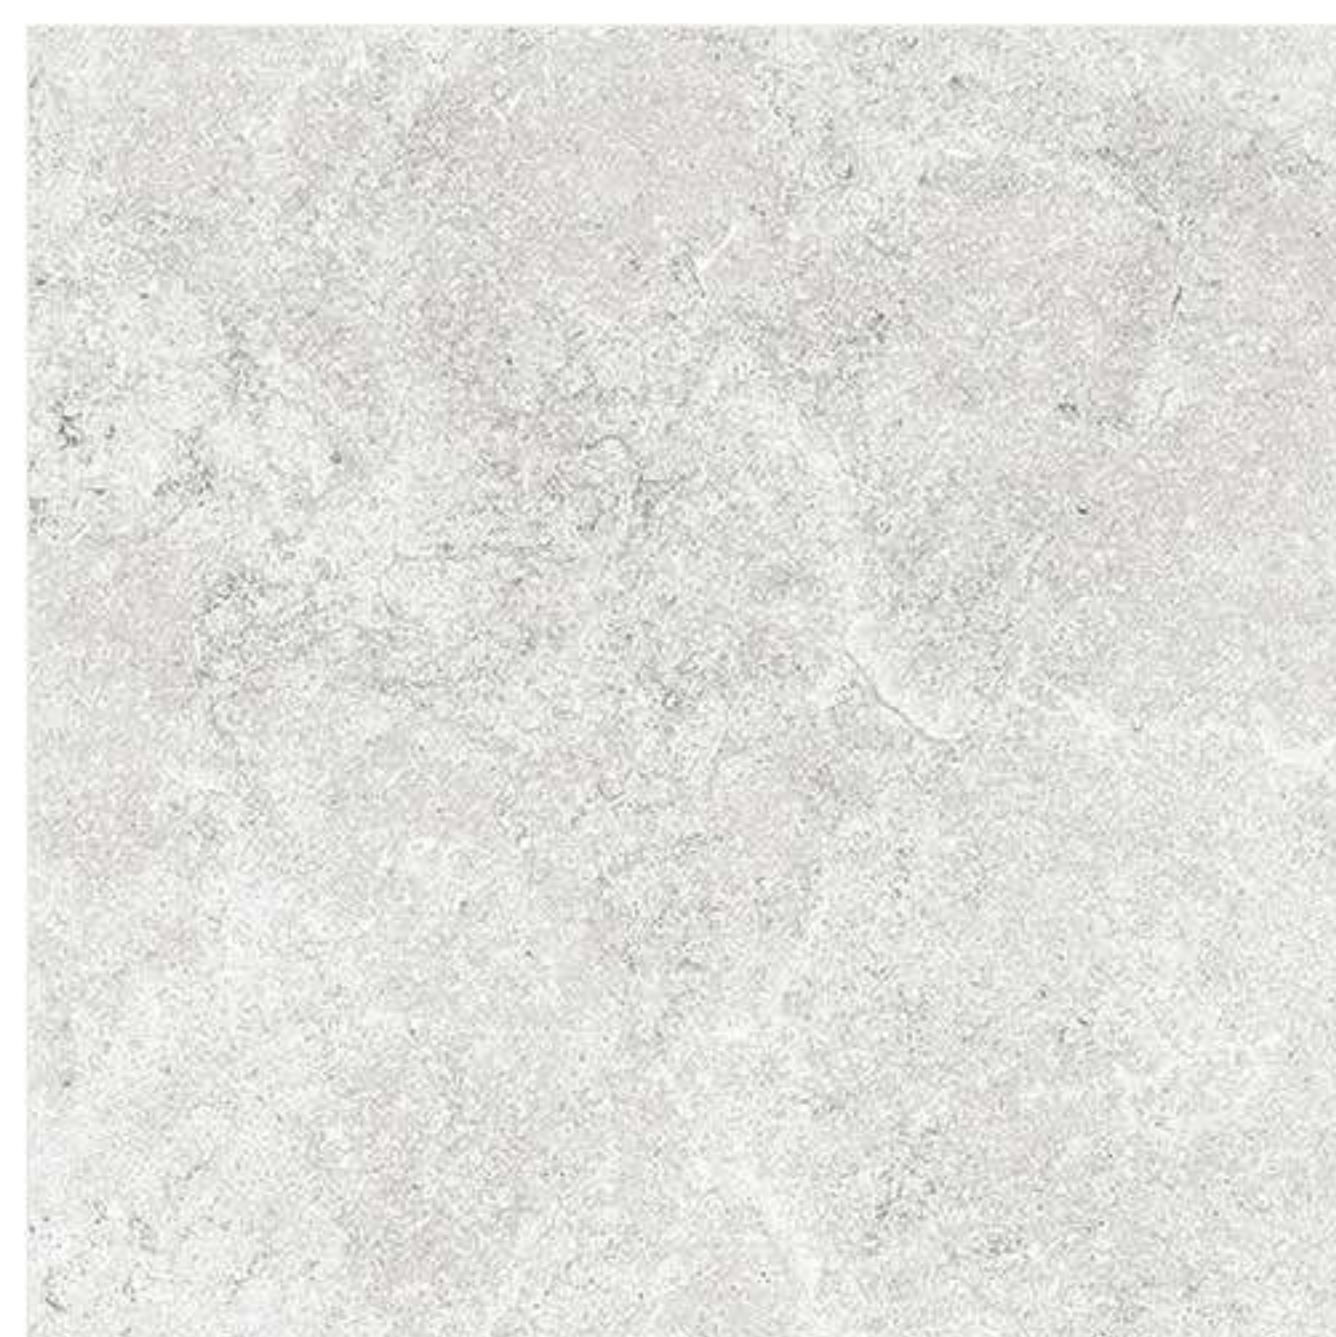

TBILISI

Matt | Grey
60x60x2cm